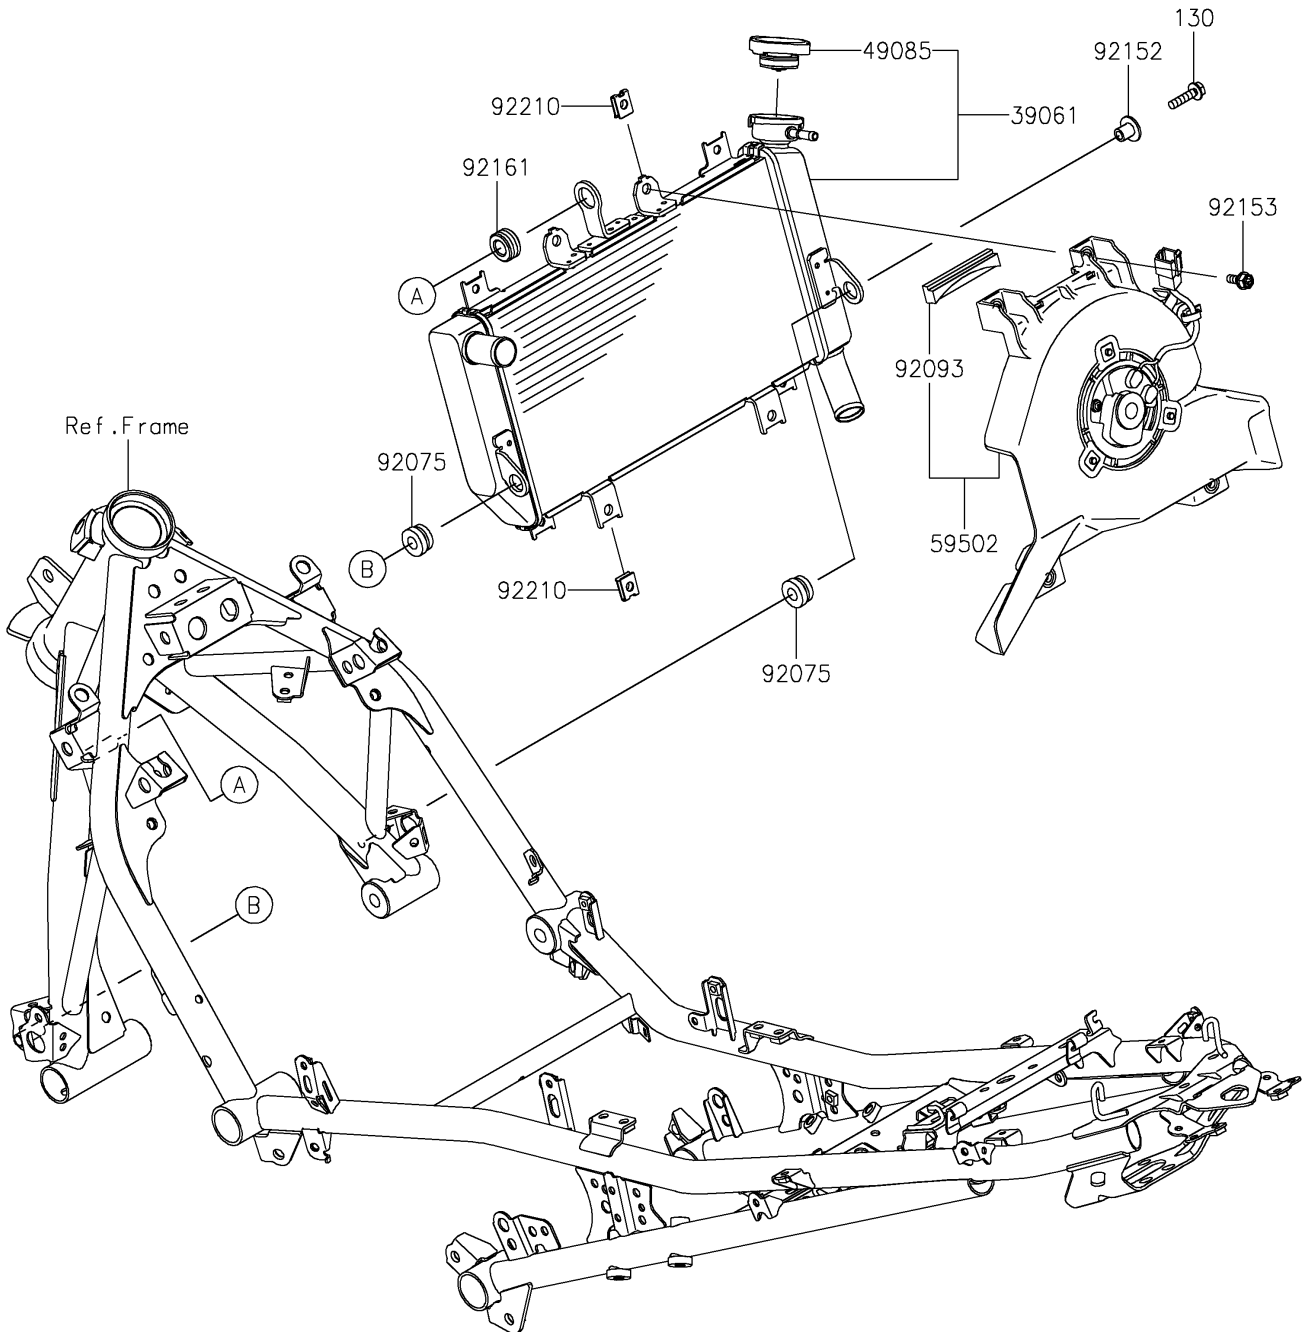

# 2023 Ninja® 400 ABS PARTS DIAGRAM

Radiator

E3032

## 2023 Ninja® 400 ABS PARTS LIST

### Radiator

ITEM NAME	PART NUMBER	QUANTITY
RADIATOR-ASSY (Ref # 39061)	39061-0751	1
CAP-ASSY-PRESSURE (Ref # 49085)	49085-0006	1
FAN-ASSY (Ref # 59502)	59502-0624	1
DAMPER,RUBBER (Ref # 92075)	92075-1123	2
SEAL (Ref # 92093)	92093-0713	1
COLLAR (Ref # 92152)	92152-2852	1
BOLT (Ref # 92153)	92153-0531	4
DAMPER (Ref # 92161)	92161-2080	1
NUT (Ref # 92210)	92210-1323	4
BOLT-FLANGED,6X25 (Ref # 130)	130CB0625	1