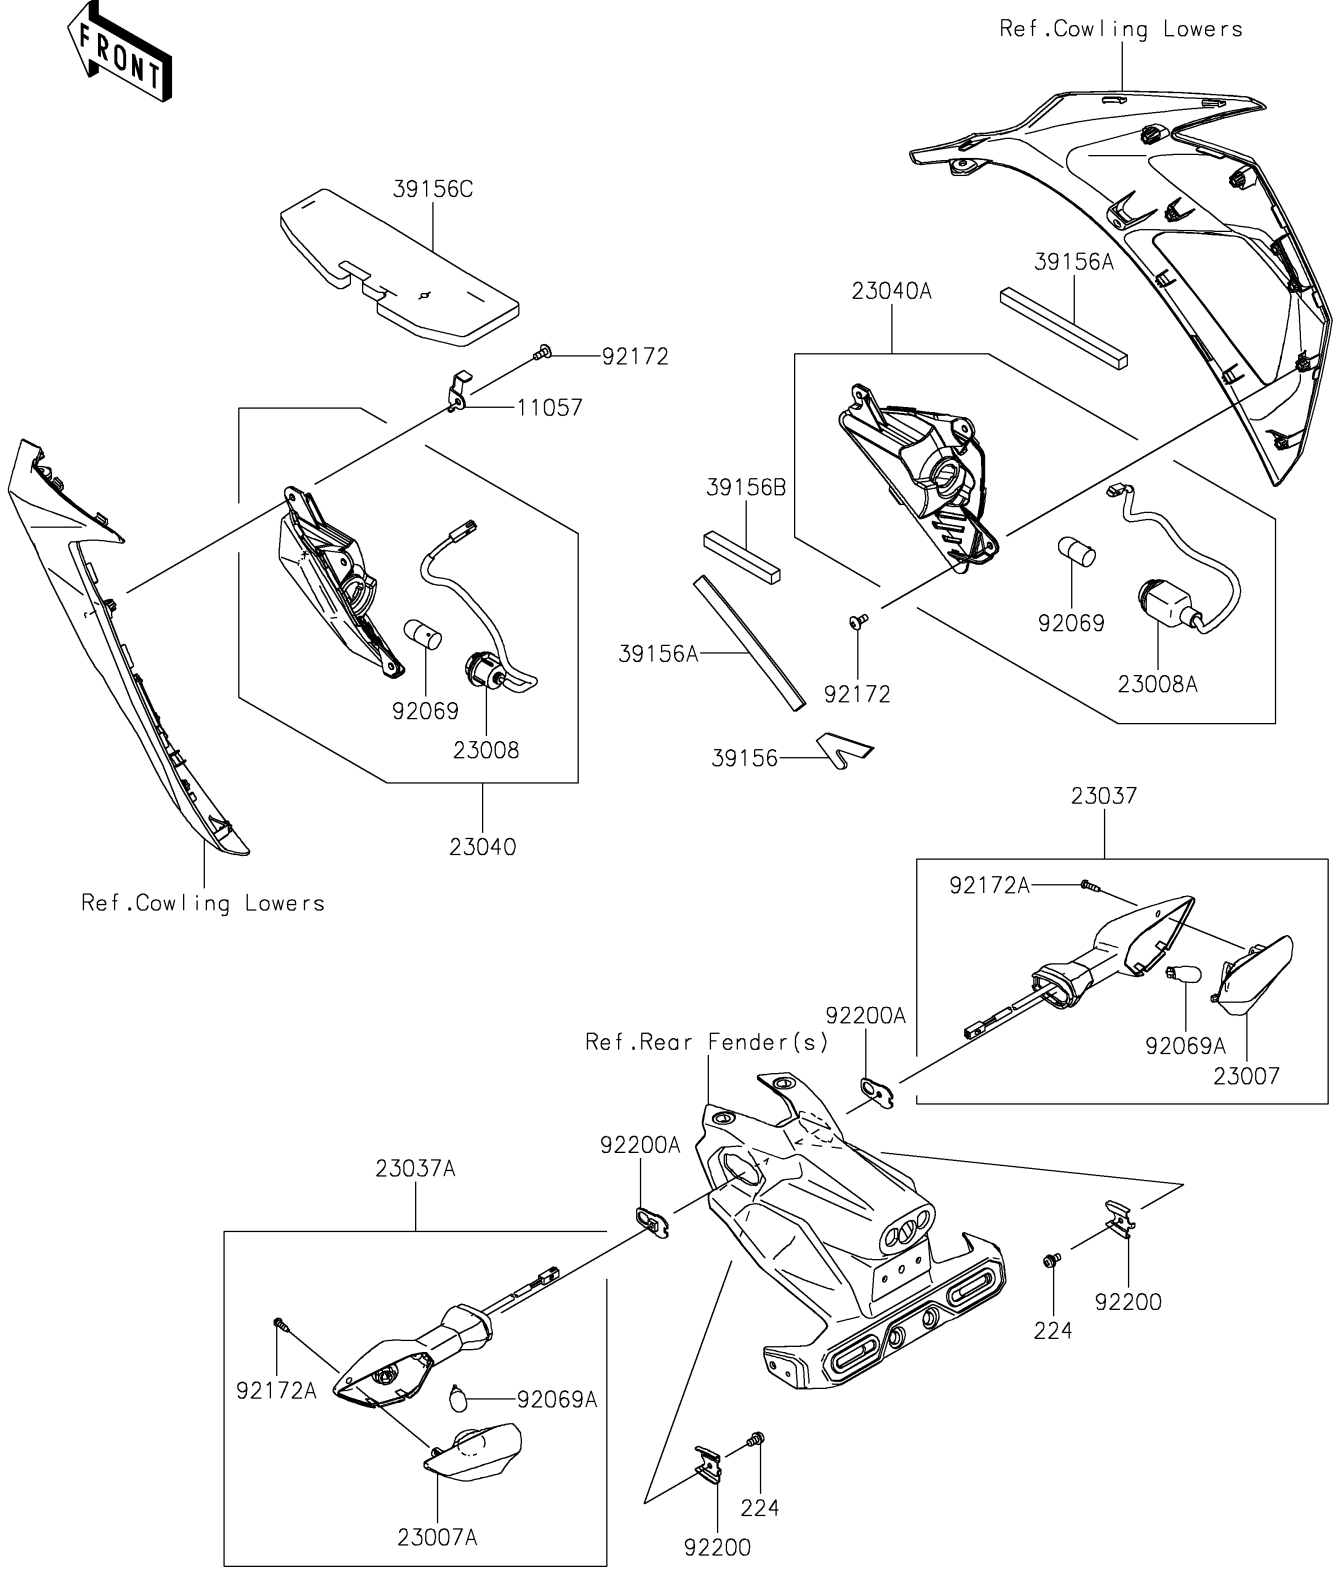

# 2023 Ninja® 400 ABS PARTS DIAGRAM

Turn Signals

F2730

## 2023 Ninja® 400 ABS PARTS LIST

### Turn Signals

ITEM NAME	PART NUMBER	QUANTITY
BRACKET (Ref # 11057)	11057-1614	1
LENS-COMP (Ref # 23007)	23007-0228	1
LENS-COMP (Ref # 23007A)	23007-0229	1
SOCKET-ASSY,BLACK (Ref # 23008)	23008-0191	1
SOCKET-ASSY,GRAY (Ref # 23008A)	23008-0192	1
LAMP-ASSY-SIGNAL,RR RH (Ref # 23037)	23037-0537	1
LAMP-ASSY-SIGNAL,RR LH (Ref # 23037A)	23037-0538	1
LAMP-SIGNAL,FR LH (Ref # 23040)	23040-0153	1
LAMP-SIGNAL,FR RH (Ref # 23040A)	23040-0154	1
PAD,FR SIGNAL LAMP,RH (Ref # 39156)	39156-2187	1
PAD,10X140X10 (Ref # 39156A)	39156-2360	2
PAD,10X80X10 (Ref # 39156B)	39156-2381	1
PAD,87X236X10 (Ref # 39156C)	39156-2382	1
BULB,12V 10W (Ref # 92069)	92069-0058	2
BULB,12V 10W (Ref # 92069A)	92069-0090	2
SCREW,5X12 (Ref # 92172)	92172-0821	6
SCREW,4X14 (Ref # 92172A)	92172-1117	2
WASHER (Ref # 92200)	92200-0855	2
WASHER,NUT,4MM (Ref # 92200A)	92200-2222	2
SCREW-PAN-WP-CROS,4X8 (Ref # 224)	224AB0408	2