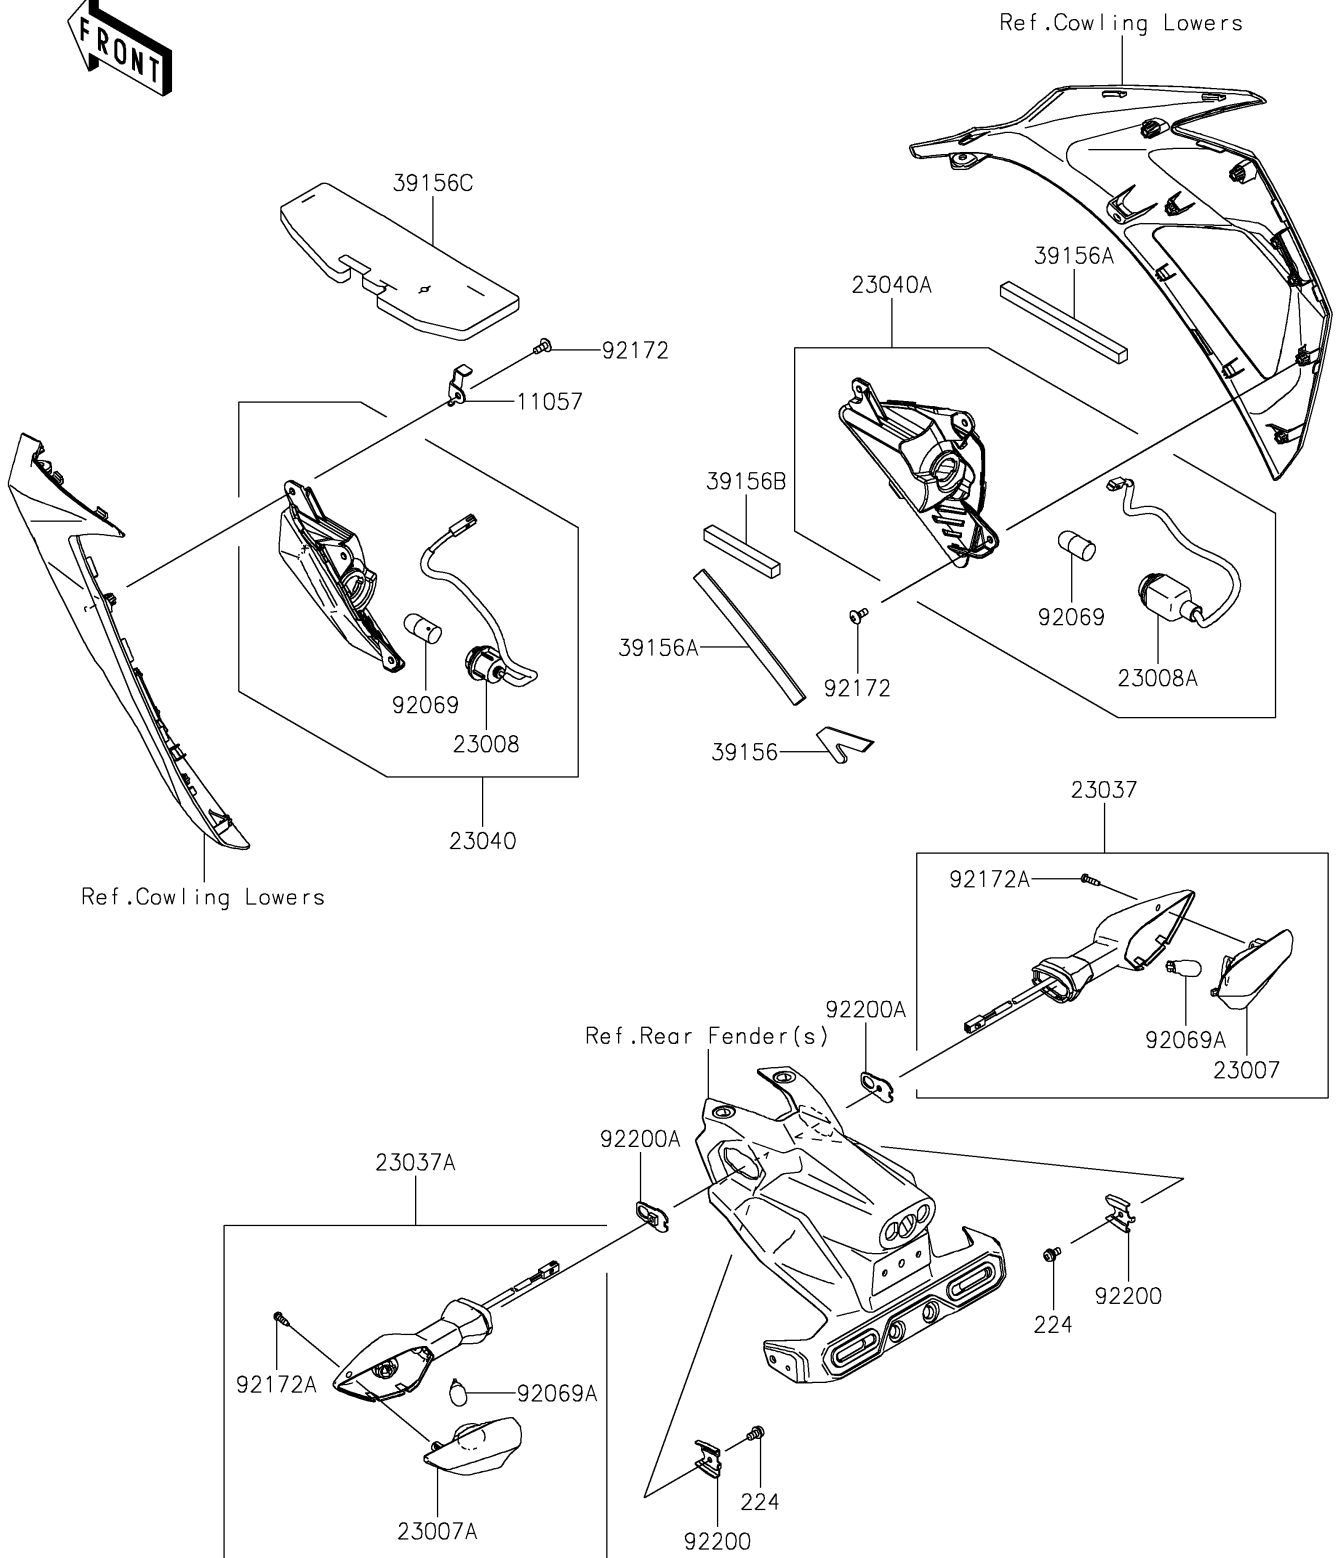

2023 Ninja® 400 ABS PARTS DIAGRAM

Turn Signals

F2730

2023 Ninja® 400 ABS PARTS LIST

Turn Signals

ITEM NAME	PART NUMBER	QUANTITY
BRACKET (Ref # 11057)	11057-1614	1
LENS-COMP (Ref # 23007)	23007-0228	1
LENS-COMP (Ref # 23007A)	23007-0229	1
SOCKET-ASSY,BLACK (Ref # 23008)	23008-0191	1
SOCKET-ASSY,GRAY (Ref # 23008A)	23008-0192	1
LAMP-ASSY-SIGNAL,RR RH (Ref # 23037)	23037-0537	1
LAMP-ASSY-SIGNAL,RR LH (Ref # 23037A)	23037-0538	1
LAMP-SIGNAL,FR LH (Ref # 23040)	23040-0153	1
LAMP-SIGNAL,FR RH (Ref # 23040A)	23040-0154	1
PAD,FR SIGNAL LAMP,RH (Ref # 39156)	39156-2187	1
PAD,10X140X10 (Ref # 39156A)	39156-2360	2
PAD,10X80X10 (Ref # 39156B)	39156-2381	1
PAD,87X236X10 (Ref # 39156C)	39156-2382	1
BULB,12V 10W (Ref # 92069)	92069-0058	2
BULB,12V 10W (Ref # 92069A)	92069-0090	2
SCREW,5X12 (Ref # 92172)	92172-0821	6
SCREW,4X14 (Ref # 92172A)	92172-1117	2
WASHER (Ref # 92200)	92200-0855	2
WASHER,NUT,4MM (Ref # 92200A)	92200-2222	2
SCREW-PAN-WP-CROS,4X8 (Ref # 224)	224AB0408	2