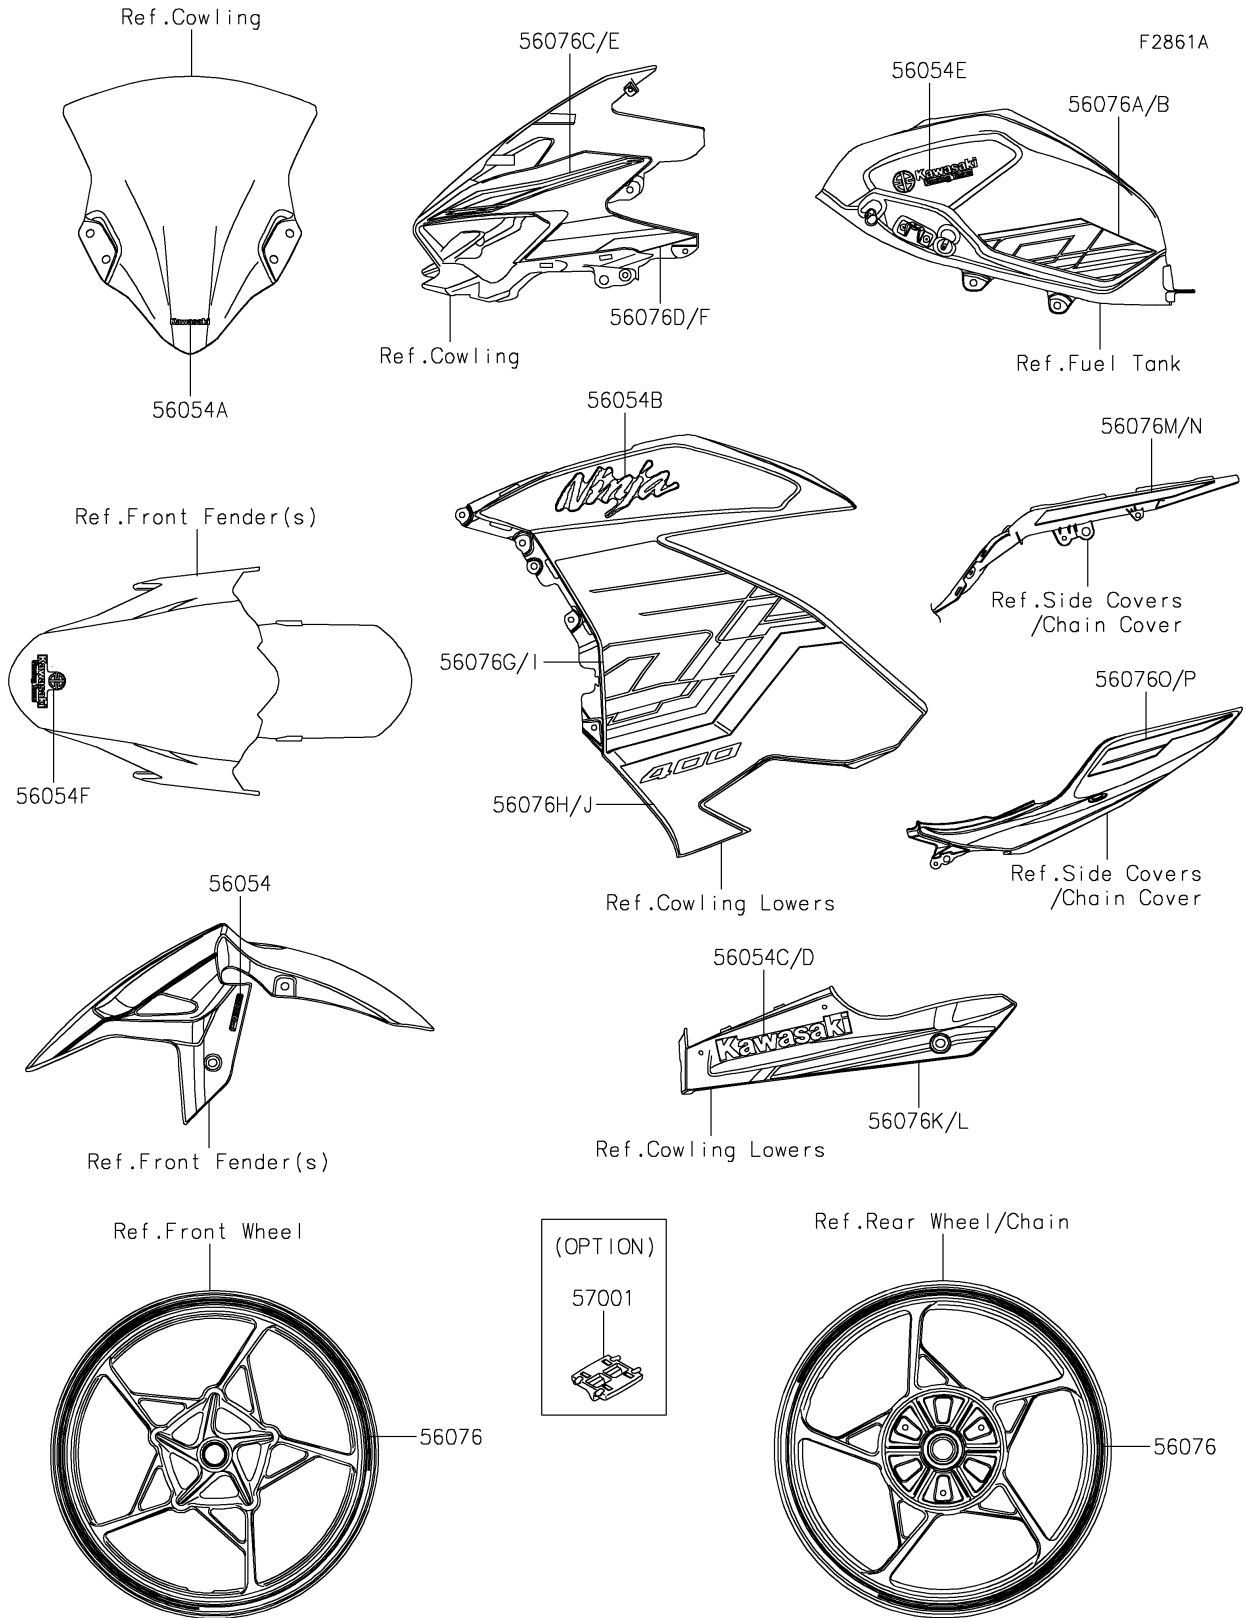

2023 Ninja® 400 ABS PARTS DIAGRAM

Decals(Green)(GPFAN/GPFAL)

2023 Ninja® 400 ABS PARTS LIST

Decals(Green)(GPFAN/GPFAL)

ITEM NAME	PART NUMBER	QUANTITY
MARK,FR FENDER,ABS (Ref # 56054)	56054-1412	2
MARK,WINDSHIELD,KAWASAKI (Ref # 56054A)	56054-2261	1
MARK,UPP SIDE COWL.,NINJA (Ref # 56054B)	56054-2399	2
MARK,LWR COWL.,LH,KAWASAKI (Ref # 56054C)	56054-3814	1
MARK,LWR COWL.,RH,KAWASAKI (Ref # 56054D)	56054-3815	1
MARK,FUEL TANK,KRT (Ref # 56054E)	56054-3843	2
MARK,FR FENDER,KRT (Ref # 56054F)	56054-3844	1
PATTERN,WHEEL,BLACK,6X1079 (Ref # 56076)	56076-2170	4
PATTERN,FUEL TANK,LH (Ref # 56076A)	56076-4238	1
PATTERN,FUEL TANK,RH (Ref # 56076B)	56076-4239	1
PATTERN,UPP COWL.,LH,UPP (Ref # 56076C)	56076-4240	1
PATTERN,UPP COWL.,LH,LWR (Ref # 56076D)	56076-4241	1
PATTERN,UPP COWL.,RH,UPP (Ref # 56076E)	56076-4242	1
PATTERN,UPP COWL.,RH,LWR (Ref # 56076F)	56076-4243	1
PATTERN,SIDE COWL.,LH,UPP (Ref # 56076G)	56076-4244	1
PATTERN,SIDE COWL.,LH,LWR (Ref # 56076H)	56076-4245	1
PATTERN,SIDE COWL.,RH,UPP (Ref # 56076I)	56076-4246	1
PATTERN,SIDE COWL.,RH,LWR (Ref # 56076J)	56076-4247	1
PATTERN,LWR COWL.,LH (Ref # 56076K)	56076-4248	1
PATTERN,LWR COWL.,RH (Ref # 56076L)	56076-4249	1
PATTERN,TAIL COVER,LH,CNT (Ref # 56076M)	56076-4250	1
PATTERN,TAIL COVER,RH,CNT (Ref # 56076N)	56076-4251	1
PATTERN,TAIL COVER,LH (Ref # 56076O)	56076-4252	1
PATTERN,TAIL COVER,RH (Ref # 56076P)	56076-4253	1
RIM STRIPE APPLICATOR (Ref # 57001)	57001-1752	AR