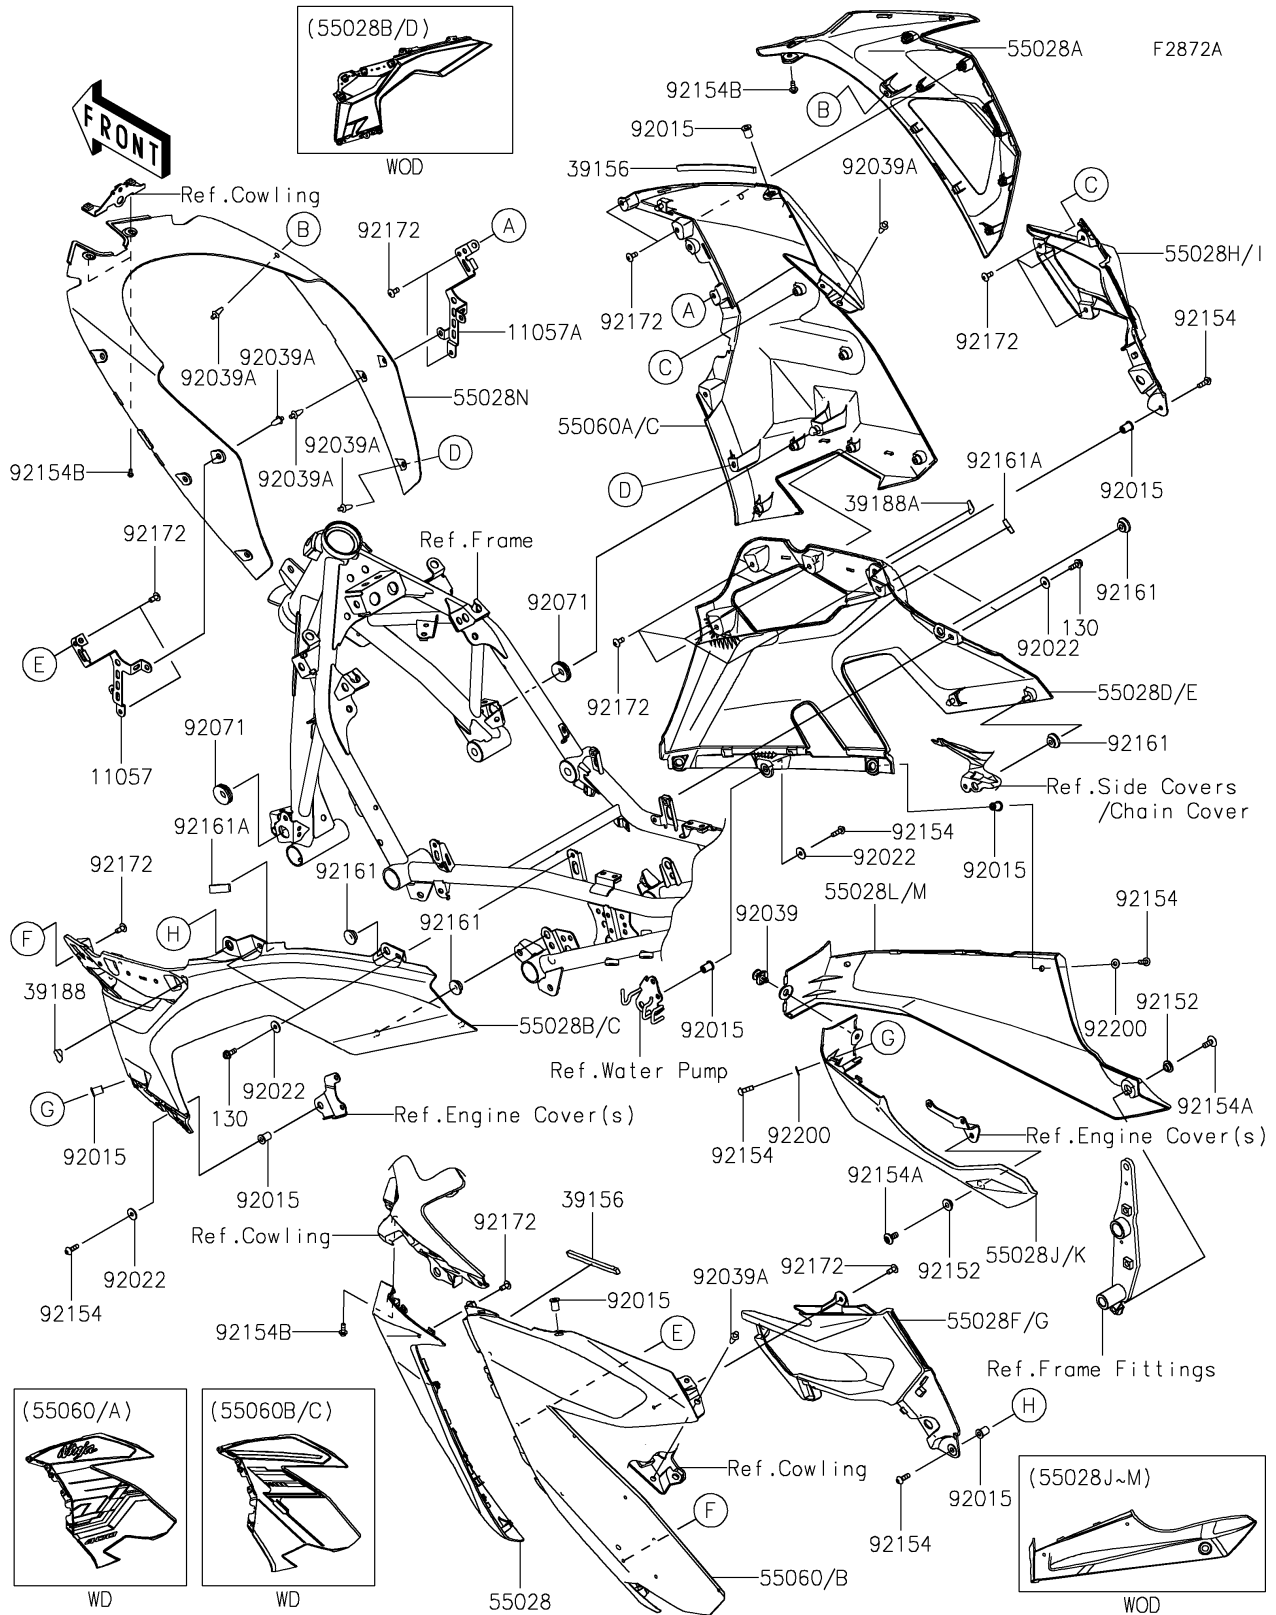

# 2023 Ninja® 400 ABS PARTS DIAGRAM

Cowling Lower(GPFAN/GPFAL)

# 2023 Ninja® 400 ABS PARTS LIST

Cowling Lowers(GPFAN/GPFAL)

ITEM NAME	PART NUMBER	QUANTITY
-----------	-------------	----------