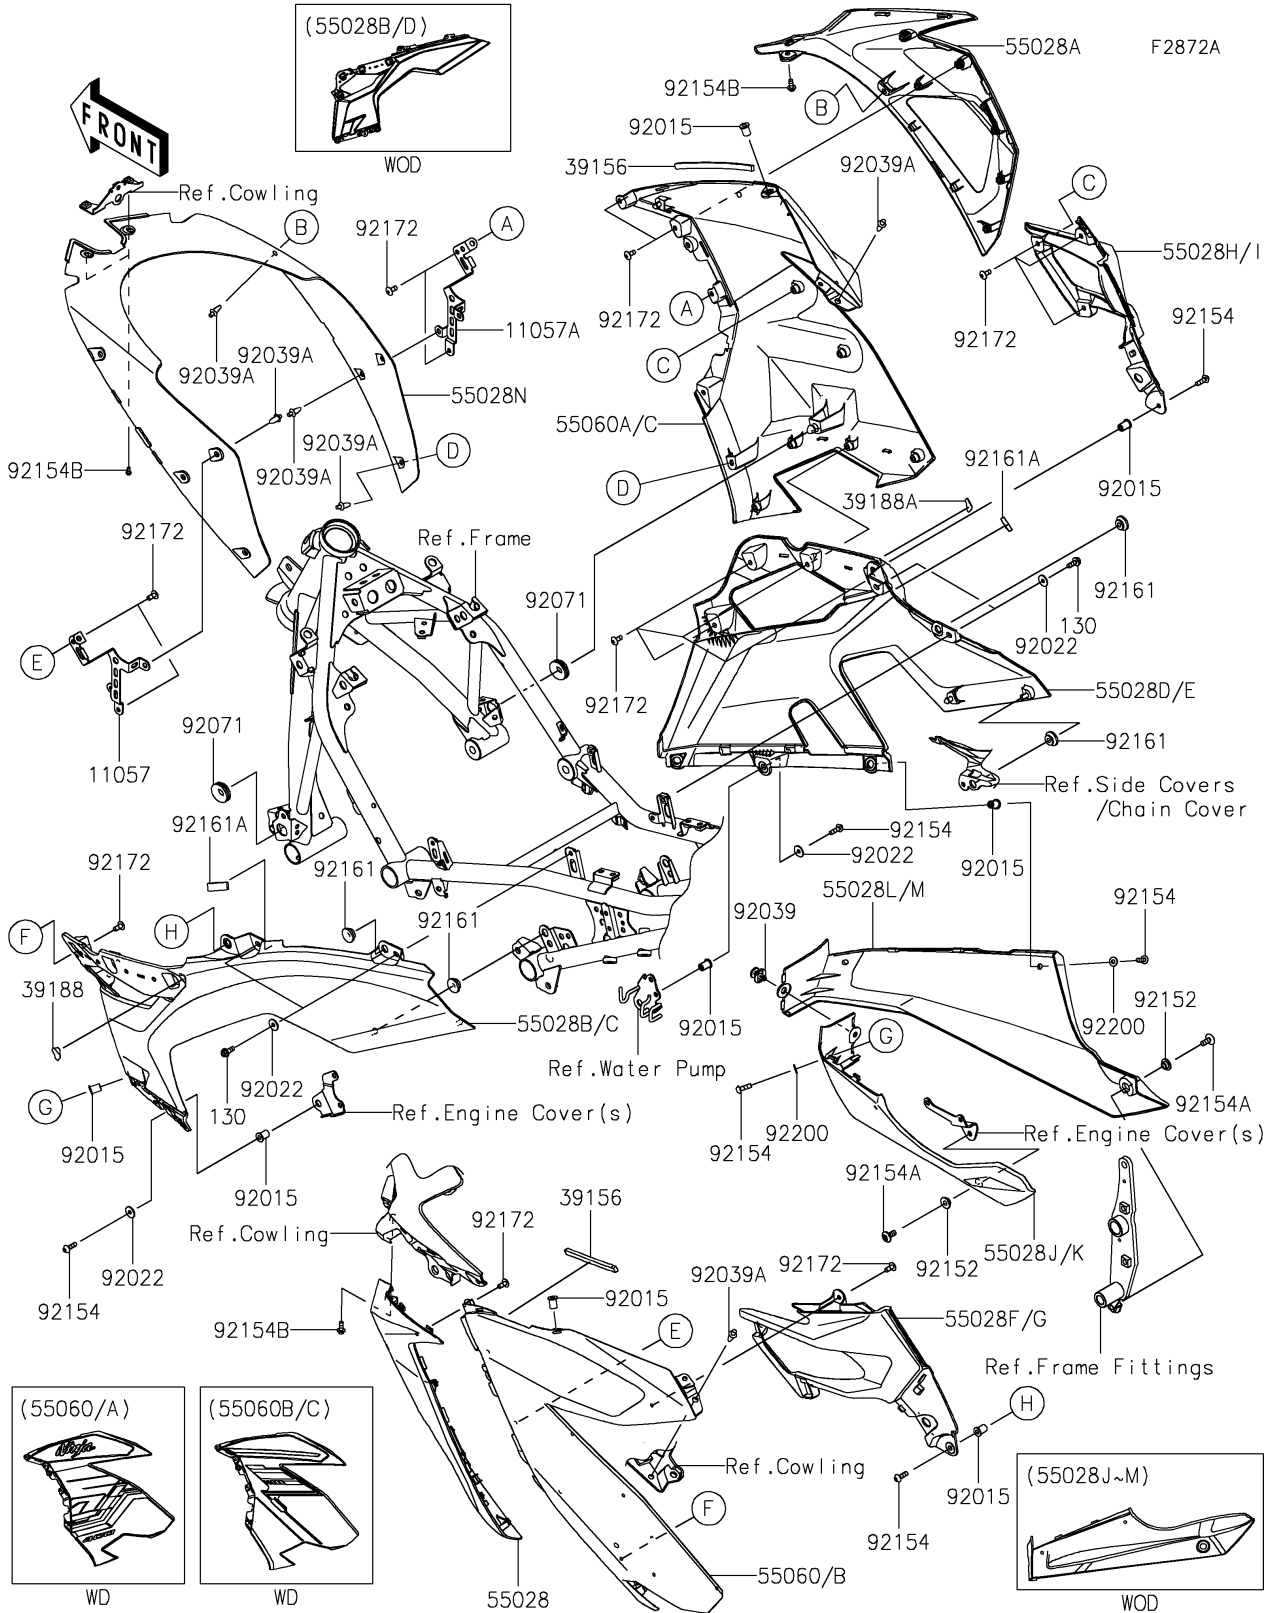

2023 Ninja® 400 ABS PARTS DIAGRAM

Cowling Lower(GPFAN/GPFAL)

2023 Ninja® 400 ABS PARTS LIST

Cowling Lowers(GPFAN/GPFAL)

ITEM NAME	PART NUMBER	QUANTITY
-----------	-------------	----------