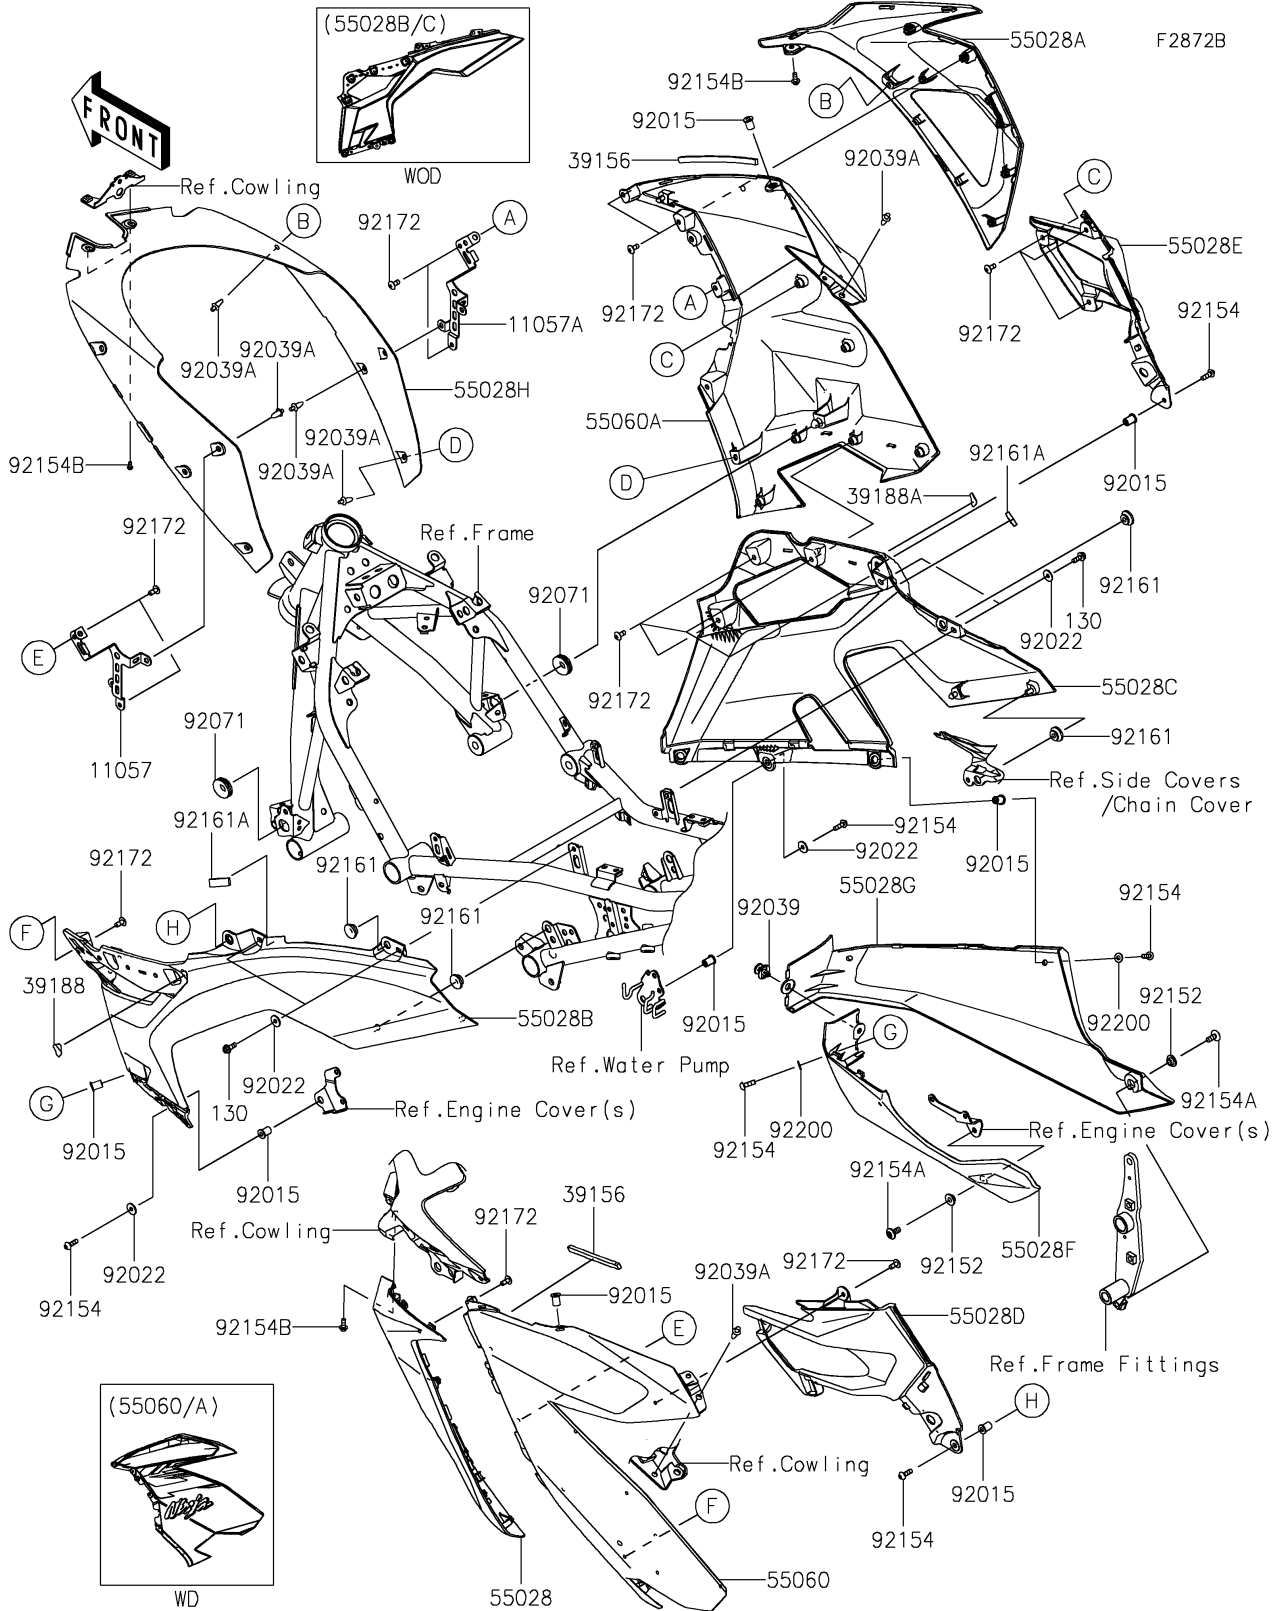

2023 Ninja® 400 ABS PARTS DIAGRAM

Cowling Lower(GPFBN/GPFBL)

2023 Ninja® 400 ABS PARTS LIST

Cowling Lowers(GPFBN/GPFBL)

ITEM NAME	PART NUMBER	QUANTITY
BRACKET,COWL.,FR,LH (Ref # 11057)	11057-1197	1
BRACKET,COWL.,FR,RH (Ref # 11057A)	11057-1198	1
PAD,7X130X5 (Ref # 39156)	39156-2296	2
TAPE,LWR SIDE COWL.,LH (Ref # 39188)	39188-0573	1
TAPE,LWR SIDE COWL.,RH (Ref # 39188A)	39188-0574	1
COWLING,SIDE,FR,LH (Ref # 55028)	55028-0637	1
COWLING,SIDE,FR,RH (Ref # 55028A)	55028-0638	1
COWLING,SIDE,LWR,LH,TITANIUM (Ref # 55028B)	55028-0641-725	1
COWLING,SIDE,LWR,RH,TITANIUM (Ref # 55028C)	55028-0642-725	1
COWLING,FIN,LH,M.F.R.TITANIUM (Ref # 55028D)	55028-0643-725	1
COWLING,FIN,RH,M.F.R.TITANIUM (Ref # 55028E)	55028-0644-725	1
COWLING,LWR,LH,M.M.T.BLUE (Ref # 55028F)	55028-0645-68M	1
COWLING,LWR,RH,M.M.T.BLUE (Ref # 55028G)	55028-0646-68M	1
COWLING,INNER (Ref # 55028H)	55028-0647	1
COWLING,SIDE,UPP,LH,M.M.D.GRAY (Ref # 55060)	55060-5203-36Z	1
COWLING,SIDE,UPP,RH,M.M.D.GRAY (Ref # 55060A)	55060-5204-36Z	1
NUT,WELL,5MM (Ref # 92015)	92015-1757	10
WASHER,5.2X16X1.2 (Ref # 92022)	92022-263	6
RIVET,HOLE 8MM (Ref # 92039)	92039-0014	1
RIVET (Ref # 92039A)	92039-0060	10
GROMMET (Ref # 92071)	92071-1043	2
COLLAR,6.5X16X5.6 (Ref # 92152)	92152-1838	2
BOLT,SOCKET,5X16 (Ref # 92154)	92154-0209	8
BOLT,SOCKET,6X14 (Ref # 92154A)	92154-0932	2
BOLT,SOCKET,5X12 (Ref # 92154B)	92154-1421	4
DAMPER (Ref # 92161)	92161-1531	6
DAMPER,10X28X5 (Ref # 92161A)	92161-2107	2
SCREW,5X12 (Ref # 92172)	92172-0821	22
WASHER,5.2X12X1.0 (Ref # 92200)	92200-0784	4

2023 Ninja® 400 ABS PARTS LIST

Cowling Lowers(GPFBN/GPFBL)

ITEM NAME	PART NUMBER	QUANTITY
BOLT-FLANGED,5X14 (Ref # 130)	130BA0514	4