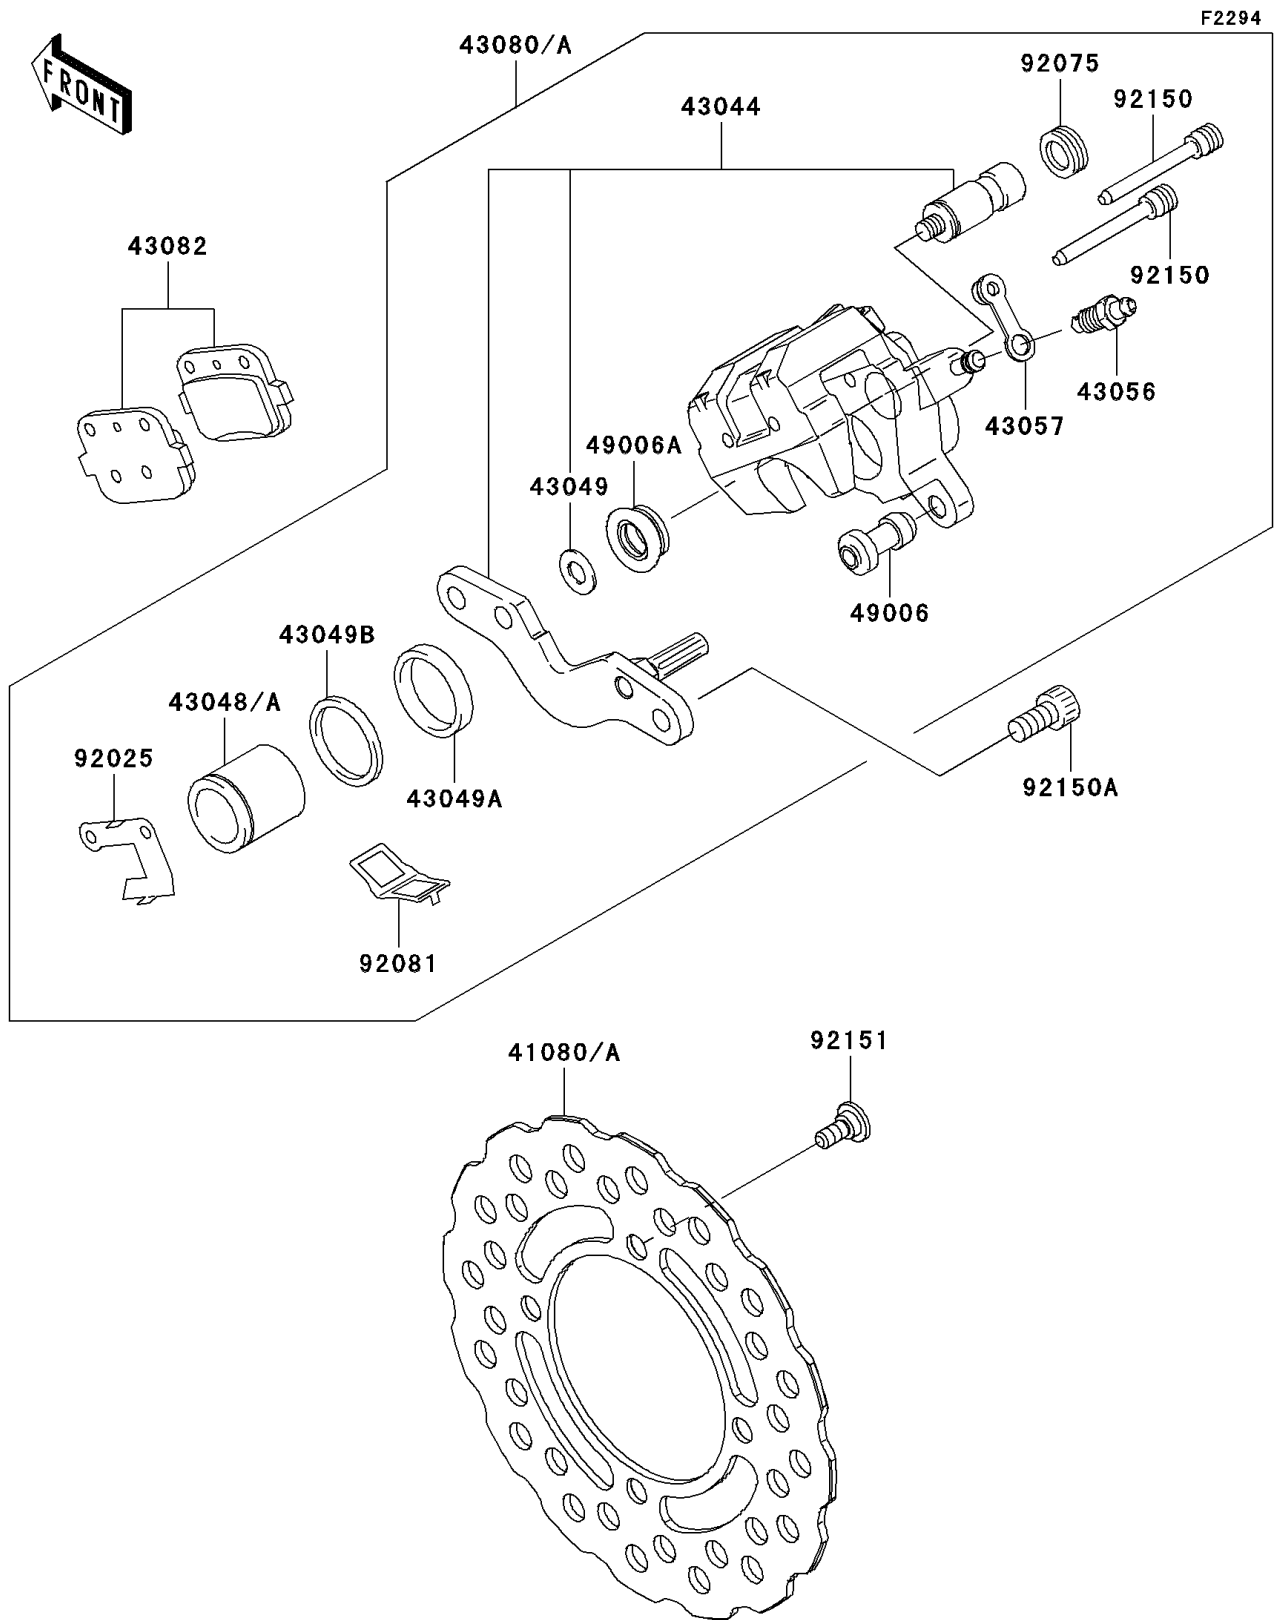

2008 KLX®140L PARTS DIAGRAM

Rear Brake

2008 KLX®140L PARTS LIST

Rear Brake

ITEM NAME	PART NUMBER	QUANTITY
DISC,RR (Ref # 41080)	41080-0120	1
HOLDER-COMP-CALIPER,RR (Ref # 43044)	43044-1076	1
PISTON-CALIPER (Ref # 43048A)	43048-1064	1
PACKING (Ref # 43049)	43049-1025	1
PACKING,PISTON SEAL (Ref # 43049A)	43049-1060	1
PACKING,PISTON SEAL (Ref # 43049B)	43049-1061	1
BREATHER-BRAKE (Ref # 43056)	43056-0004	1
CAP-BREATHER (Ref # 43057)	43057-1001	1
CALIPER-SUB-ASSY,RR (Ref # 43080)	43080-0068	1
PAD-ASSY-BRAKE (Ref # 43082)	43082-1205	1
BOOT,CALIPER (Ref # 49006)	49006-1088	1
BOOT,CALIPER (Ref # 49006A)	49006-1089	1
SHIM,PAD (Ref # 92025)	92025-1817	1
DAMPER (Ref # 92075)	92075-1414	1
SPRING,PAD (Ref # 92081)	92081-1502	1
BOLT (Ref # 92150)	92150-1144	2
BOLT,SOCKET,8X16 (Ref # 92150A)	92150-1840	2
BOLT,DISC PLATE,6MM (Ref # 92151)	92151-1799	4