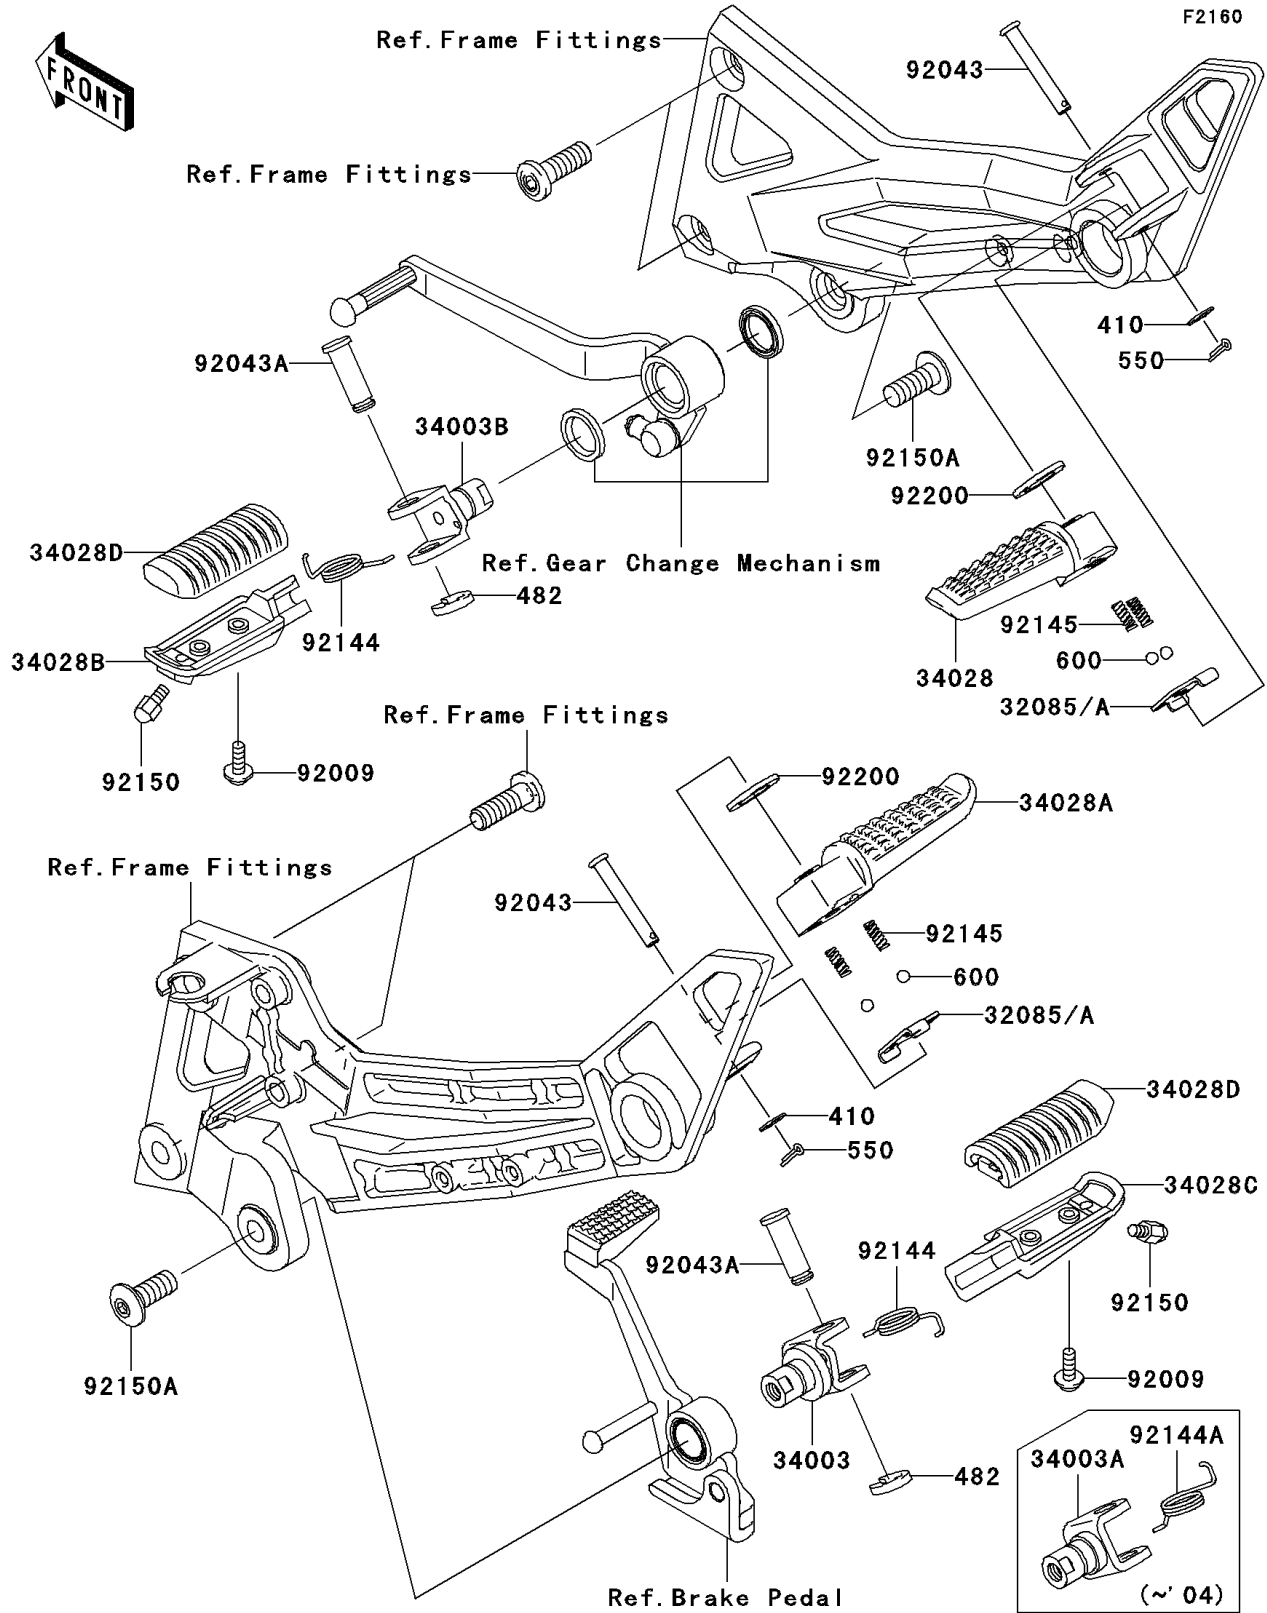

# 2003 Z1000 (European) PARTS DIAGRAM

Footrests

## 2003 Z1000 (European) PARTS LIST

### Footrests

ITEM NAME	PART NUMBER	QUANTITY
WASHER-PLAIN-SMALL,6MM (Ref # 410)	410B0600	2
CIRCLIP-TYPE-E,10MM (Ref # 482)	482L0100	2
PIN-COTTER (Ref # 550)	550D2512	2
BALL-STEEL,1/4" (Ref # 600)	600A0800	4
STOPPER,REAR STEP (Ref # 32085)	32085-0014	2
HOLDER-STEP (Ref # 34003A)	34003-1327	1
HOLDER-STEP (Ref # 34003B)	34003-1474	1
STEP,RR,LH (Ref # 34028)	34028-0004	1
STEP,RR,RH (Ref # 34028A)	34028-0005	1
STEP,FR,LH (Ref # 34028B)	34028-1428	1
STEP,FR,RH (Ref # 34028C)	34028-1429	1
STEP,FR,RUBBER (Ref # 34028D)	34028-1430	2
SCREW,5X14 (Ref # 92009)	92009-1404	4
PIN,6X43 (Ref # 92043)	92043-0019	2
PIN,12X37 (Ref # 92043A)	92043-1641	2
SPRING,STEP RETURN (Ref # 92144)	92144-1567	1
SPRING,STEP RETURN (Ref # 92144A)	92144-1568	1
SPRING (Ref # 92145)	92145-1319	4
BOLT,BANK SENSOR (Ref # 92150)	92150-1114	2
BOLT,SOCKET,10X25 (Ref # 92150A)	92150-1268	2
WASHER,16X26X2.3 (Ref # 92200)	92200-0043	2