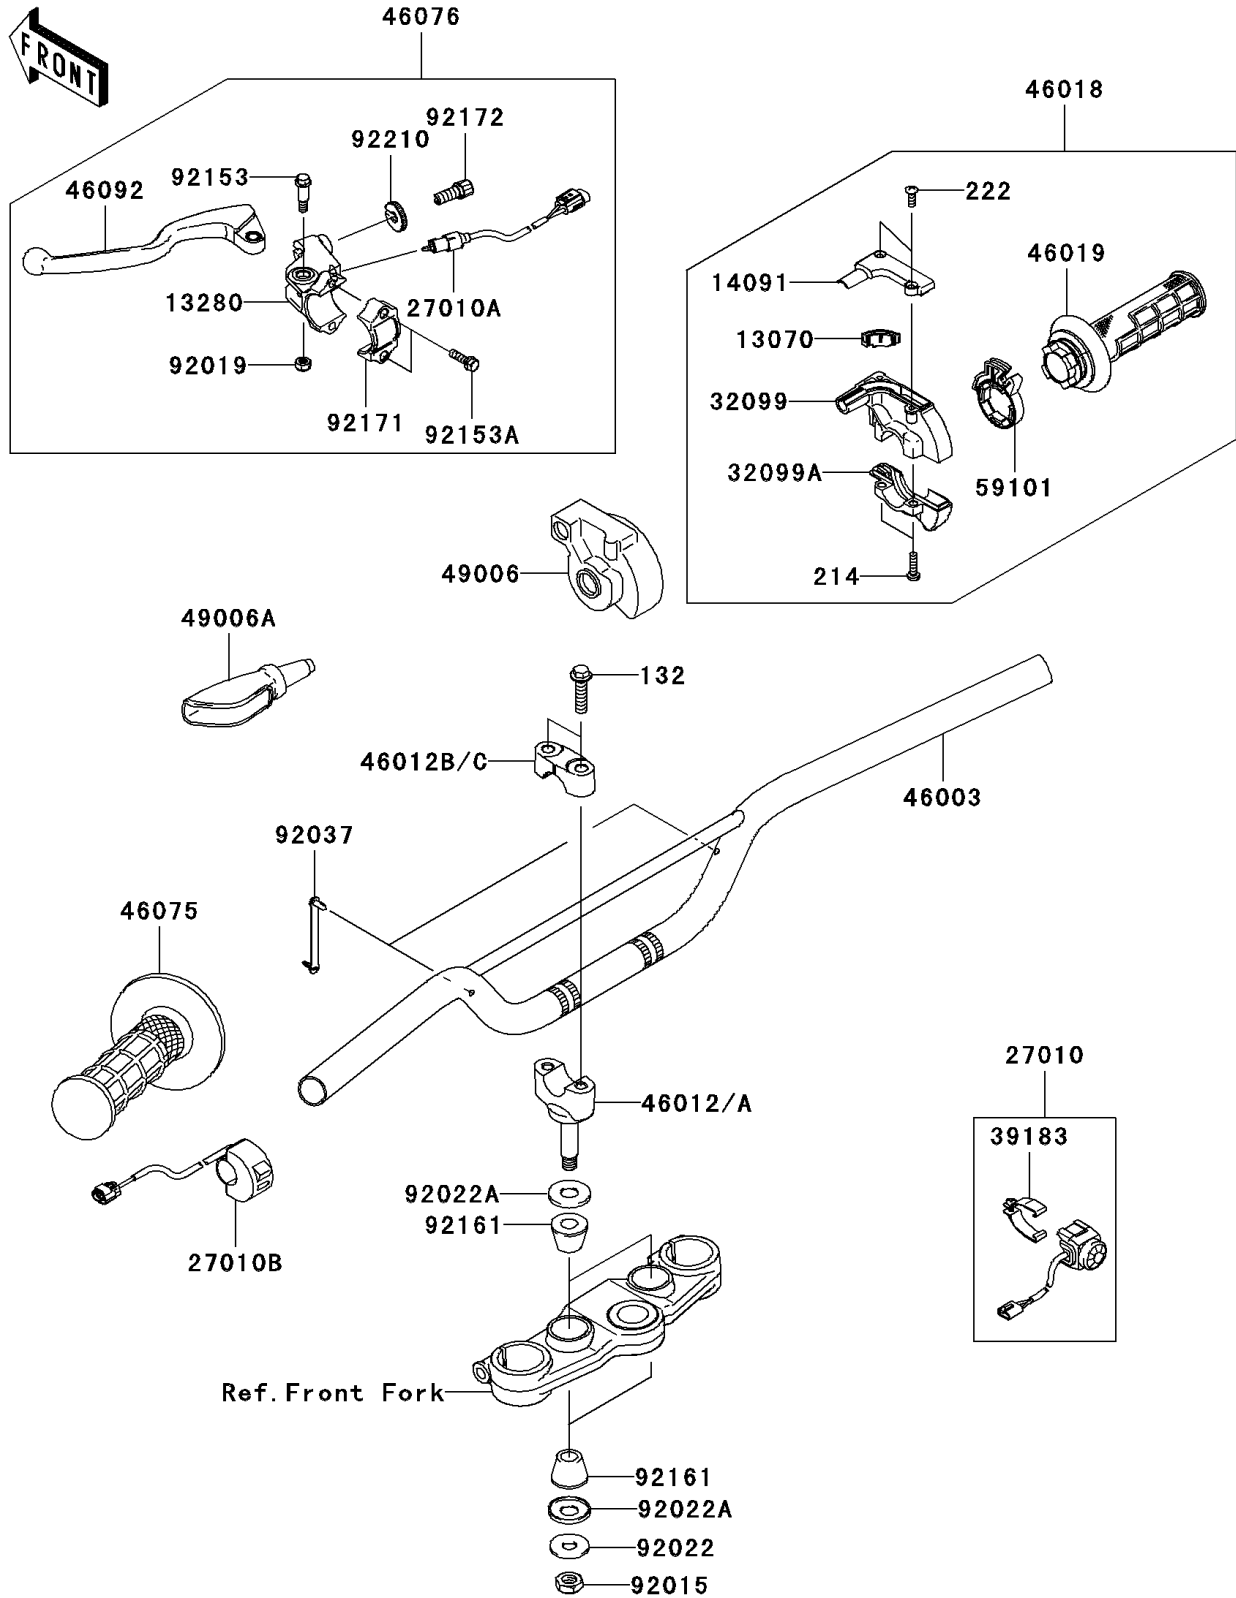

2008 KLX®140L PARTS DIAGRAM

Handlebar(B8F-BAF)

F2310

2008 KLX®140L PARTS LIST

Handlebar(B8F-BAF)

ITEM NAME	PART NUMBER	QUANTITY
BOLT-FLANGED-SMALL,8X30 (Ref # 132)	132BC0830	4
SCREW-PAN+-,5X18 (Ref # 214)	214AB0518	2
SCREW-CSK-RD-CROS,4X12 (Ref # 222)	222AB0412	2
GUIDE,THROTTLE (Ref # 13070)	13070-0083	1
HOLDER,CLUTCH LEVER (Ref # 13280)	13280-0256	1
COVER,THROTTLE CASE (Ref # 14091)	14091-0873	1
SWITCH,ENGINE START (Ref # 27010)	27010-0069	1
SWITCH,CLUTCH (Ref # 27010A)	27010-0071	1
SWITCH,ENGINE STOP (Ref # 27010B)	27010-0079	1
CASE,THROTTLE,UPP (Ref # 32099)	32099-0037	1
CASE,THROTTLE,LWR (Ref # 32099A)	32099-0038	1
BAND-ASSY,ENGINE STOP SWITCH (Ref # 39183)	39183-1059	1
HANDLE,P.SILVER (Ref # 46003)	46003-0154-458	1
HOLDER-HANDLE,LWR,P.SILVER (Ref # 46012A)	46012-0013-458	2
HOLDER-HANDLE,UPP,P.SILVER (Ref # 46012C)	46012-0023-458	2
GRIP-ASSY-THROTTLE (Ref # 46018)	46018-0073	1
GRIP-ASSY,THROTTLE (Ref # 46019)	46019-0023	1
GRIP,LH (Ref # 46075)	46075-0072	1
LEVER-ASSY-GRIP,CLUTCH (Ref # 46076)	46076-0049	1
LEVER-GRIP,CLUTCH (Ref # 46092)	46092-0026	1
BOOT,THROTTLE CASE (Ref # 49006)	49006-0075	1
BOOT,LEVER HOLDER (Ref # 49006A)	49006-0080	1
REEL,THROTTLE (Ref # 59101)	59101-0005	1
NUT,LOCK,10MM (Ref # 92015)	92015-1962	2
NUT,LOCK,6MM (Ref # 92019)	92019-008	1
WASHER,10.2X28X2 (Ref # 92022)	92022-1088	2
WASHER (Ref # 92022A)	92022-1737	4
CLAMP,SPEED,L=58 (Ref # 92037)	92037-1163	2
BOLT,6MM (Ref # 92153)	92153-1897	1

2008 KLX®140L PARTS LIST

Handlebar(B8F-BAF)

ITEM NAME	PART NUMBER	QUANTITY
BOLT,5X20 (Ref # 92153A)	92153-1898	2
DAMPER,HANDLE HOLDER (Ref # 92161)	92161-0632	4
CLAMP,LEVER HOLDER (Ref # 92171)	92171-1671	1
SCREW,CABLE ADJUST,8MM (Ref # 92172)	92172-0330	1
NUT,CABLE ADJUST (Ref # 92210)	92210-0411	1