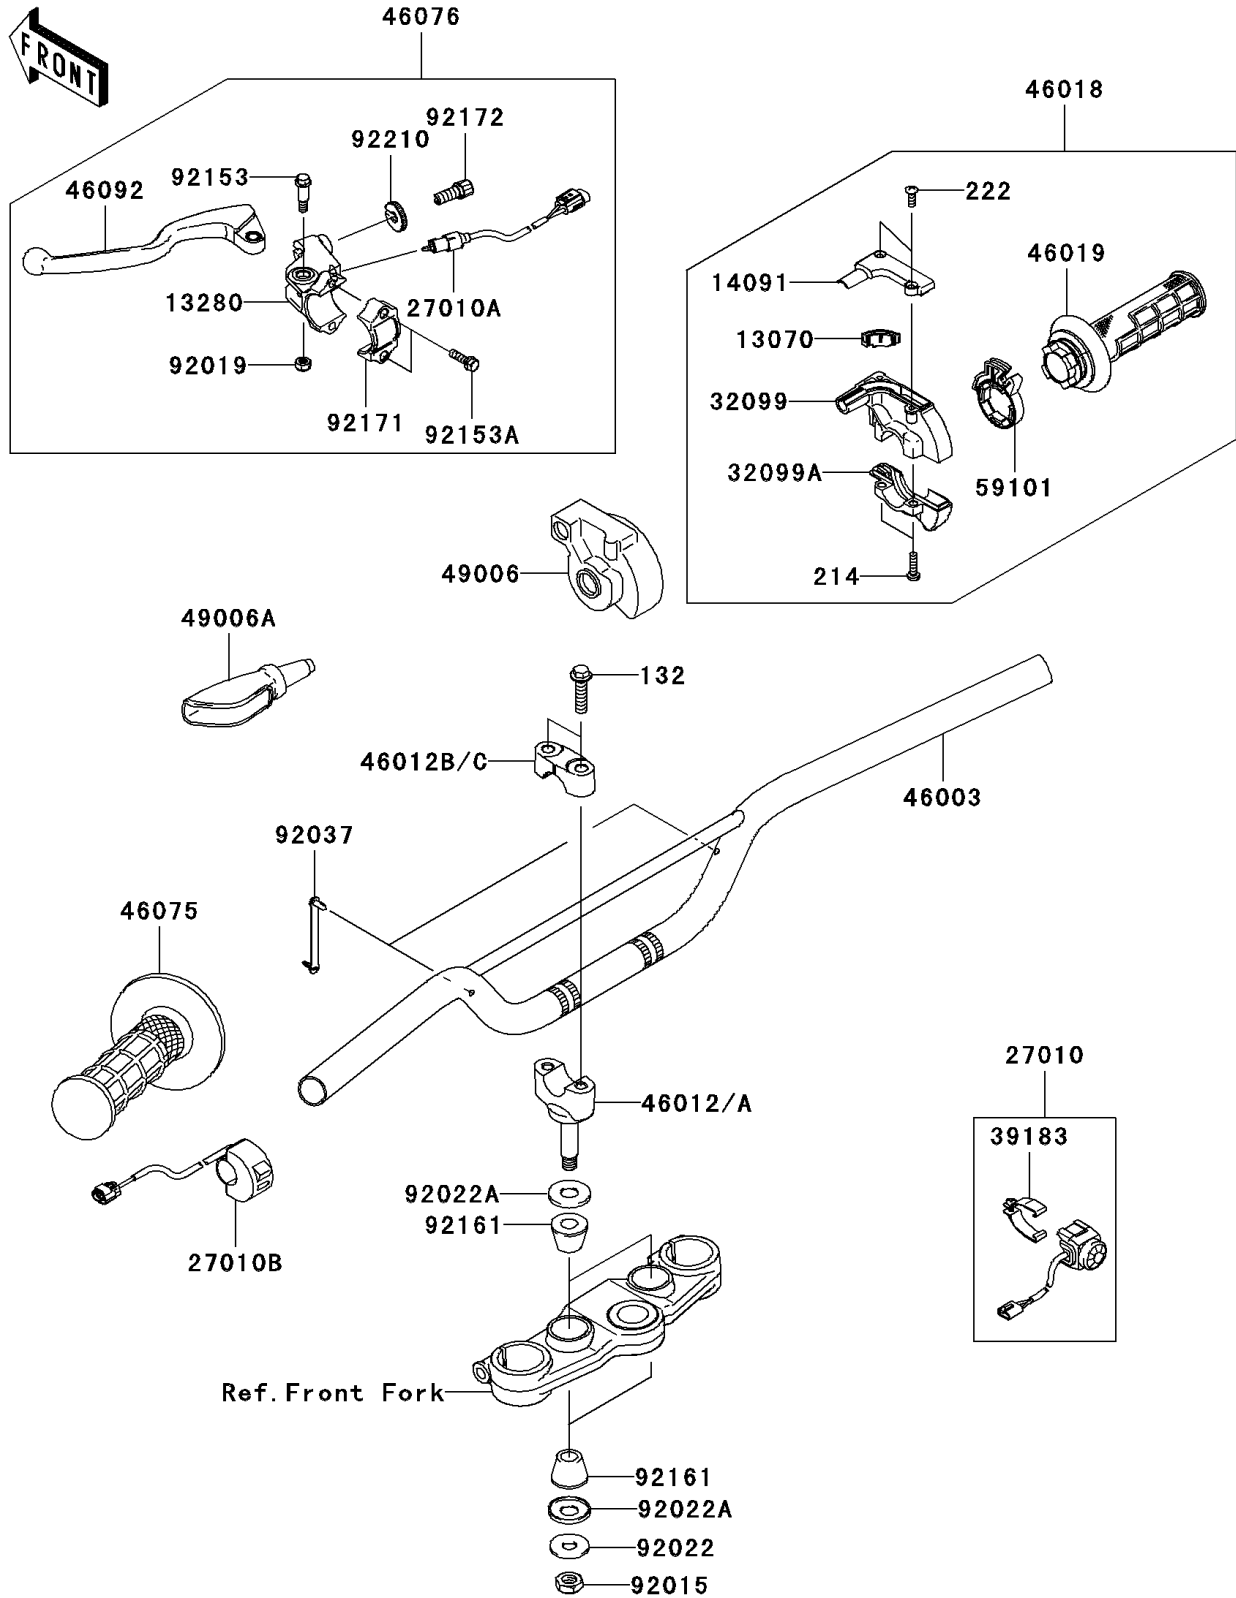

2009 KLX®140L PARTS DIAGRAM

Handlebar(B8F-BAF)

F2310

2009 KLX®140L PARTS LIST

Handlebar(B8F-BAF)

ITEM NAME	PART NUMBER	QUANTITY
-----------	-------------	----------