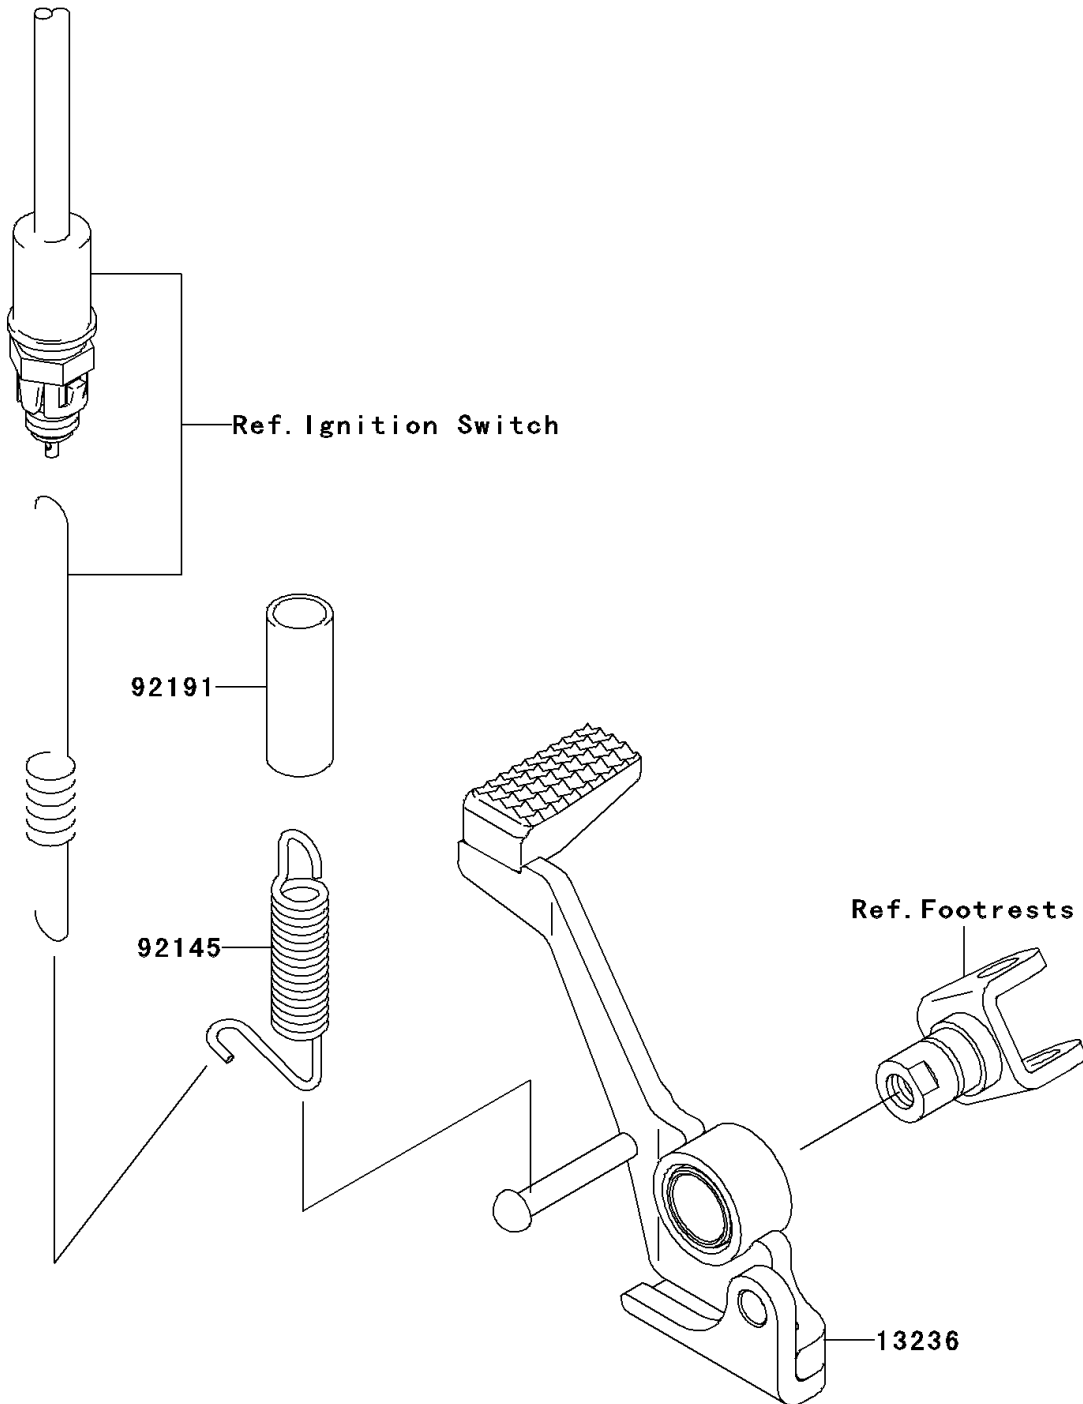

# 2005 Z1000 (European) PARTS DIAGRAM

Brake Pedal

F2260

## 2005 Z1000 (European) PARTS LIST

### Brake Pedal

ITEM NAME	PART NUMBER	QUANTITY
LEVER-COMP,BRAKE PEDAL (Ref # 13236)	13236-1403	1
SPRING,BRAKE PEDAL RETURN (Ref # 92145)	92145-1090	1
TUBE,12X15X40 (Ref # 92191)	92191-1739	1