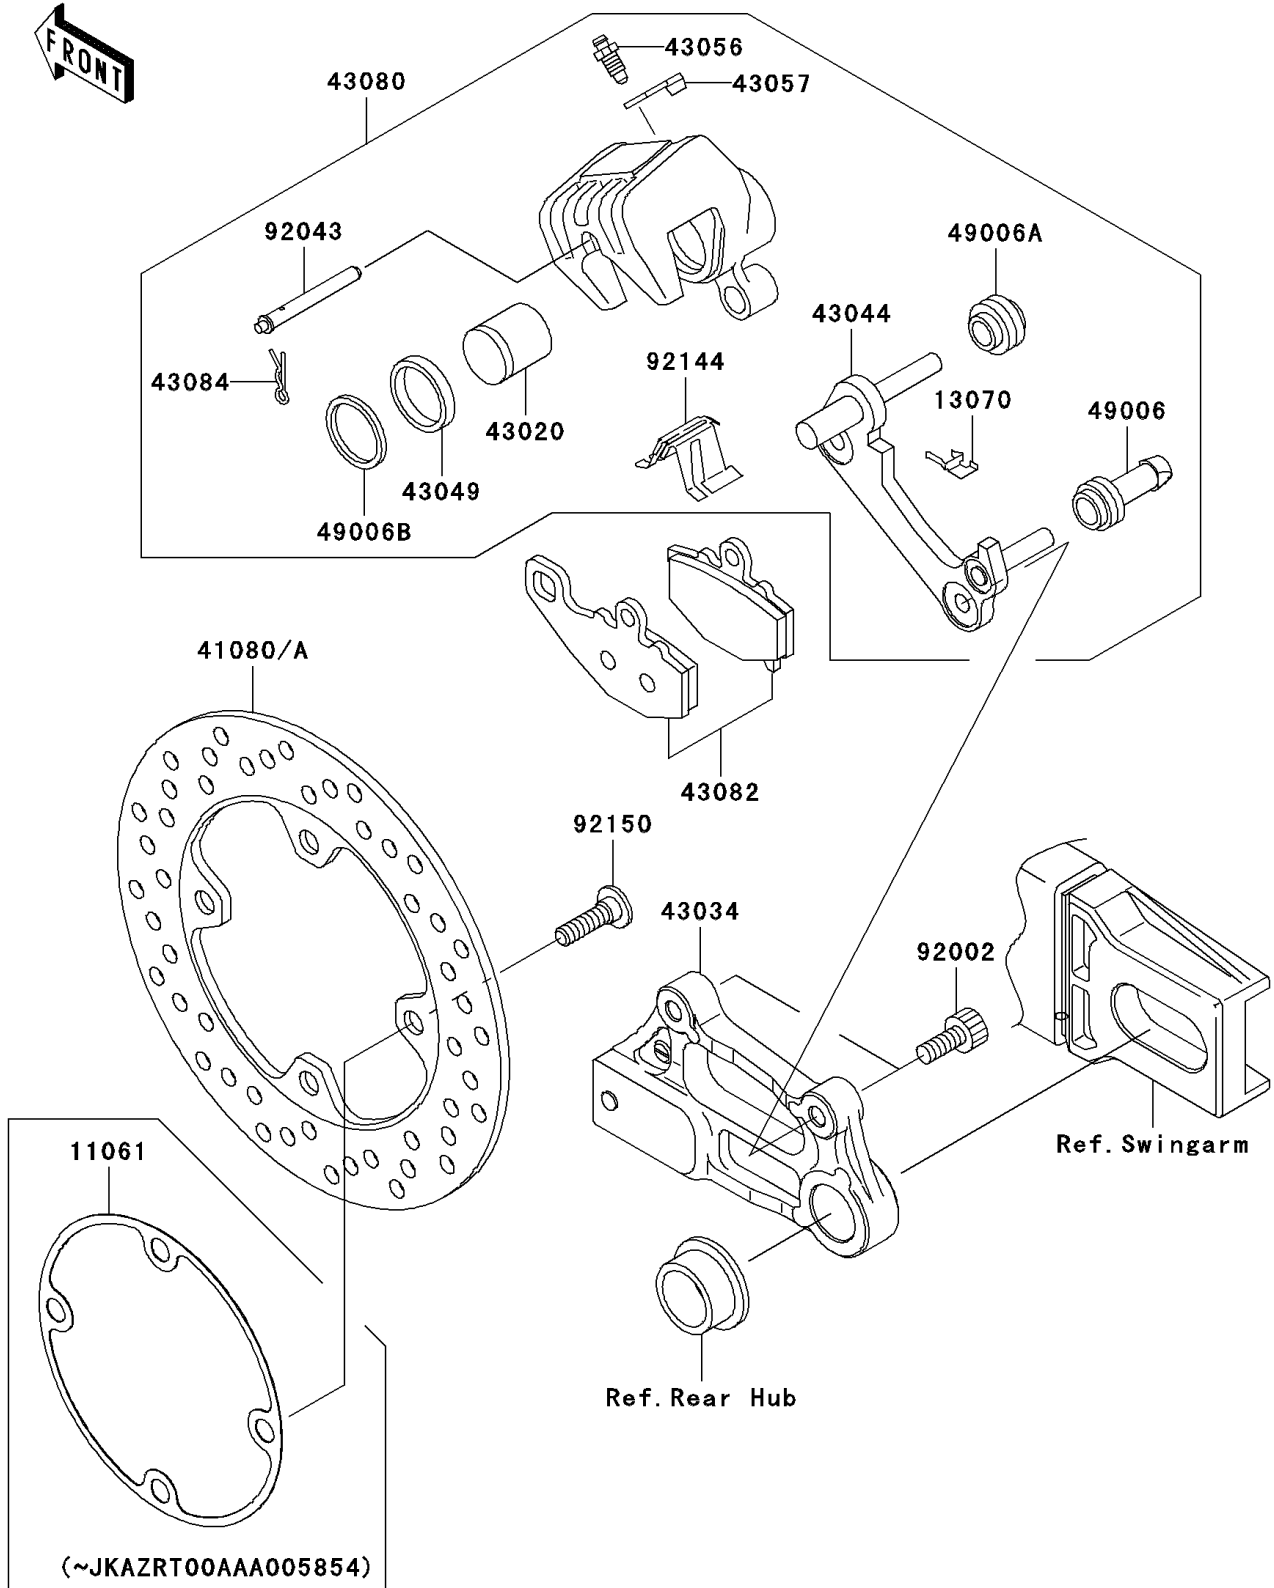

2004 Z1000 (European) PARTS DIAGRAM

Rear Brake

F2294

2004 Z1000 (European) PARTS LIST

Rear Brake

ITEM NAME	PART NUMBER	QUANTITY
GUIDE,BRAKE PAD (Ref # 13070)	13070-0045	1
DISC,RR (Ref # 41080)	41080-0037	1
PISTON-COMP-BRAKE (Ref # 43020)	43020-1119	1
HOLDER-BRAKE,REAR CALIPER (Ref # 43034)	43034-1159	1
HOLDER-COMP-CALIPER,RR (Ref # 43044)	43044-1110	1
PACKING,PISTON SEAL (Ref # 43049)	43049-1097	1
BREATHER-BRAKE (Ref # 43056)	43056-1054	1
CAP-BREATHER (Ref # 43057)	43057-003	1
CALIPER-SUB-ASSY,RR,R.GOLD (Ref # 43080)	43080-5061-483	1
PAD-ASSY-BRAKE (Ref # 43082)	43082-1213	1
CLAMP,PAD (Ref # 43084)	43084-003	1
BOOT,CALIPER (Ref # 49006)	49006-1054	1
BOOT,CALIPER (Ref # 49006A)	49006-1095	1
BOOT,PISTON SEAL (Ref # 49006B)	49006-1212	1
BOLT,SOCKET,8X20 (Ref # 92002)	92002-1178	2
PIN,PAD (Ref # 92043)	92043-1489	1
SPRING,PAD (Ref # 92144)	92144-1719	1
BOLT,SOCKET,8X30 (Ref # 92150)	92150-1771	4