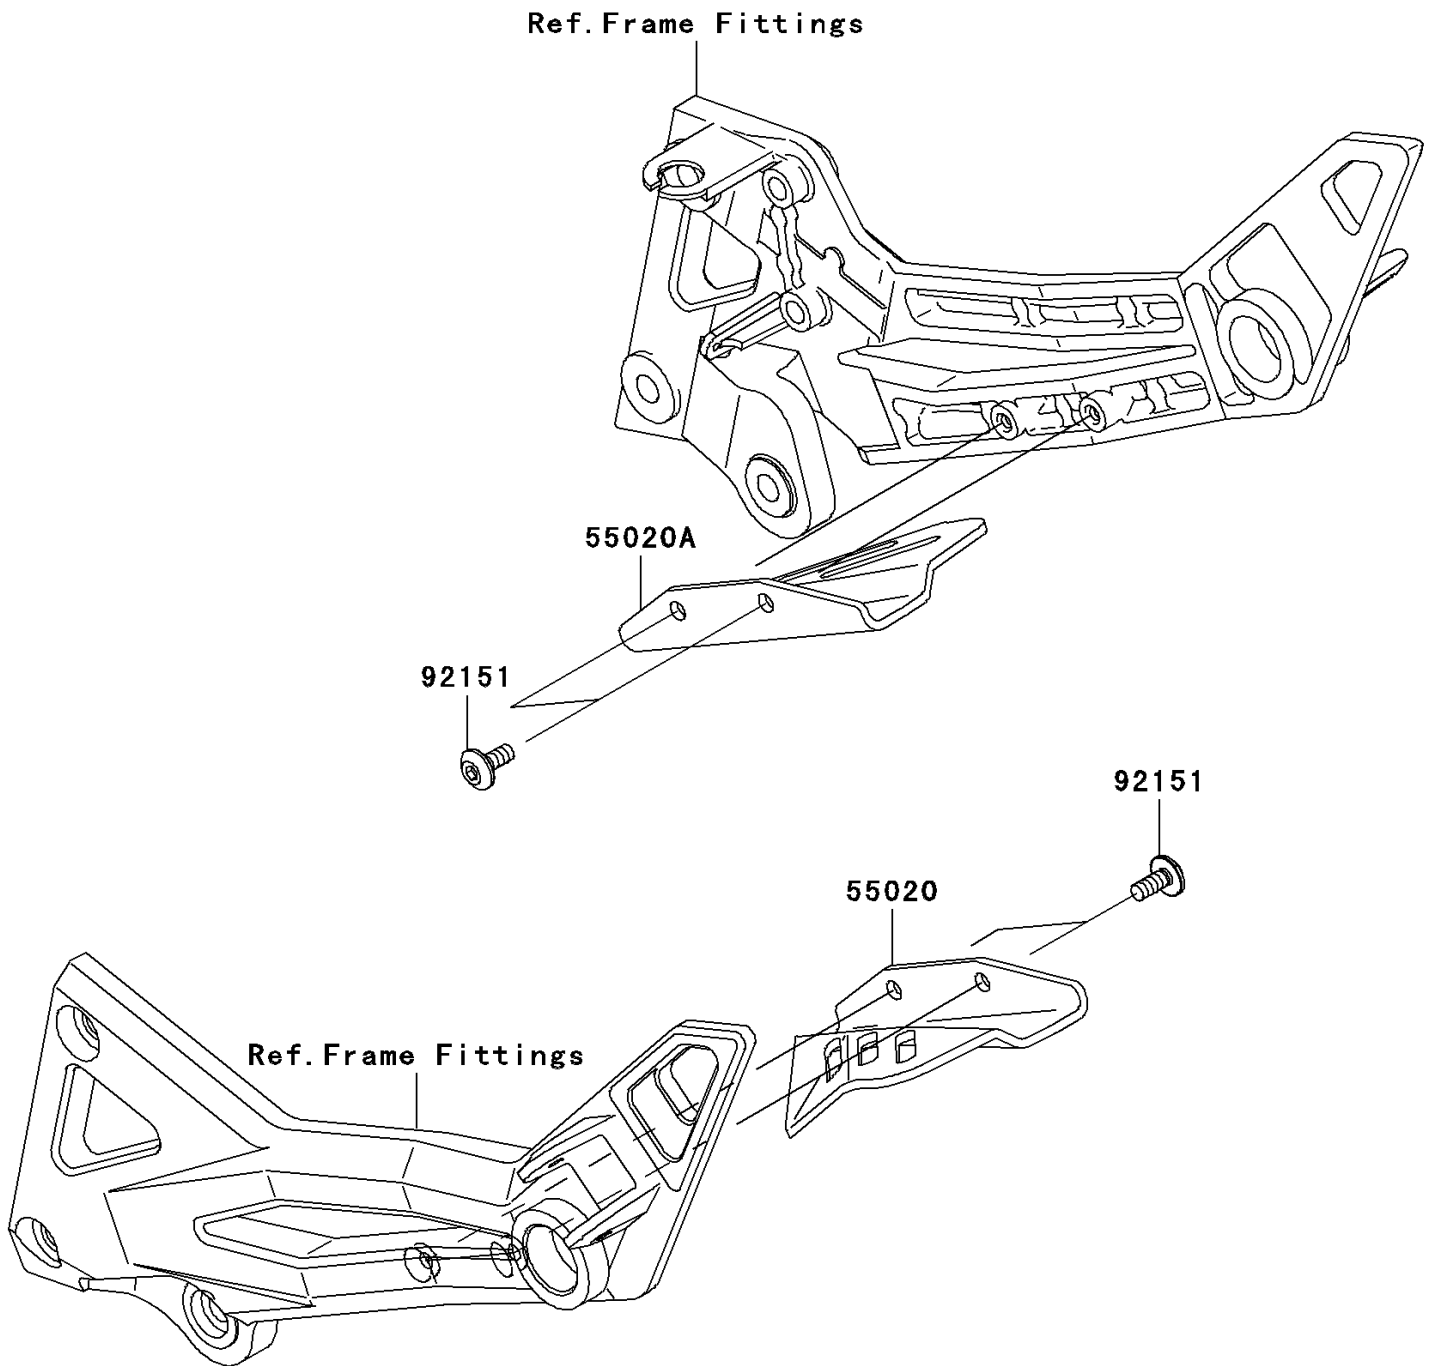

# 2003 Z1000 (European) PARTS DIAGRAM

Optional Parts

F2890

## 2003 Z1000 (European) PARTS LIST

### Optional Parts

ITEM NAME	PART NUMBER	QUANTITY
GUARD,STEP STAY,LH (Ref # 55020)	55020-0097	1
GUARD,STEP STAY,RH (Ref # 55020A)	55020-0098	1
BOLT,SOCKET,6X14 (Ref # 92151)	92151-1654	4