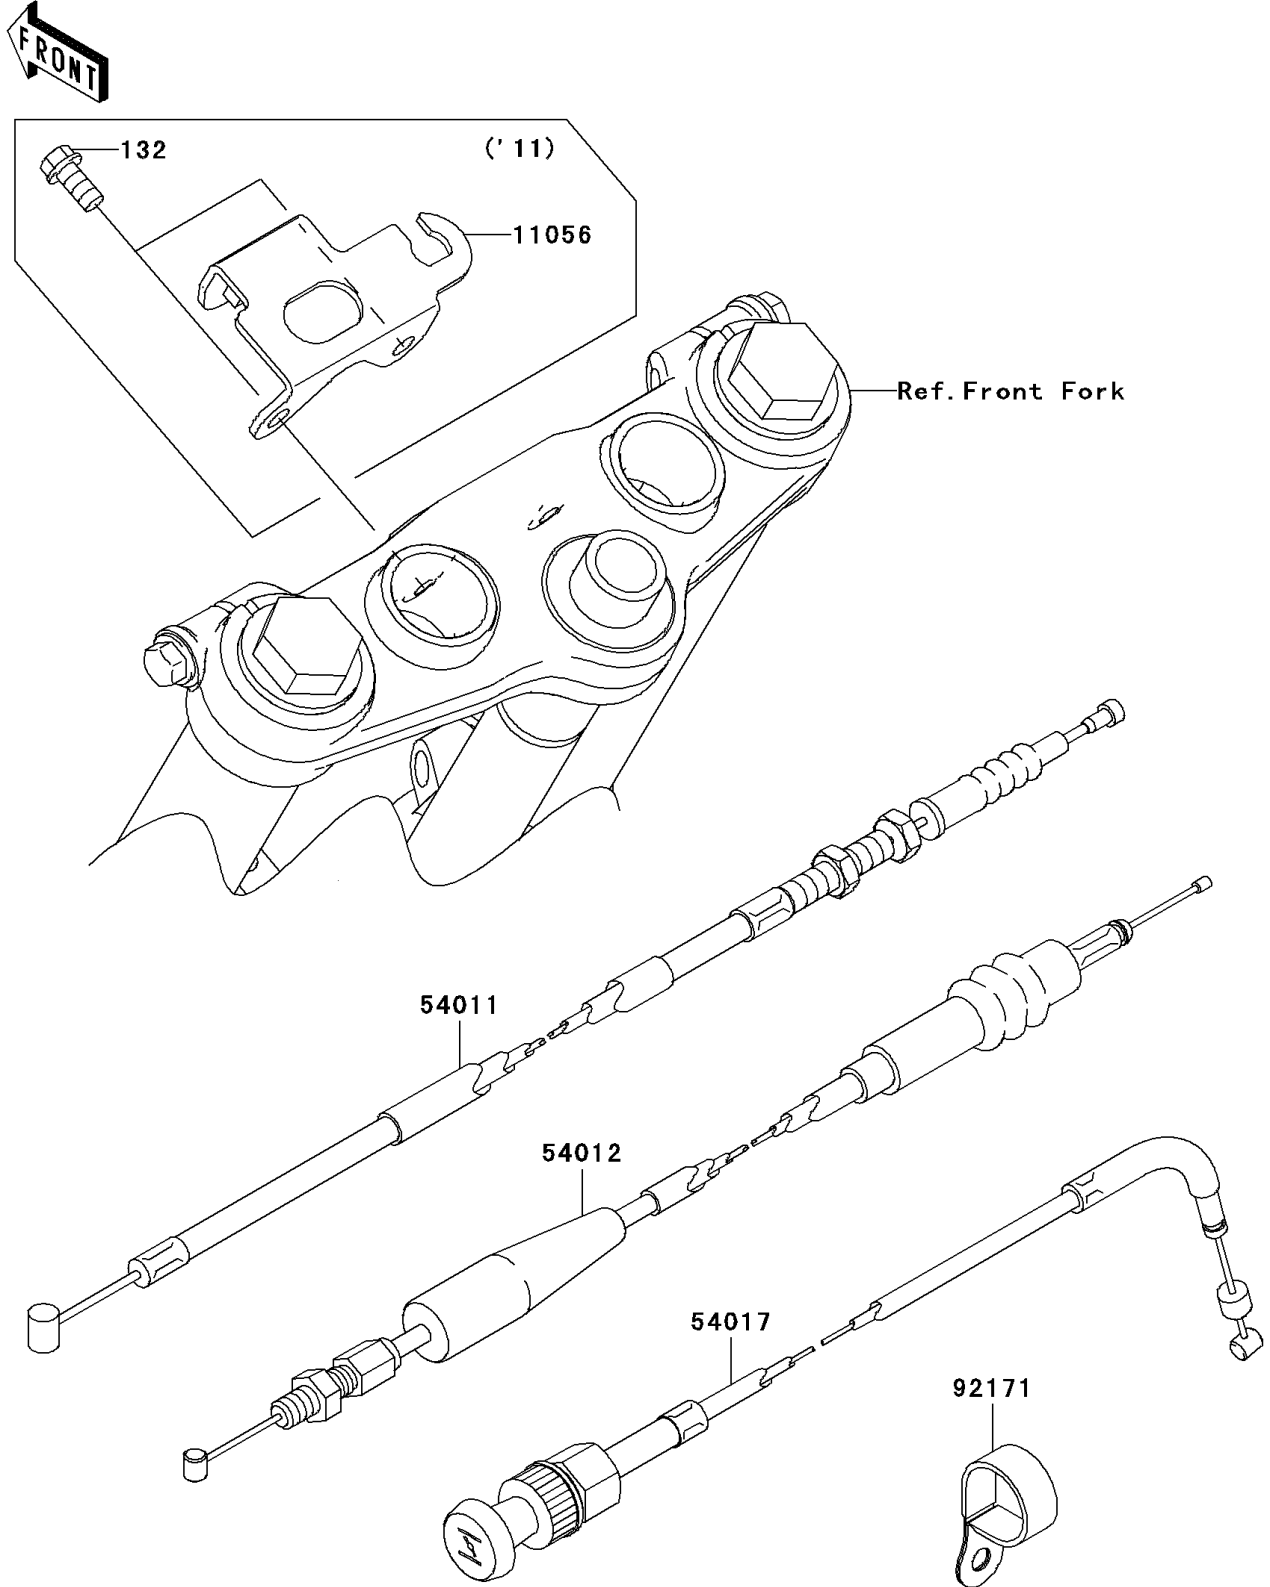

2009 KLX®140L PARTS DIAGRAM

Cables

F2540

2009 KLX®140L PARTS LIST

Cables

ITEM NAME	PART NUMBER	QUANTITY
CABLE-CLUTCH (Ref # 54011)	54011-0084	1
CABLE-THROTTLE (Ref # 54012)	54012-0212	1
CABLE-STARTER (Ref # 54017)	54017-0038	1
CLAMP (Ref # 92171)	92171-1279	1