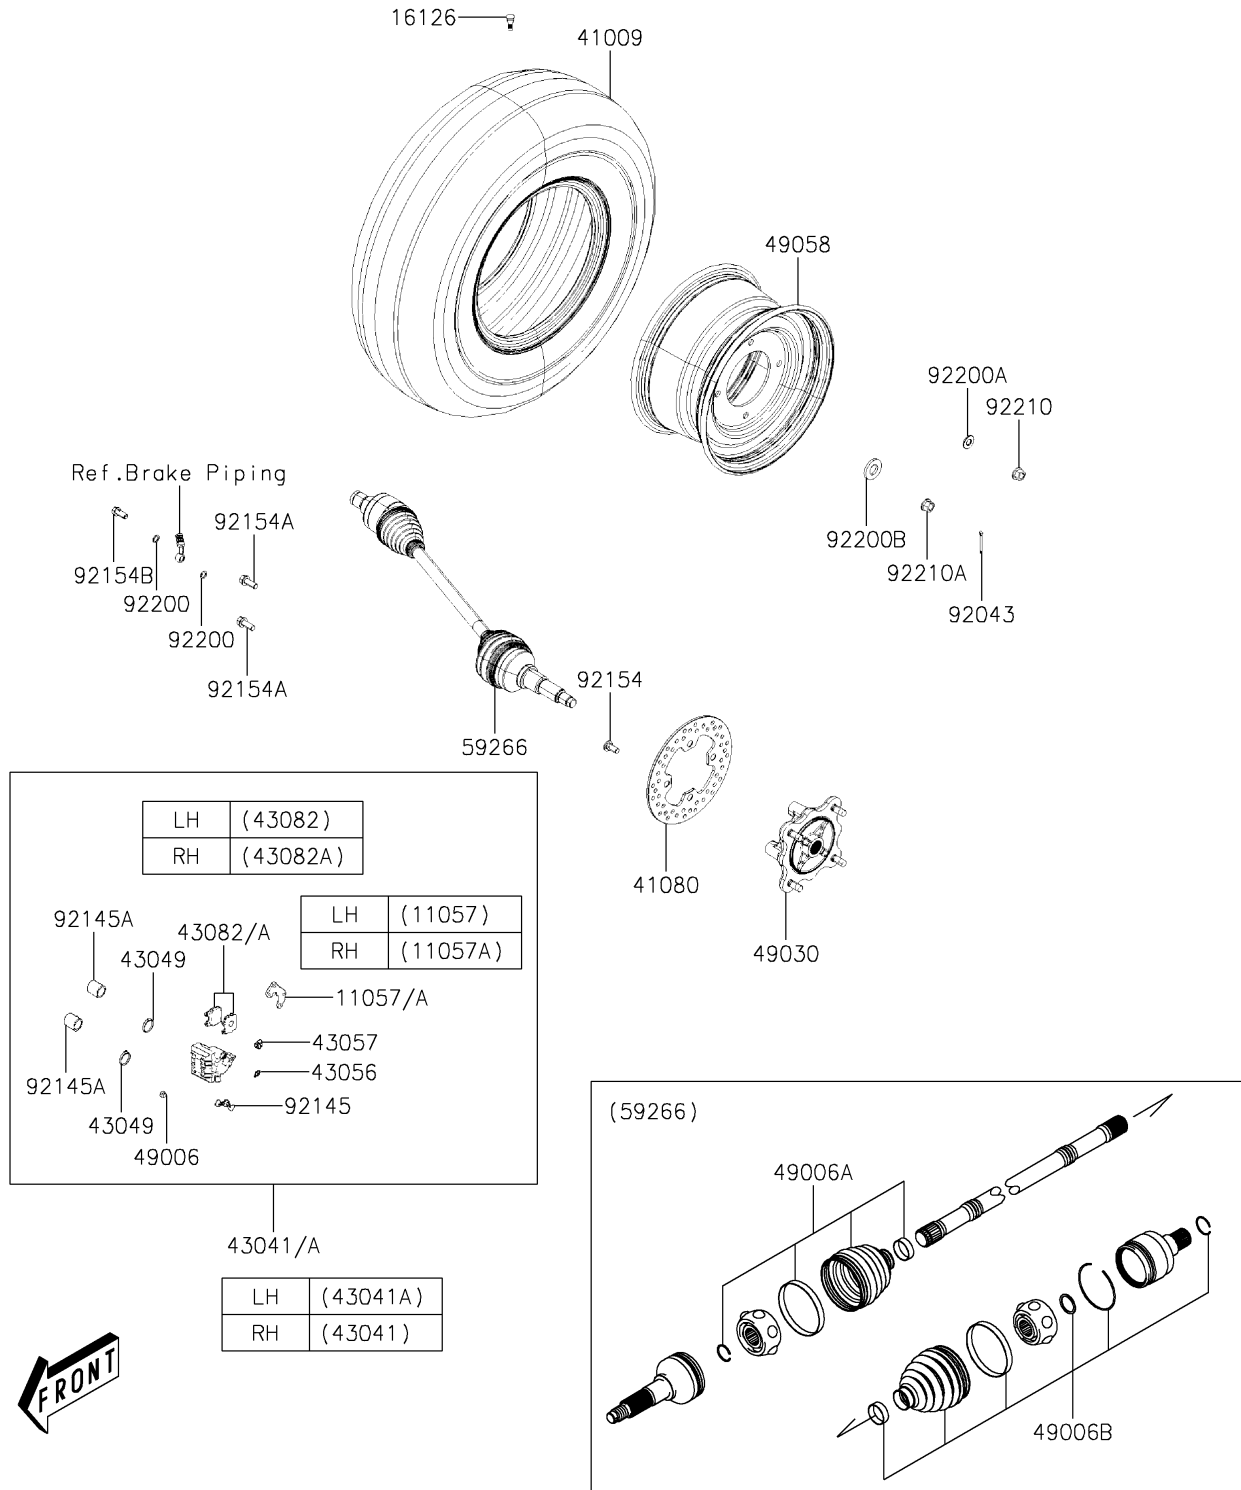

2021 MULE PRO-MX™ EPS PARTS DIAGRAM

Front Hubs/Brakes

F2230

2021 MULE PRO-MX™ EPS PARTS LIST

Front Hubs/Brakes

ITEM NAME	PART NUMBER	QUANTITY
BRACKET (Ref # 11057)	11057-Y007	1
BRACKET (Ref # 11057A)	11057-Y019	1
VALVE,RIM (Ref # 16126)	16126-Y001	2
TIRE,FR,25X8.00 R12 (Ref # 41009)	41009-Y008	2
DISC,BRAKE (Ref # 41080)	41080-Y009	2
PISTON-COMP-BRAKE (Ref # 43020)	43020-0054	4
CALIPER-ASSY,FR,RH,SILVER (Ref # 43041)	43041-Y011-934	1
CALIPER-ASSY,FR,LH,SILVER (Ref # 43041A)	43041-Y012-934	1
PACKING (Ref # 43049)	43049-0556	4
BREATHER-BRAKE (Ref # 43056)	43056-0055	2
CAP-BREATHER (Ref # 43057)	43057-0552	2
PAD-ASSY-BRAKE,FR,LH (Ref # 43082)	43082-Y010	1
PAD-ASSY-BRAKE,FR,RH (Ref # 43082A)	43082-Y011	1
BOOT (Ref # 49006)	49006-0565	2
BOOT,FR,OUTSIDE (Ref # 49006A)	49006-Y013	2
BOOT,FR,INSIDE (Ref # 49006B)	49006-Y014	2
HUB,FR (Ref # 49030)	49030-Y003	2
WHEEL,FR,BLACK (Ref # 49058)	49058-Y002-935	2
JOINT-BALL,FR (Ref # 59266)	59266-Y004	2
PIN,4X40 (Ref # 92043)	92043-Y043	2
SPRING (Ref # 92145)	92145-0705	2
BOLT,10X23 (Ref # 92154)	92154-Y178	8
BOLT (Ref # 92154A)	92154-Y183	4
BOLT,OIL (Ref # 92154B)	92154-Y184	2
WASHER (Ref # 92200)	92200-Y015	4
WASHER,12MM (Ref # 92200A)	92200-Y089	8
WASHER,40X20.5X4.5 (Ref # 92200B)	92200-Y090	2
NUT (Ref # 92210)	92210-Y088	8
NUT,FLANGE,20MM (Ref # 92210A)	92210-Y099	2