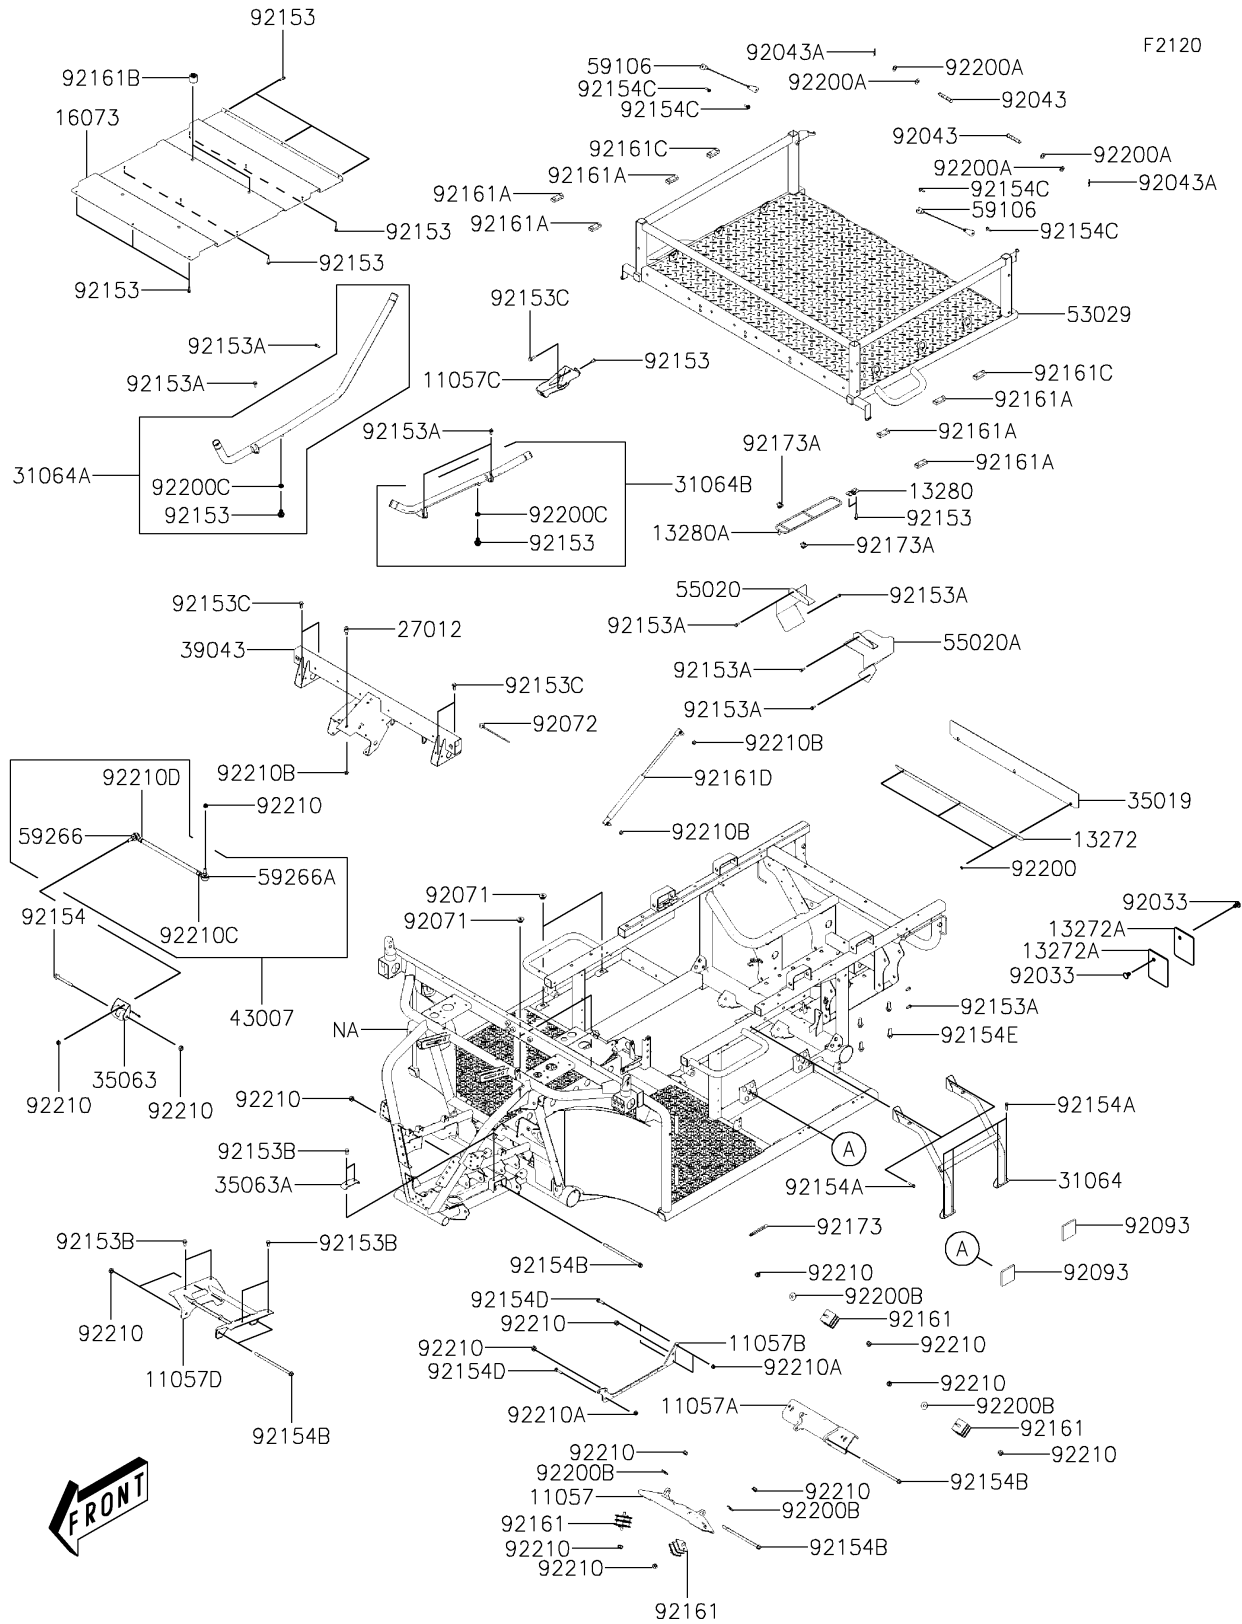

2021 MULE PRO-MX™ PARTS DIAGRAM

Frame

2021 MULE PRO-MX™ PARTS LIST

Frame

ITEM NAME	PART NUMBER	QUANTITY
-----------	-------------	----------