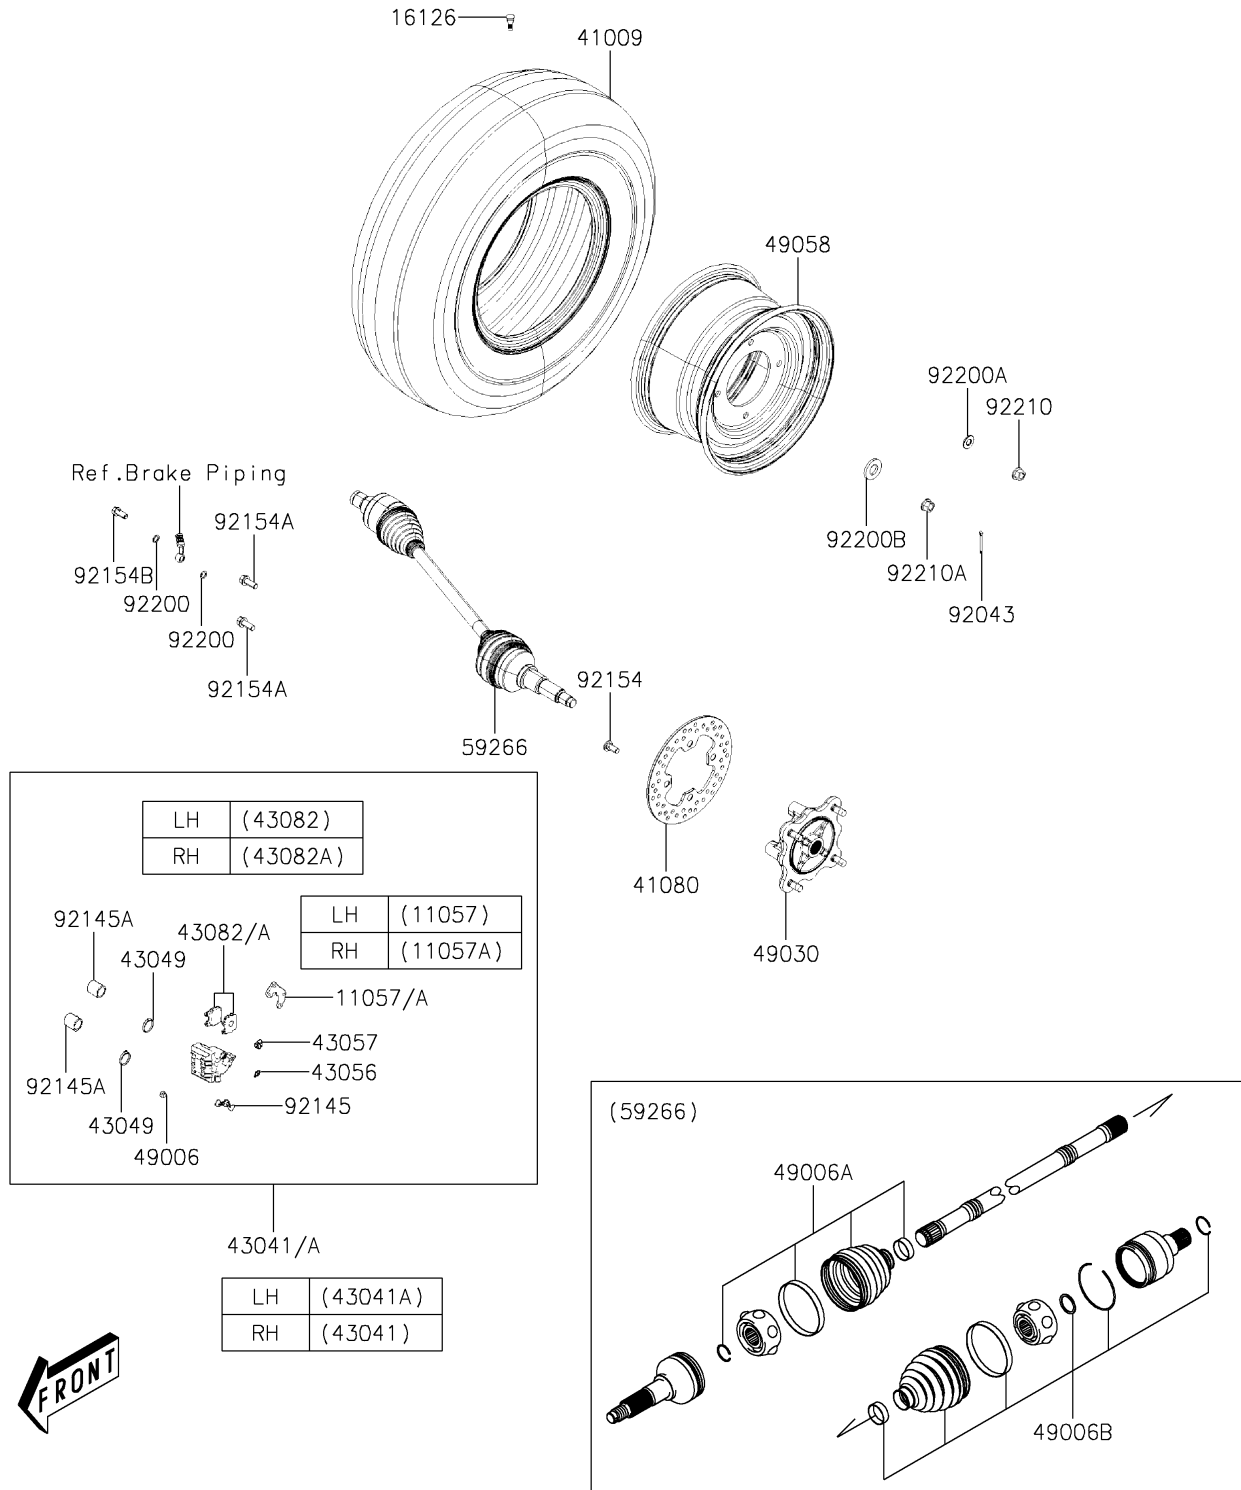

2021 MULE PRO-MX™ PARTS DIAGRAM

Front Hubs/Brakes

F2230

2021 MULE PRO-MX™ PARTS LIST

Front Hubs/Brakes

ITEM NAME	PART NUMBER	QUANTITY
BRACKET (Ref # 11057)	11057-Y007	1
BRACKET (Ref # 11057A)	11057-Y019	1
VALVE,RIM (Ref # 16126)	16126-Y001	2
TIRE,FR,25X8.00 R12 (Ref # 41009)	41009-Y008	2
DISC,BRAKE (Ref # 41080)	41080-Y009	2
PISTON-COMP-BRAKE (Ref # 43020)	43020-0054	4
CALIPER-ASSY,FR,RH,SILVER (Ref # 43041)	43041-Y011-934	1
CALIPER-ASSY,FR,LH,SILVER (Ref # 43041A)	43041-Y012-934	1
PACKING (Ref # 43049)	43049-0556	4
BREATHER-BRAKE (Ref # 43056)	43056-0055	2
CAP-BREATHER (Ref # 43057)	43057-0552	2
PAD-ASSY-BRAKE,FR,LH (Ref # 43082)	43082-Y010	1
PAD-ASSY-BRAKE,FR,RH (Ref # 43082A)	43082-Y011	1
BOOT (Ref # 49006)	49006-0565	2
BOOT,FR,OUTSIDE (Ref # 49006A)	49006-Y013	2
BOOT,FR,INSIDE (Ref # 49006B)	49006-Y014	2
HUB,FR (Ref # 49030)	49030-Y003	2
WHEEL,FR,BLACK (Ref # 49058)	49058-Y002-935	2
JOINT-BALL,FR (Ref # 59266)	59266-Y004	2
PIN,4X40 (Ref # 92043)	92043-Y043	2
SPRING (Ref # 92145)	92145-0705	2
BOLT,10X23 (Ref # 92154)	92154-Y178	8
BOLT (Ref # 92154A)	92154-Y183	4
BOLT,OIL (Ref # 92154B)	92154-Y184	2
WASHER (Ref # 92200)	92200-Y015	4
WASHER,12MM (Ref # 92200A)	92200-Y089	8
WASHER,40X20.5X4.5 (Ref # 92200B)	92200-Y090	2
NUT (Ref # 92210)	92210-Y088	8
NUT,FLANGE,20MM (Ref # 92210A)	92210-Y099	2