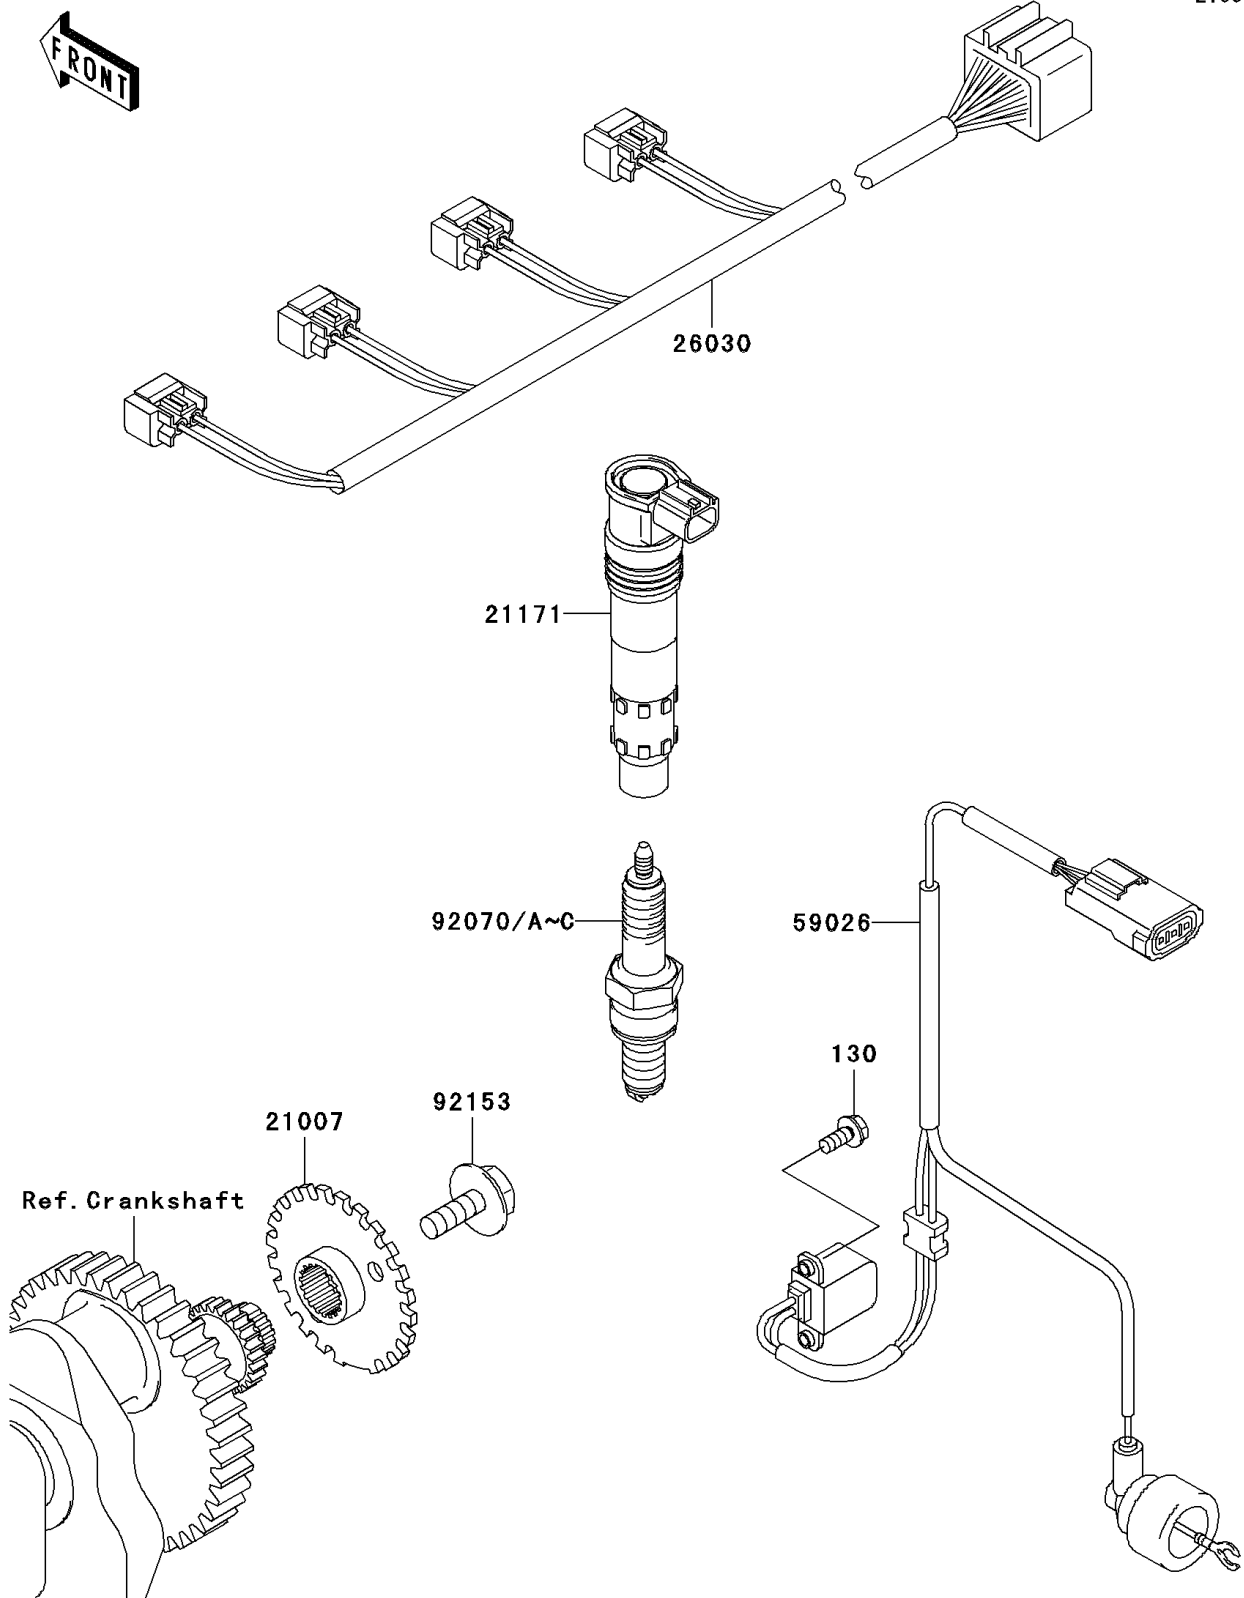

2006 Z1000 PARTS DIAGRAM

Ignition System

E1830

2006 Z1000 PARTS LIST

Ignition System

ITEM NAME	PART NUMBER	QUANTITY
BOLT-FLANGED,5X12 (Ref # 130)	130G0512	2
ROTOR (Ref # 21007)	21007-1419	1
COIL-ASSY-IGNITION (Ref # 21171)	21171-1286	4
HARNESS,IGNITION COIL (Ref # 26030)	26030-1750	1
COIL-PULSING (Ref # 59026)	59026-0014	1
PLUG-SPARK,U27ETR(ND) (Ref # 92070)		4
PLUG-SPARK,U24ETR(ND) (Ref # 92070A)		AR
PLUG-SPARK,CR9EK(NGK) (Ref # 92070B)	92070-1264	4
PLUG-SPARK,CR8EK(NGK) (Ref # 92070C)	92070-1265	AR
BOLT,FLANGED,8X23 (Ref # 92153)	92153-0549	1