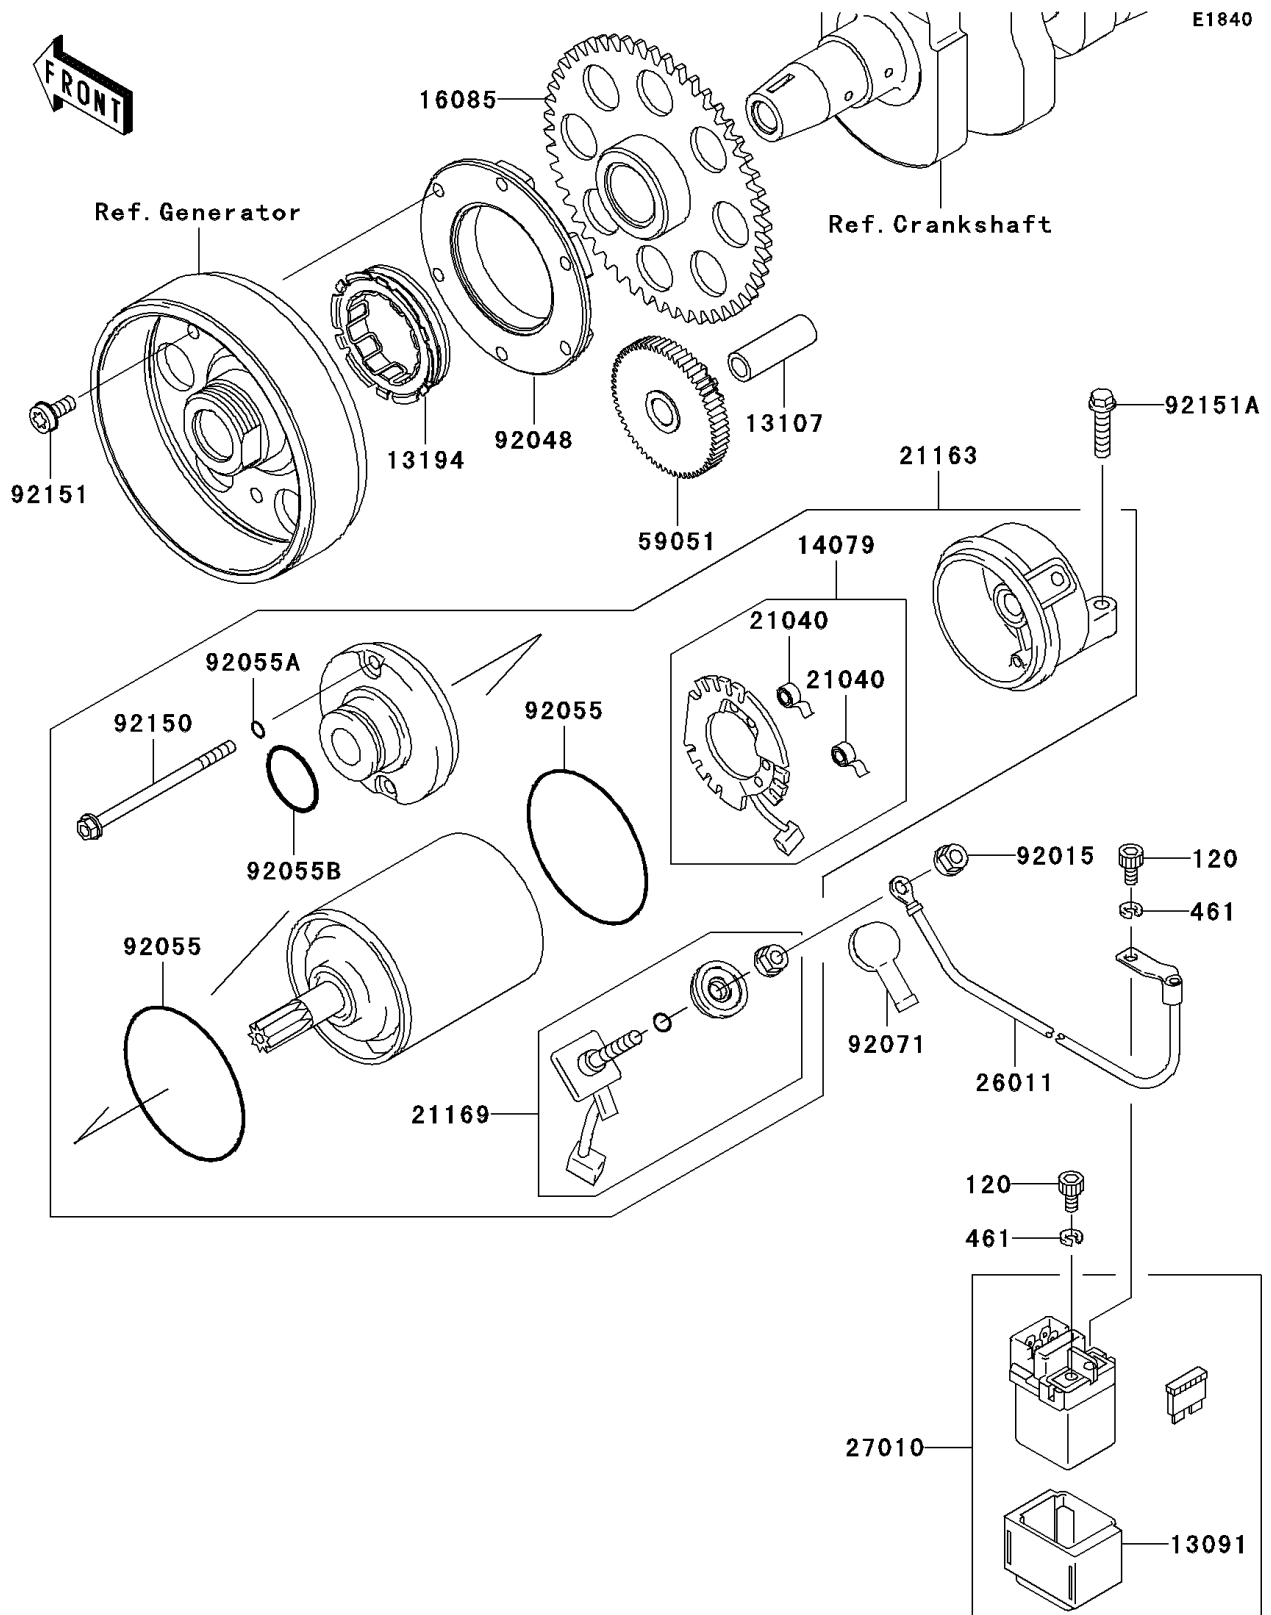

2006 Z1000 PARTS DIAGRAM

Starter Motor

2006 Z1000 PARTS LIST

Starter Motor

ITEM NAME	PART NUMBER	QUANTITY
-----------	-------------	----------