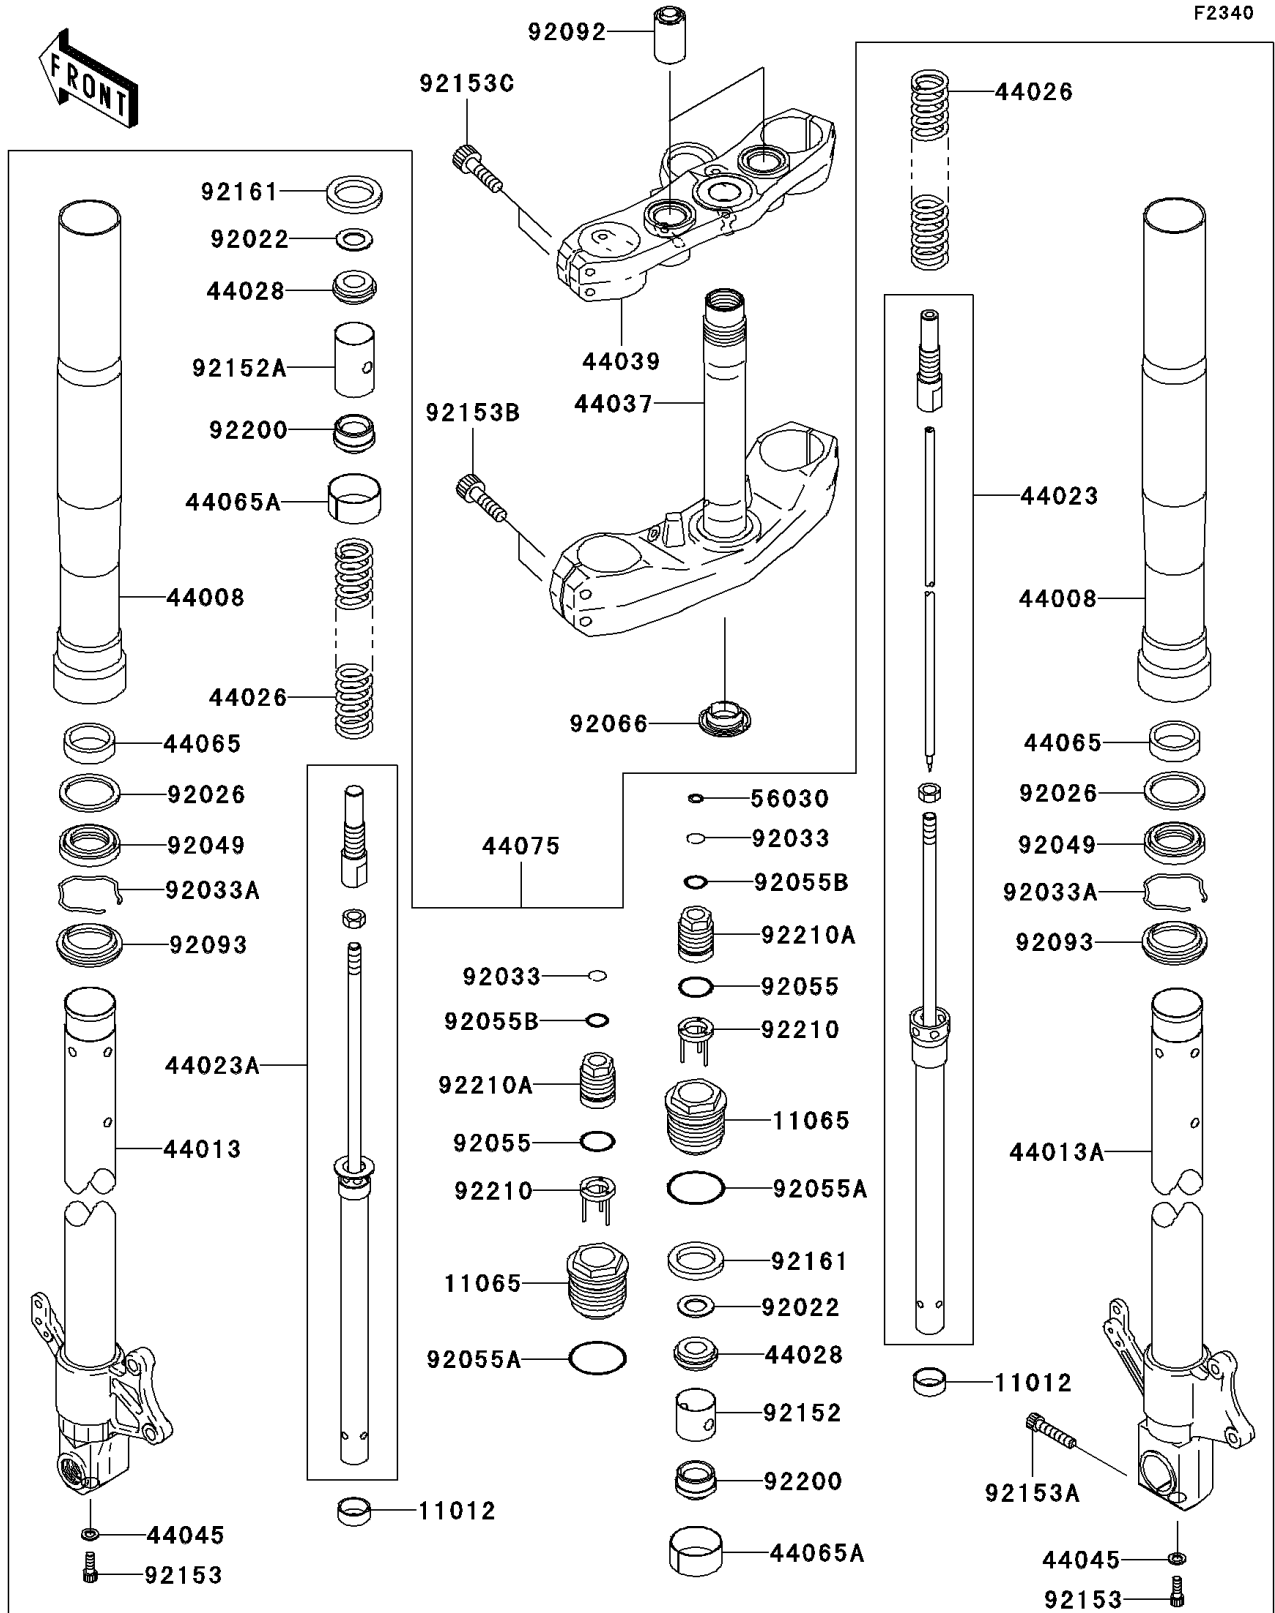

2006 Z1000 PARTS DIAGRAM

Front Fork

F2340

2006 Z1000 PARTS LIST

Front Fork

ITEM NAME	PART NUMBER	QUANTITY
CAP (Ref # 11012)	11012-1761	2
CAP (Ref # 11065)	11065-0011	2
PIPE-FORK OUTER (Ref # 44008)	44008-1059	2
PIPE-FORK INNER,LH,M.M.GOLD (Ref # 44013)	44013-1513-D3	1
PIPE-FORK INNER,RH,M.M.GOLD (Ref # 44013A)	44013-1514-D3	1
CYLINDER-SET-FORK,RH (Ref # 44023)	44023-0002	1
CYLINDER-SET-FORK,LH (Ref # 44023A)	44023-0003	1
SPRING-FRONT FORK (Ref # 44026)	44026-0004	2
GUIDE-FORK SPRING (Ref # 44028)	44028-1083	2
HOLDER-FORK UNDER (Ref # 44037)	44037-1444	1
HOLDER-FORK UPPER (Ref # 44039)	44039-0040	1
GASKET,FORK CYLINDER BOLT (Ref # 44045)	44045-051	2
BUSHING-FRONT FORK,GUIDE (Ref # 44065)	44065-0001	2
BUSHING-FRONT FORK,SLIDE (Ref # 44065A)	44065-0002	2
DAMPER-SET-FORK,M.M.GOLD (Ref # 44075)	44075-0018-D3	1
LABEL (Ref # 56030)	56030-0006	1
WASHER,SPRING SEAT (Ref # 92022)	92022-1713	2
SPACER,FORK OUTER (Ref # 92026)	92026-1276	2
RING-SNAP (Ref # 92033)	92033-0002	2
RING-SNAP (Ref # 92033A)	92033-1222	2
SEAL-OIL,FORK (Ref # 92049)	92049-1363	2
RING-O (Ref # 92055)	92055-0003	2
RING-O,FORK CAP (Ref # 92055A)	92055-1497	2
RING-O (Ref # 92055B)	92055-1498	2
PLUG (Ref # 92066)	92066-0032	1
BUSHING-RUBBER (Ref # 92092)	92092-1090	2
SEAL,FORK (Ref # 92093)	92093-1268	2
COLLAR,SPRING,L=30 (Ref # 92152)	92152-0011	1
COLLAR,SPRING,L=47.5 (Ref # 92152A)	92152-0012	1

2006 Z1000 PARTS LIST

Front Fork

ITEM NAME	PART NUMBER	QUANTITY
BOLT,SOCKET,8X22 (Ref # 92153)	92153-0028	2
BOLT,SOCKET,8X40 (Ref # 92153A)	92153-0536	1
BOLT,SOCKET (Ref # 92153B)	92153-0537	4
BOLT,SOCKET (Ref # 92153C)	92153-0538	4
DAMPER (Ref # 92161)	92161-0006	2
WASHER (Ref # 92200)	92200-1464	2
SPRING ADJUST PLATE (Ref # 92210)	92210-0019	2
NUT,SPRING ADJUSTER (Ref # 92210A)	92210-0020	2