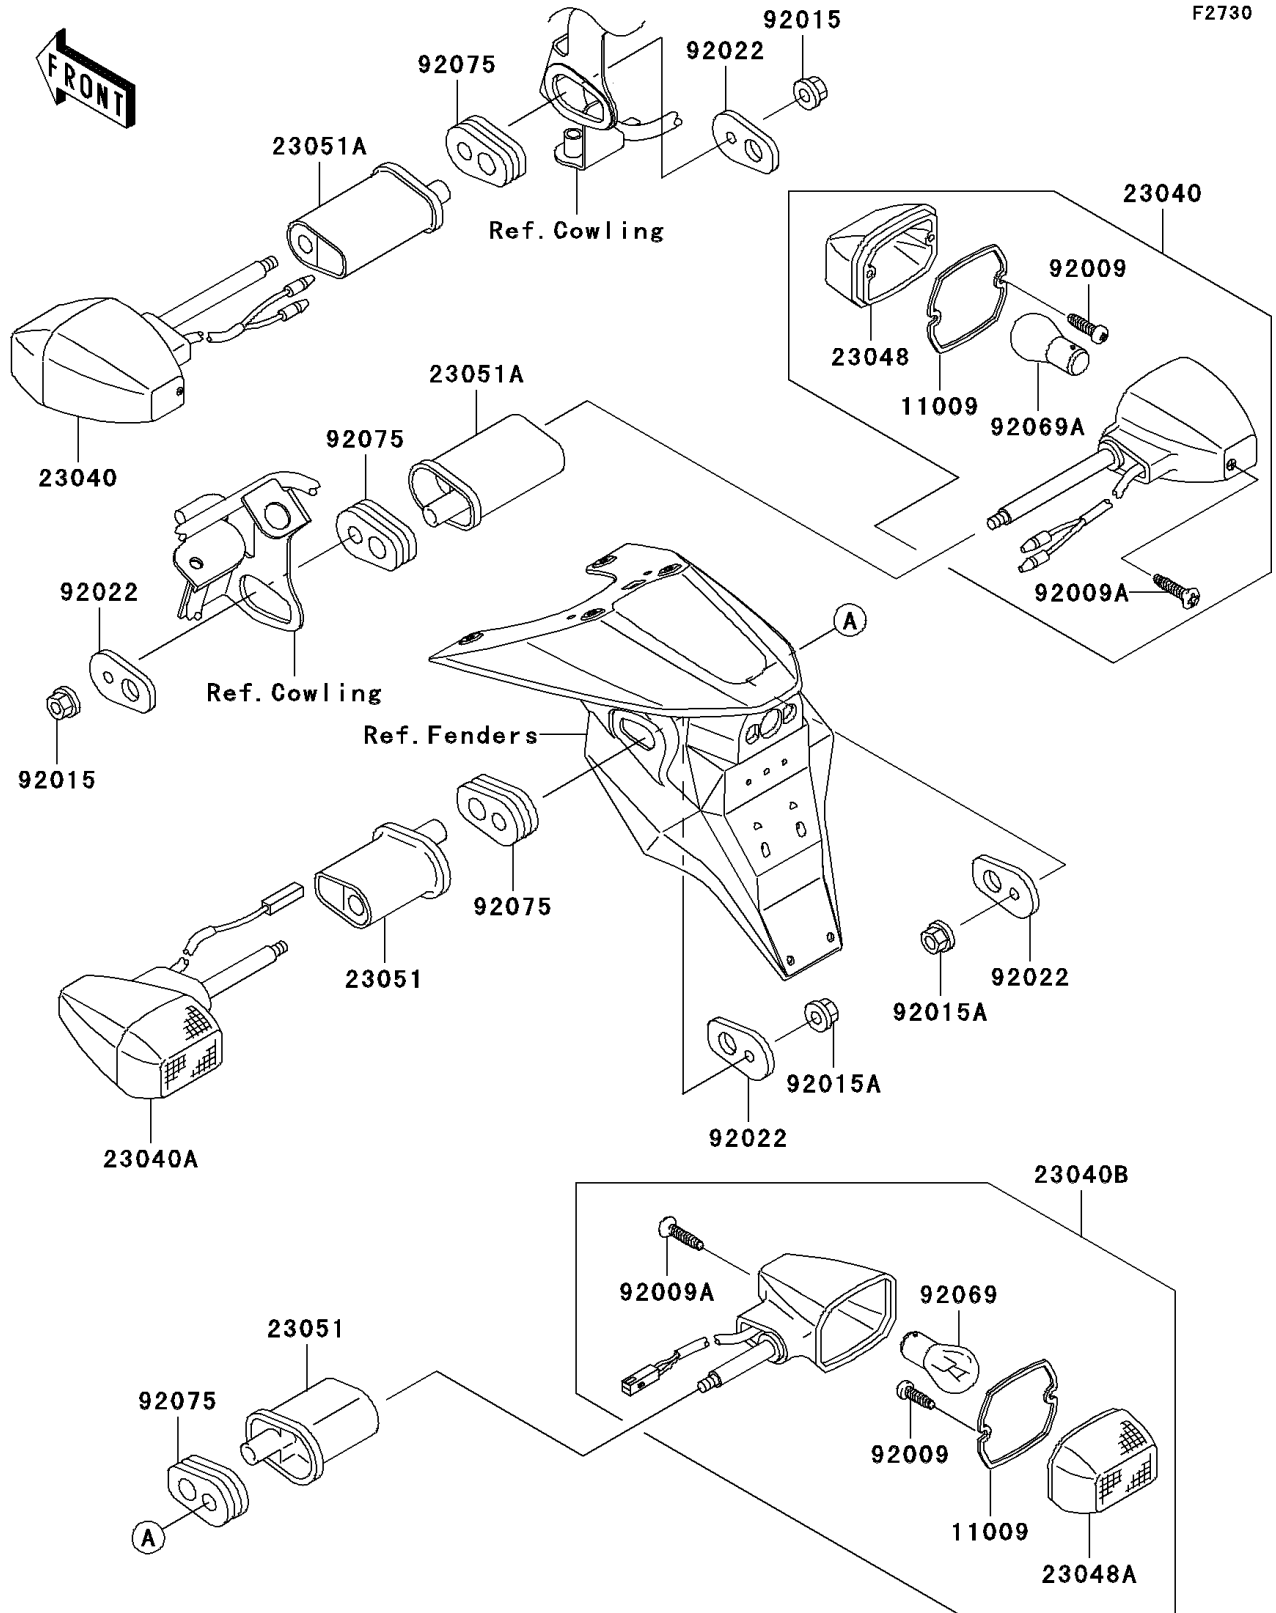

2006 Z1000 PARTS DIAGRAM

Turn Signals

2006 Z1000 PARTS LIST

Turn Signals

ITEM NAME	PART NUMBER	QUANTITY
GASKET,SIGNAL LAMP (Ref # 11009)	11009-1402	4
LAMP-SIGNAL,FR (Ref # 23040)	23040-0025	2
LAMP-SIGNAL,RR (Ref # 23040A)	23040-1295	1
LAMP-SIGNAL,RR,RH (Ref # 23040B)	23040-1320	1
LENS-SIGNAL LAMP (Ref # 23048)	23048-1054	2
LENS-SIGNAL LAMP (Ref # 23048A)	23048-1055	2
BRACKET-SIGNAL LAMP (Ref # 23051)	23051-1248	2
BRACKET-SIGNAL LAMP (Ref # 23051A)	23051-1252	2
SCREW,TAPPING,3X16 (Ref # 92009)	92009-1115	8
SCREW,TAPPING,4X20 (Ref # 92009A)	92009-1304	4
NUT,FLANGED,6MM,BLACK (Ref # 92015)	92015-1233	2
NUT,FLANGED,6MM (Ref # 92015A)	92015-1367	2
WASHER,SIGNAL LAMP (Ref # 92022)	92022-1672	4
BULB,12V 21W (Ref # 92069)		2
BULB,12V 21/5W (Ref # 92069A)	92069-1084	2
DAMPER,SIGNAL LAMP (Ref # 92075)	92075-1698	4