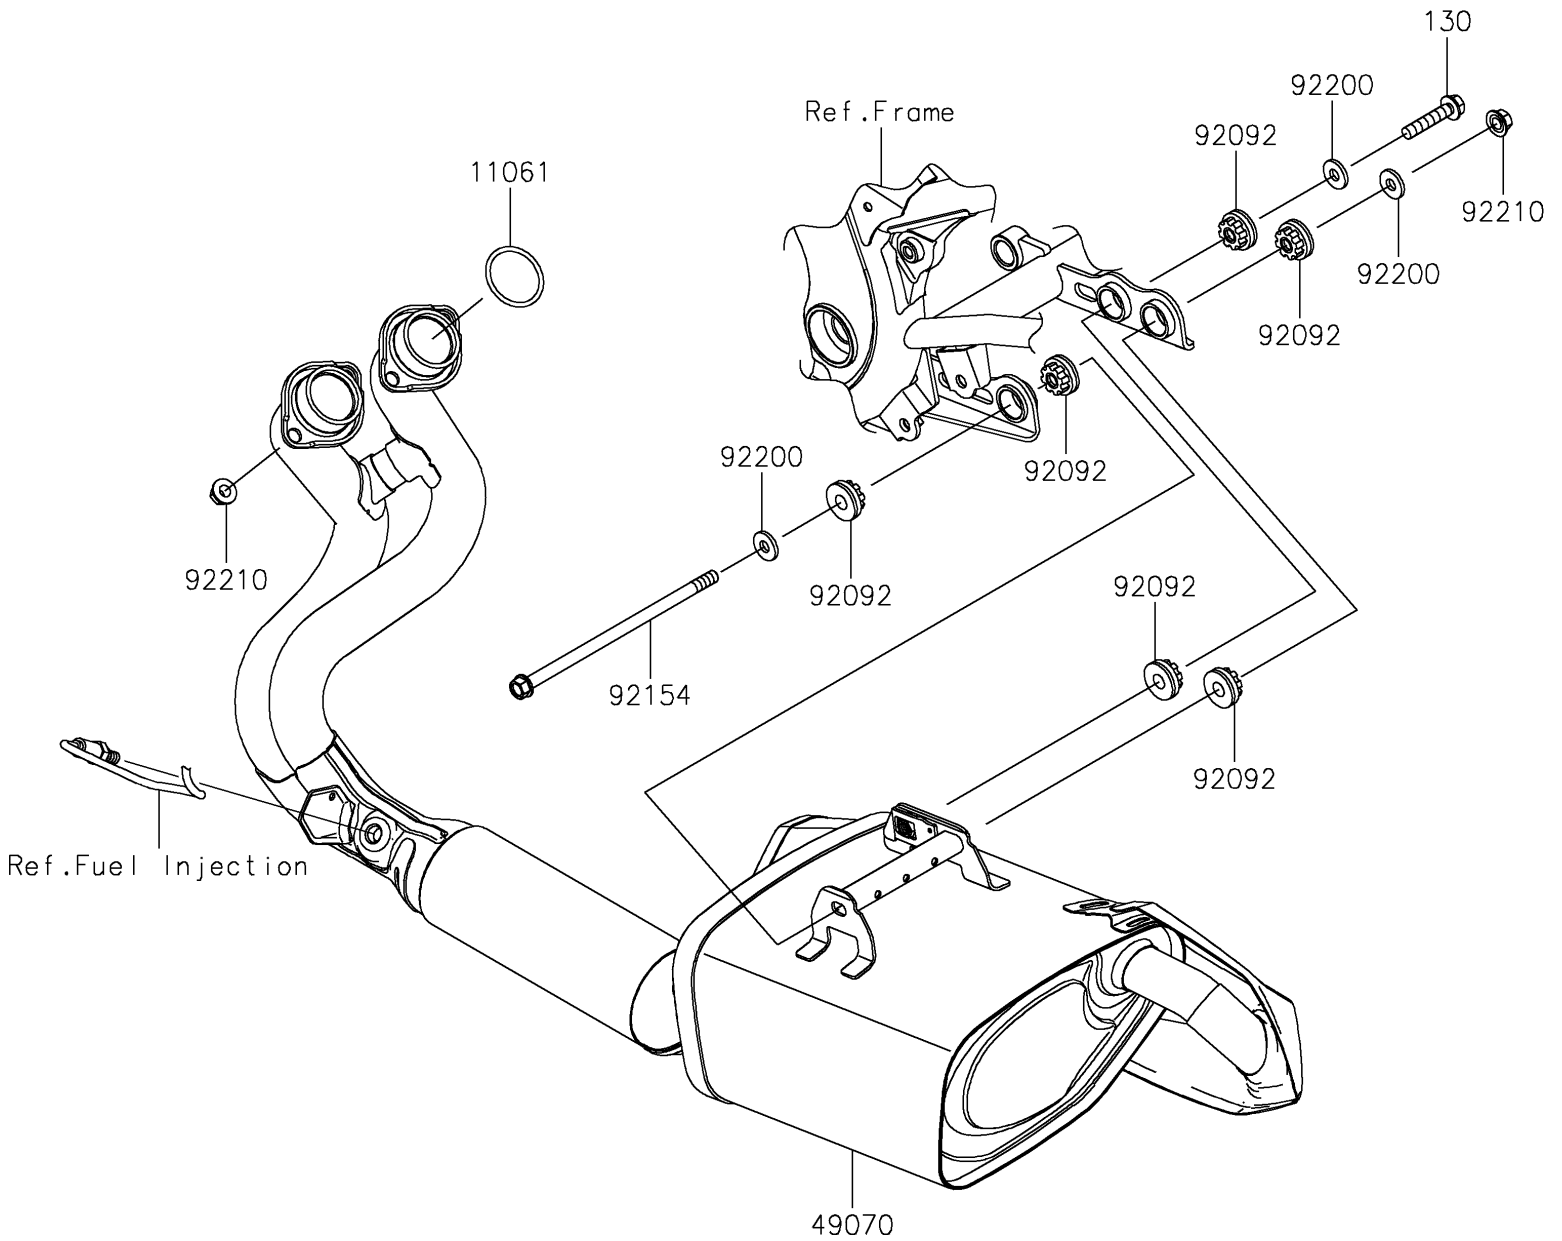

# 2022 VERSYS® 650 PARTS DIAGRAM

Muffler(s)

E1140

## 2022 VERSYS® 650 PARTS LIST

Muffler(s)

ITEM NAME	PART NUMBER	QUANTITY
GASKET,EXHAUST PIPE HOLDER (Ref # 11061)	11061-1373	2
MUFFLER-COMP (Ref # 49070)	49070-0921	1
BUSHING-RUBBER (Ref # 92092)	92092-0042	6
BOLT,FLANGED,8X175 (Ref # 92154)	92154-3973	1
WASHER,8.2X20.0X2.5 (Ref # 92200)	92200-0205	3
NUT,8MM (Ref # 92210)	92210-1114	5
BOLT-FLANGED,8X40 (Ref # 130)	130CD0840	1