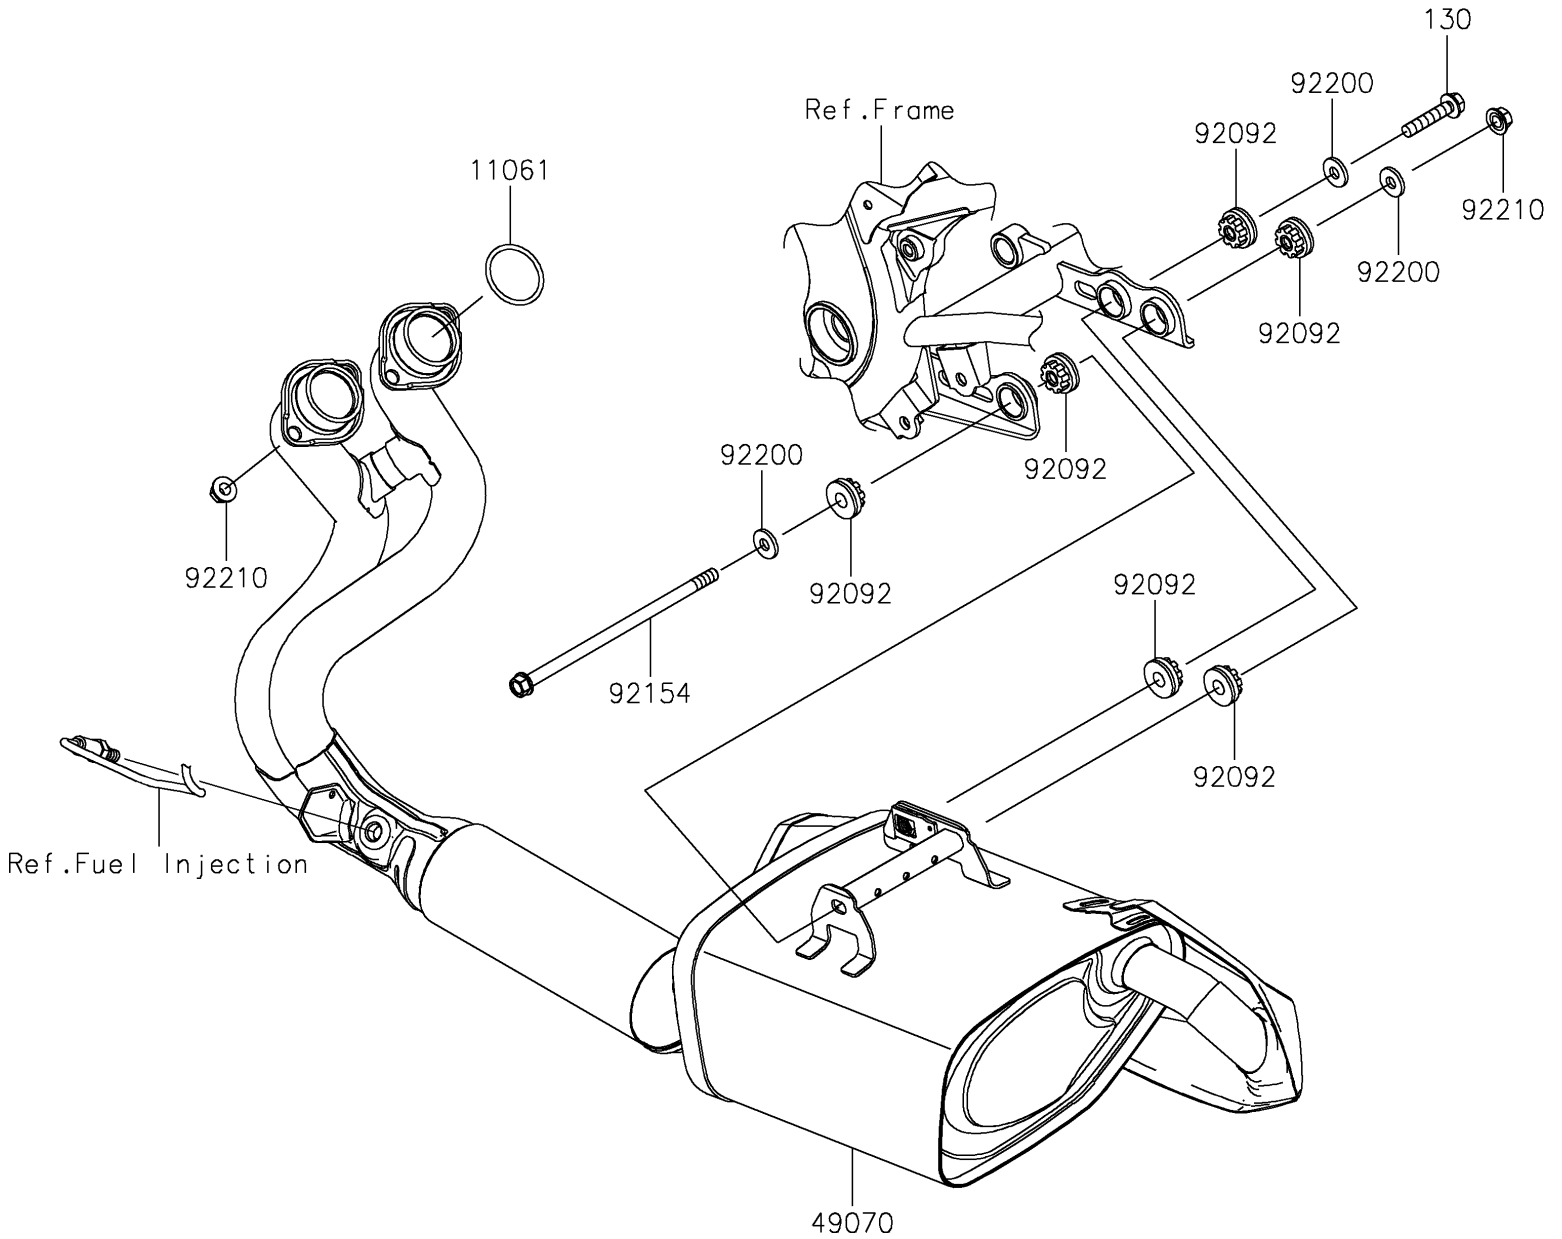

# 2022 VERSYS® 650 PARTS DIAGRAM

Muffler(s)

E1140

## 2022 VERSYS® 650 PARTS LIST

Muffler(s)

ITEM NAME	PART NUMBER	QUANTITY
GASKET,EXHAUST PIPE HOLDER (Ref # 11061)	11061-1373	2
MUFFLER-COMP (Ref # 49070)	49070-0921	1
BUSHING-RUBBER (Ref # 92092)	92092-0042	6
BOLT,FLANGED,8X175 (Ref # 92154)	92154-3973	1
WASHER,8.2X20.0X2.5 (Ref # 92200)	92200-0205	3
NUT,8MM (Ref # 92210)	92210-1114	5
BOLT-FLANGED,8X40 (Ref # 130)	130CD0840	1