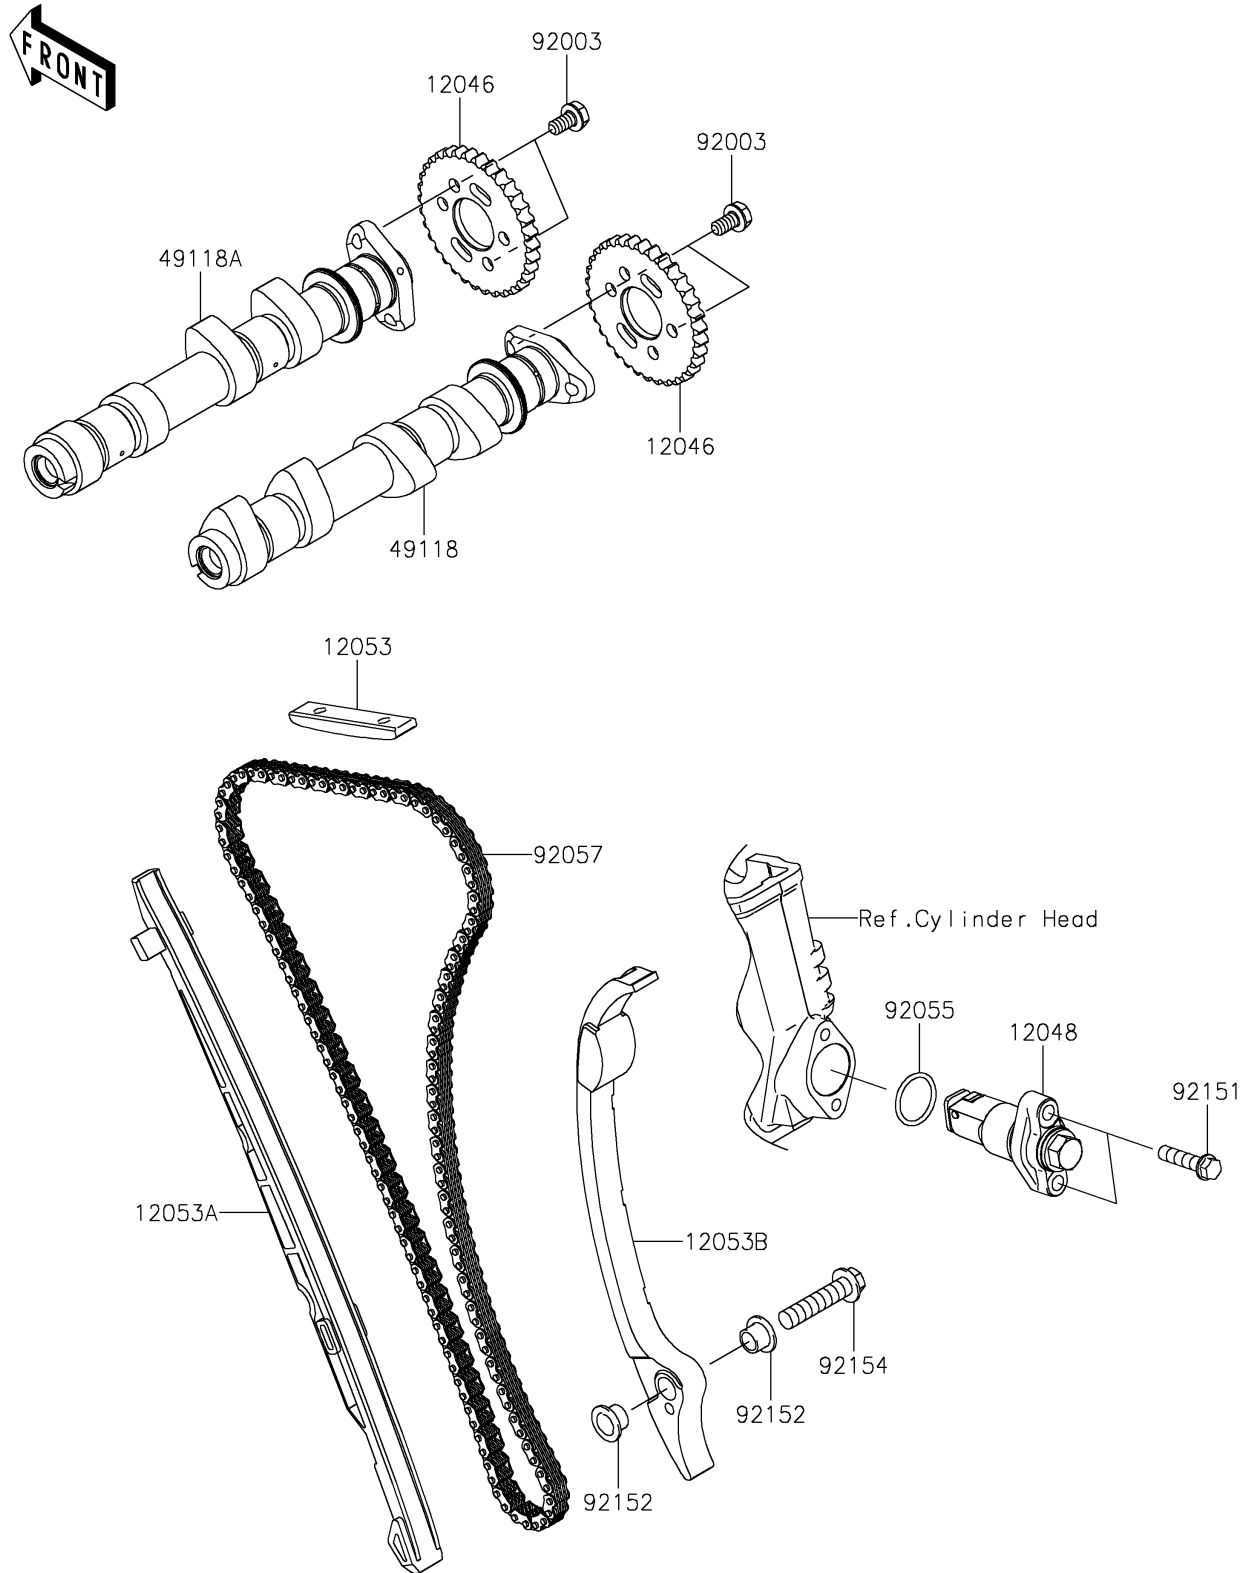

# 2023 Versys 650 PARTS DIAGRAM

Camshaft(s)/Tensioner

E1230

## 2023 Versys 650 PARTS LIST

### Camshaft(s)/Tensioner

ITEM NAME	PART NUMBER	QUANTITY
SPROCKET,CAM,34T (Ref # 12046)	12046-0041	2
TENSIONER-ASSY (Ref # 12048)	12048-0102	1
GUIDE-CHAIN,UPP (Ref # 12053)	12053-0051	1
GUIDE-CHAIN,FR (Ref # 12053A)	12053-0059	1
GUIDE-CHAIN,RR (Ref # 12053B)	12053-0075	1
CAMSHAFT-COMP,IN (Ref # 49118)	49118-0951	1
CAMSHAFT-COMP,EX (Ref # 49118A)	49118-0952	1
BOLT,FLANGED,6X11 (Ref # 92003)	92003-208	4
RING-O,18.8X1.9 (Ref # 92055)	92055-086	1
CHAIN,CAM,92RH 2015-134M (Ref # 92057)	92057-0618	1
BOLT,FLANGED-SMALL,6X25 (Ref # 92151)	92151-1930	2
COLLAR,8.2X10.6X6.9 (Ref # 92152)	92152-0974	2
BOLT,FLANGED,8X35 (Ref # 92154)	92154-0725	1