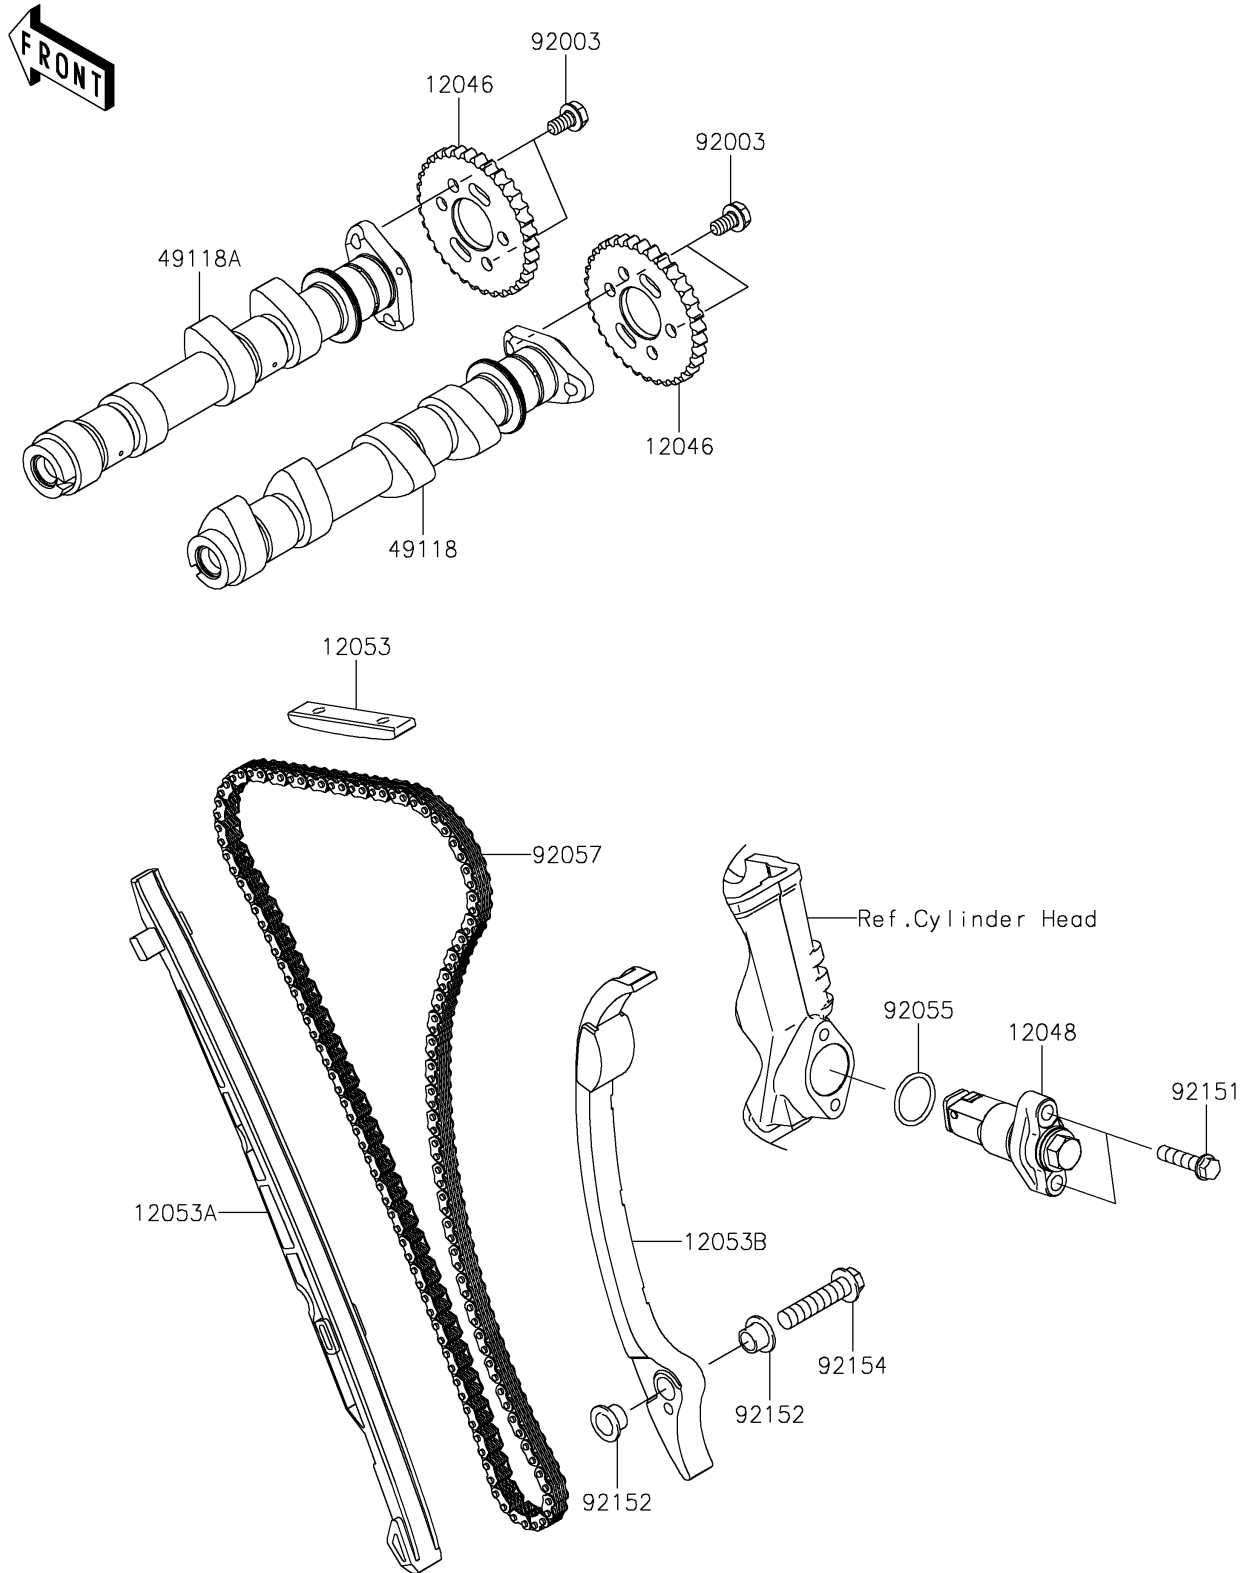

2024 Versys 650 PARTS DIAGRAM

Camshaft(s)/Tensioner

E1230

2024 Versys 650 PARTS LIST

Camshaft(s)/Tensioner

ITEM NAME	PART NUMBER	QUANTITY
SPROCKET,CAM,34T (Ref # 12046)	12046-0041	2
TENSIONER-ASSY (Ref # 12048)	12048-0102	1
GUIDE-CHAIN,UPP (Ref # 12053)	12053-0051	1
GUIDE-CHAIN,FR (Ref # 12053A)	12053-0059	1
GUIDE-CHAIN,RR (Ref # 12053B)	12053-0075	1
CAMSHAFT-COMP,IN (Ref # 49118)	49118-0951	1
CAMSHAFT-COMP,EX (Ref # 49118A)	49118-0952	1
BOLT,FLANGED,6X11 (Ref # 92003)	92003-208	4
RING-O,18.8X1.9 (Ref # 92055)	92055-086	1
CHAIN,CAM,92RH 2015-134M (Ref # 92057)	92057-0618	1
BOLT,FLANGED-SMALL,6X25 (Ref # 92151)	92151-1930	2
COLLAR,8.2X10.6X6.9 (Ref # 92152)	92152-0974	2
BOLT,FLANGED,8X35 (Ref # 92154)	92154-0725	1