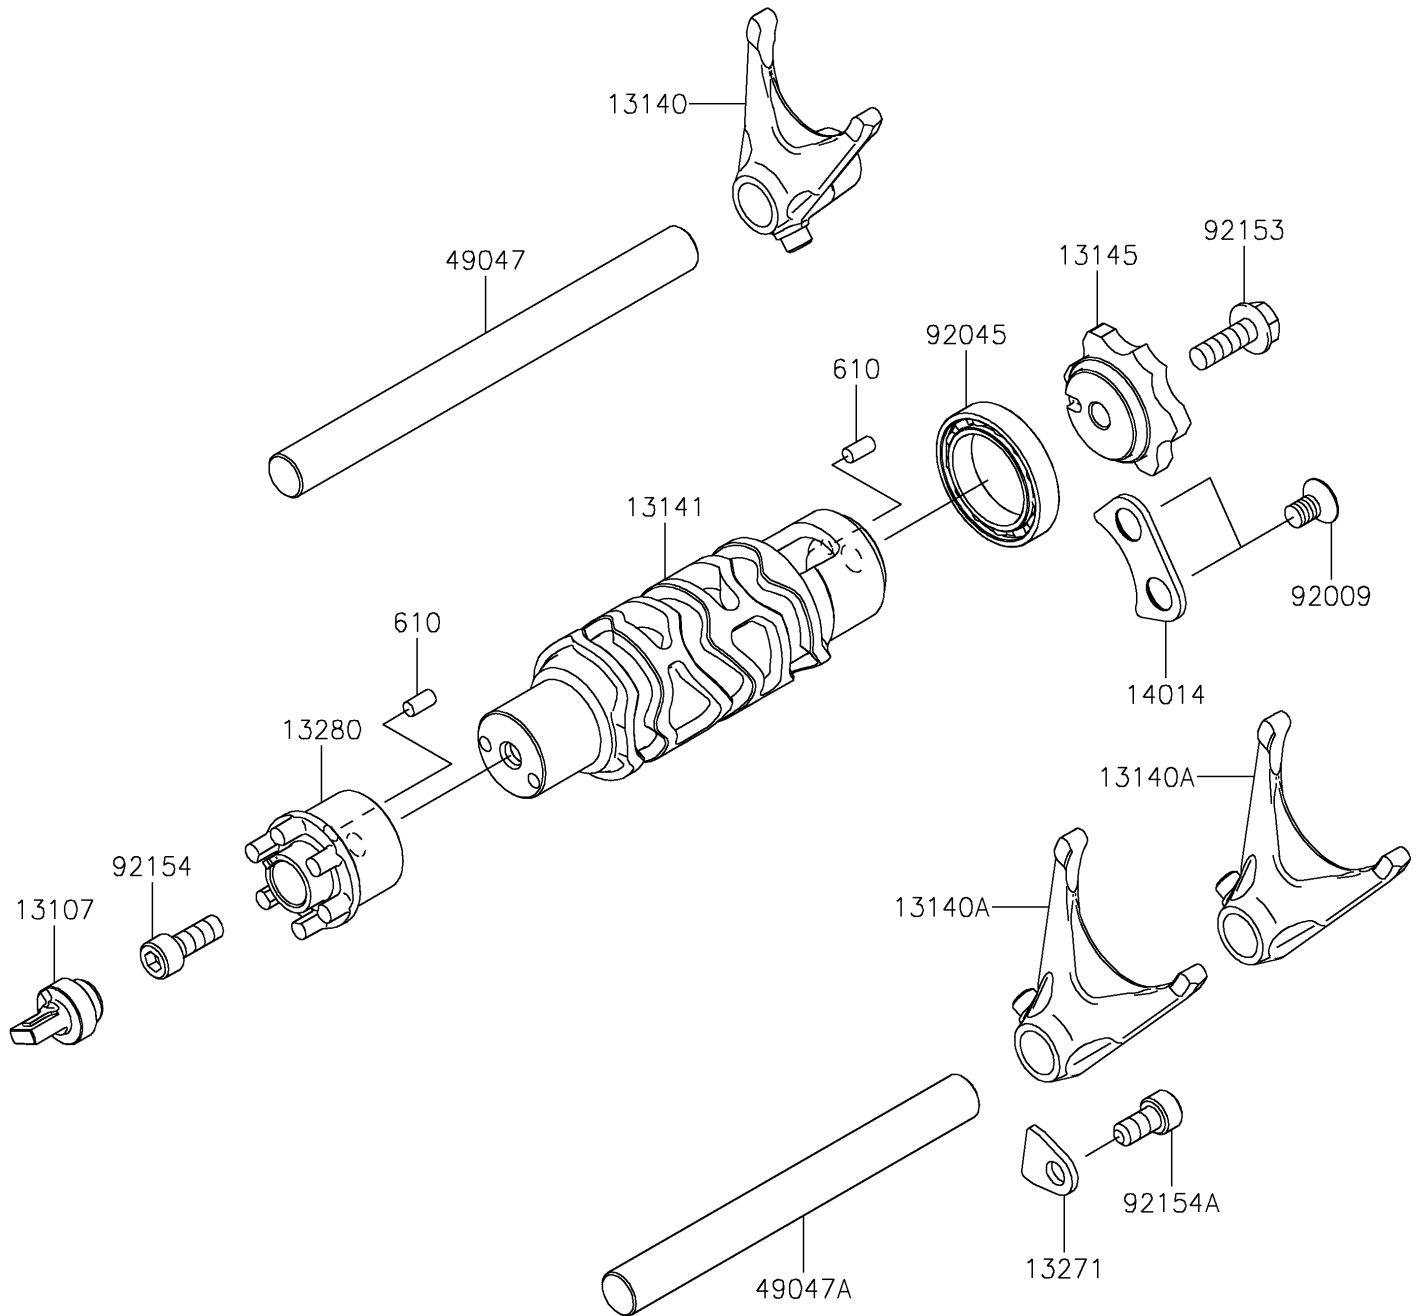

2022 VERSYS® 650 PARTS DIAGRAM

Gear Change Drum/Shift Fork(s)

E1362

2022 VERSYS® 650 PARTS LIST

Gear Change Drum/Shift Fork(s)

ITEM NAME	PART NUMBER	QUANTITY
SHAFT (Ref # 13107)	13107-0843	1
FORK-SHIFT,INPUT (Ref # 13140)	13140-0025	1
FORK-SHIFT,OUTPUT (Ref # 13140A)	13140-0026	2
DRUM-CHANGE (Ref # 13141)	13141-0568	1
CAM-CHANGE DRUM (Ref # 13145)	13145-0020	1
PLATE (Ref # 13271)	13271-0626	1
HOLDER (Ref # 13280)	13280-0875	1
PLATE-POSITION (Ref # 14014)	14014-0018	1
ROD-SHIFT,INPUT (Ref # 49047)	49047-0029	1
ROD-SHIFT,OUTPUT (Ref # 49047A)	49047-0030	1
SCREW,6X10 (Ref # 92009)	92009-1375	2
BEARING-BALL,6805 (Ref # 92045)	92045-1122	1
BOLT,FLANGED,6X18 (Ref # 92153)	92153-0958	1
BOLT,SOCKET,6X16 (Ref # 92154)	92154-0484	1
BOLT,SOCKET,6X12 (Ref # 92154A)	92154-0812	1
ROLLER,4X8 (Ref # 610)	610A0408	2