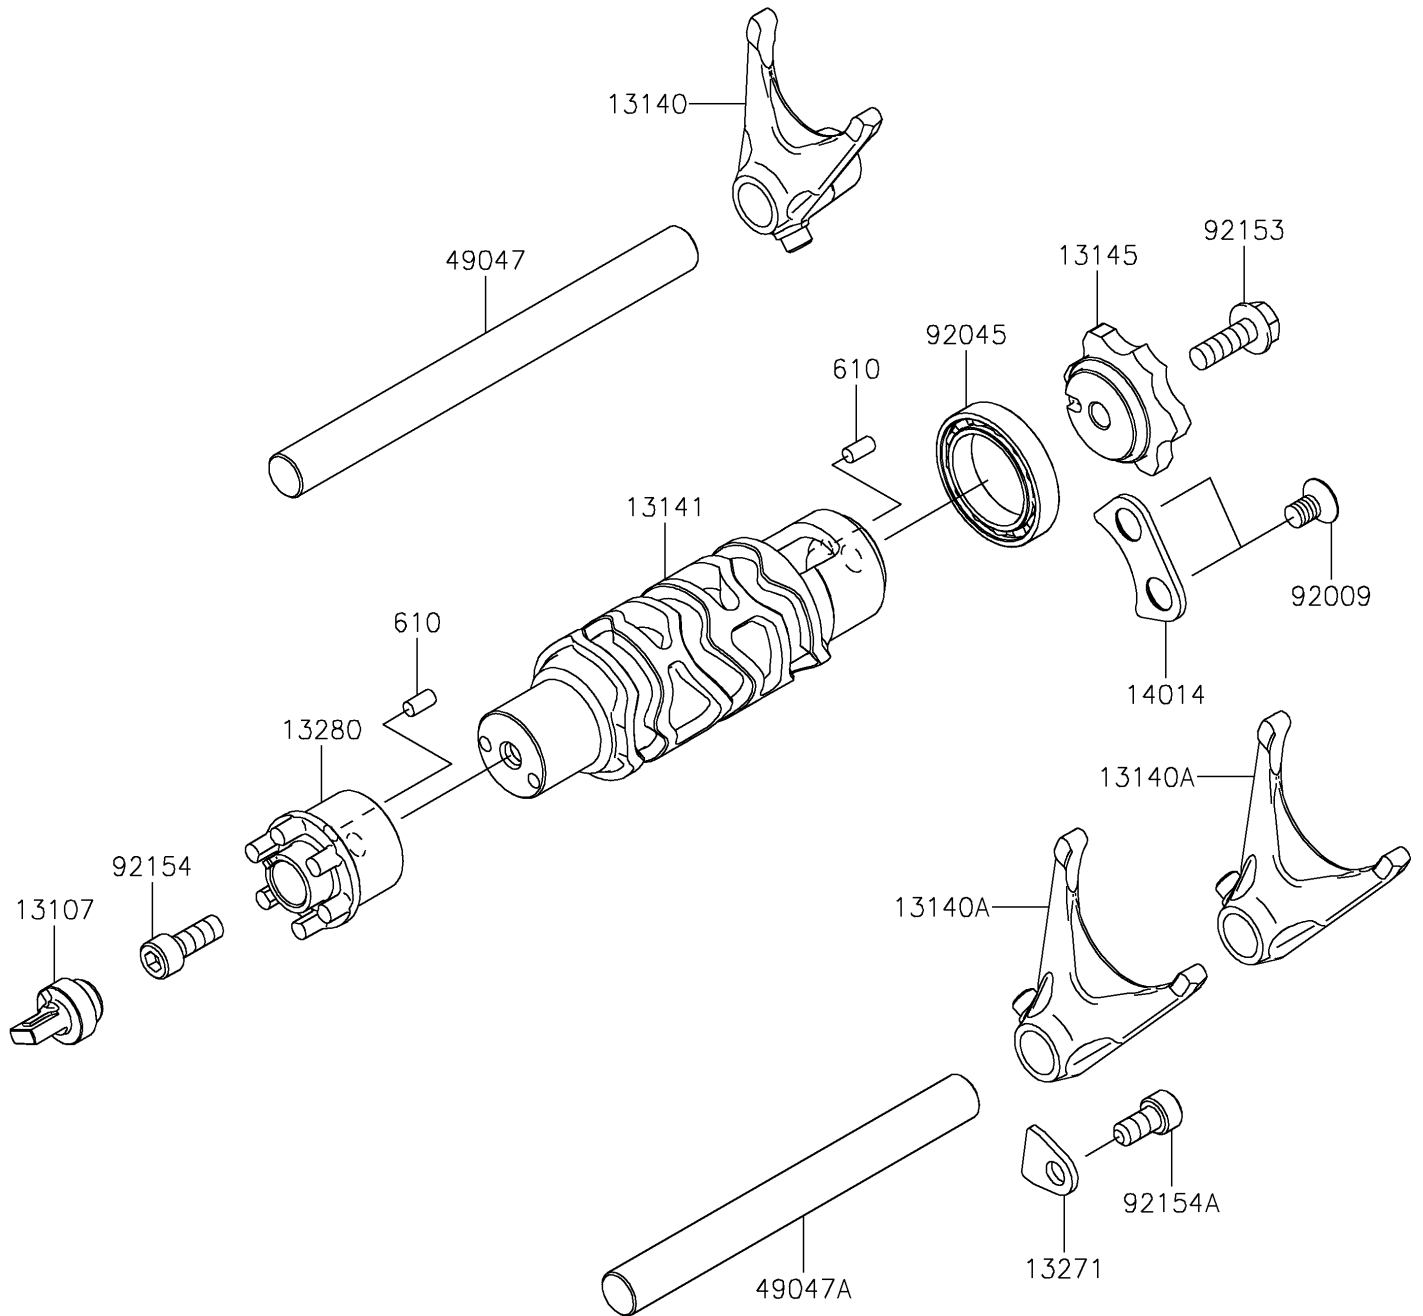

# 2023 Versys 650 PARTS DIAGRAM

Gear Change Drum/Shift Fork(s)

E1362

## 2023 Versys 650 PARTS LIST

### Gear Change Drum/Shift Fork(s)

ITEM NAME	PART NUMBER	QUANTITY
SHAFT (Ref # 13107)	13107-0843	1
FORK-SHIFT,INPUT (Ref # 13140)	13140-0025	1
FORK-SHIFT,OUTPUT (Ref # 13140A)	13140-0026	2
DRUM-CHANGE (Ref # 13141)	13141-0568	1
CAM-CHANGE DRUM (Ref # 13145)	13145-0020	1
PLATE (Ref # 13271)	13271-0626	1
HOLDER (Ref # 13280)	13280-0875	1
PLATE-POSITION (Ref # 14014)	14014-0018	1
ROD-SHIFT,INPUT (Ref # 49047)	49047-0029	1
ROD-SHIFT,OUTPUT (Ref # 49047A)	49047-0030	1
SCREW,6X10 (Ref # 92009)	92009-1375	2
BEARING-BALL,6805 (Ref # 92045)	92045-1122	1
BOLT,FLANGED,6X18 (Ref # 92153)	92153-0958	1
BOLT,SOCKET,6X16 (Ref # 92154)	92154-0484	1
BOLT,SOCKET,6X12 (Ref # 92154A)	92154-0812	1
ROLLER,4X8 (Ref # 610)	610A0408	2