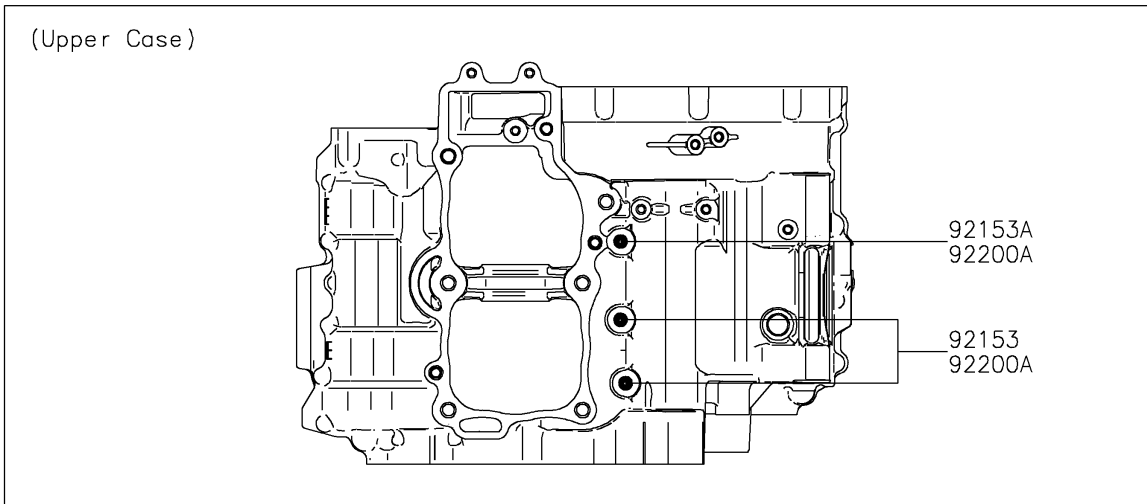

# 2022 VERSYS® 650 PARTS DIAGRAM

## Crankcase Bolt Pattern

E1412

### Crankcase Bolt Pattern

ITEM NAME	PART NUMBER	QUANTITY
BOLT,6X38 (Ref # 92150)	92150-1301	5
BOLT,8X60 (Ref # 92151)	92151-1461	3
BOLT,8X73 (Ref # 92151A)	92151-1462	2
BOLT,8X50 (Ref # 92151B)	92151-1463	1
BOLT,FLANGED,8X110 (Ref # 92153)	92153-0959	3
BOLT,FLANGED,8X120 (Ref # 92153A)	92153-0960	1
BOLT,FLANGED,9X113 (Ref # 92153B)	92153-1449	4
BOLT,FLANGED,9X83 (Ref # 92153C)	92153-1450	2
BOLT,FLANGED,6X45 (Ref # 92154)	92154-0966	2
BOLT,FLANGED,6X32 (Ref # 92154A)	92154-0967	1
WASHER,9.2X19X2.3 (Ref # 92200)	92200-0115	6
WASHER,8.5X16X1.2 (Ref # 92200A)	92200-1063	3