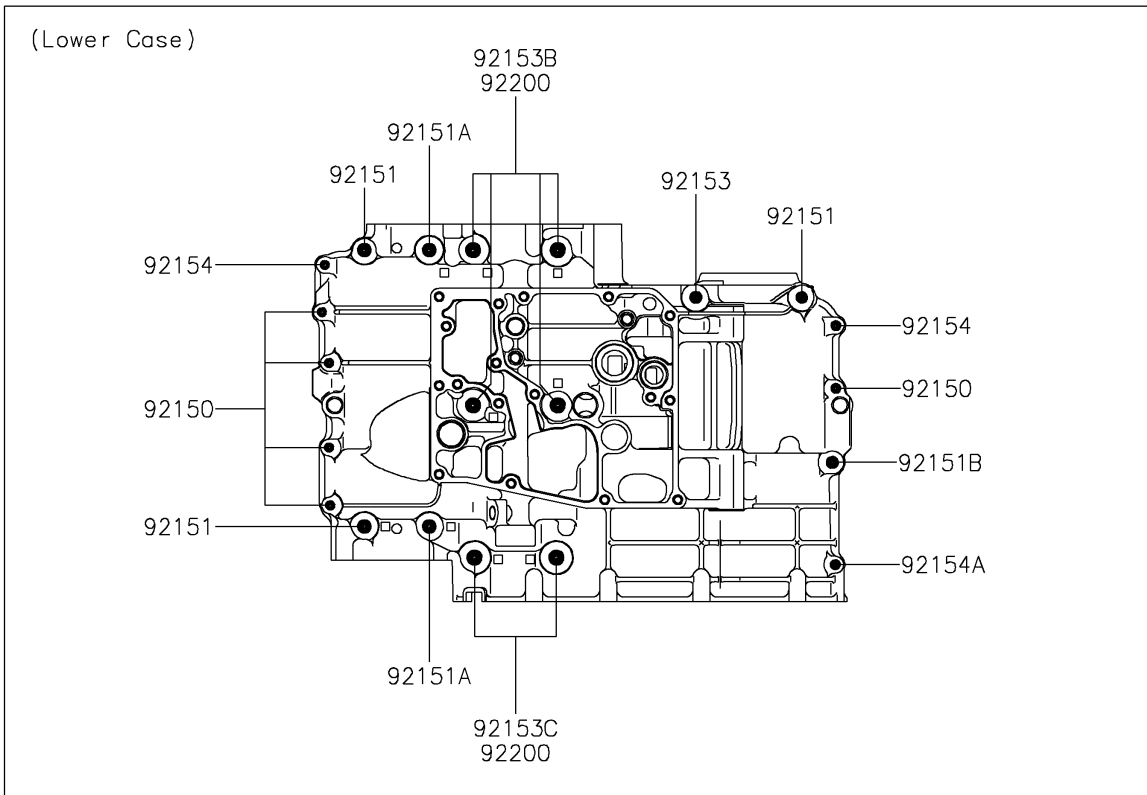

# 2022 VERSYS® 650 PARTS DIAGRAM

## Crankcase Bolt Pattern

E1412

### Crankcase Bolt Pattern

ITEM NAME	PART NUMBER	QUANTITY
BOLT,6X38 (Ref # 92150)	92150-1301	5
BOLT,8X60 (Ref # 92151)	92151-1461	3
BOLT,8X73 (Ref # 92151A)	92151-1462	2
BOLT,8X50 (Ref # 92151B)	92151-1463	1
BOLT,FLANGED,8X110 (Ref # 92153)	92153-0959	3
BOLT,FLANGED,8X120 (Ref # 92153A)	92153-0960	1
BOLT,FLANGED,9X113 (Ref # 92153B)	92153-1449	4
BOLT,FLANGED,9X83 (Ref # 92153C)	92153-1450	2
BOLT,FLANGED,6X45 (Ref # 92154)	92154-0966	2
BOLT,FLANGED,6X32 (Ref # 92154A)	92154-0967	1
WASHER,9.2X19X2.3 (Ref # 92200)	92200-0115	6
WASHER,8.5X16X1.2 (Ref # 92200A)	92200-1063	3