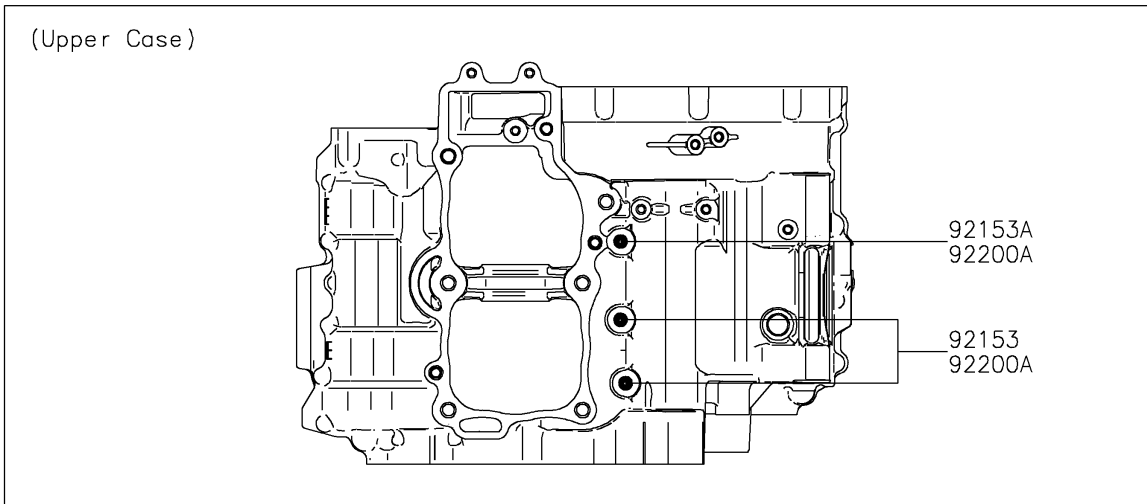

2023 VERSYS® 650 PARTS DIAGRAM

Crankcase Bolt Pattern

E1412

2023 VERSYS® 650 PARTS LIST

Crankcase Bolt Pattern

ITEM NAME	PART NUMBER	QUANTITY
BOLT,6X38 (Ref # 92150)	92150-1301	5
BOLT,8X60 (Ref # 92151)	92151-1461	3
BOLT,8X73 (Ref # 92151A)	92151-1462	2
BOLT,8X50 (Ref # 92151B)	92151-1463	1
BOLT,FLANGED,8X110 (Ref # 92153)	92153-0959	3
BOLT,FLANGED,8X120 (Ref # 92153A)	92153-0960	1
BOLT,FLANGED,9X113 (Ref # 92153B)	92153-1449	4
BOLT,FLANGED,9X83 (Ref # 92153C)	92153-1450	2
BOLT,FLANGED,6X45 (Ref # 92154)	92154-0966	2
BOLT,FLANGED,6X32 (Ref # 92154A)	92154-0967	1
WASHER,9.2X19X2.3 (Ref # 92200)	92200-0115	6
WASHER,8.5X16X1.2 (Ref # 92200A)	92200-1063	3