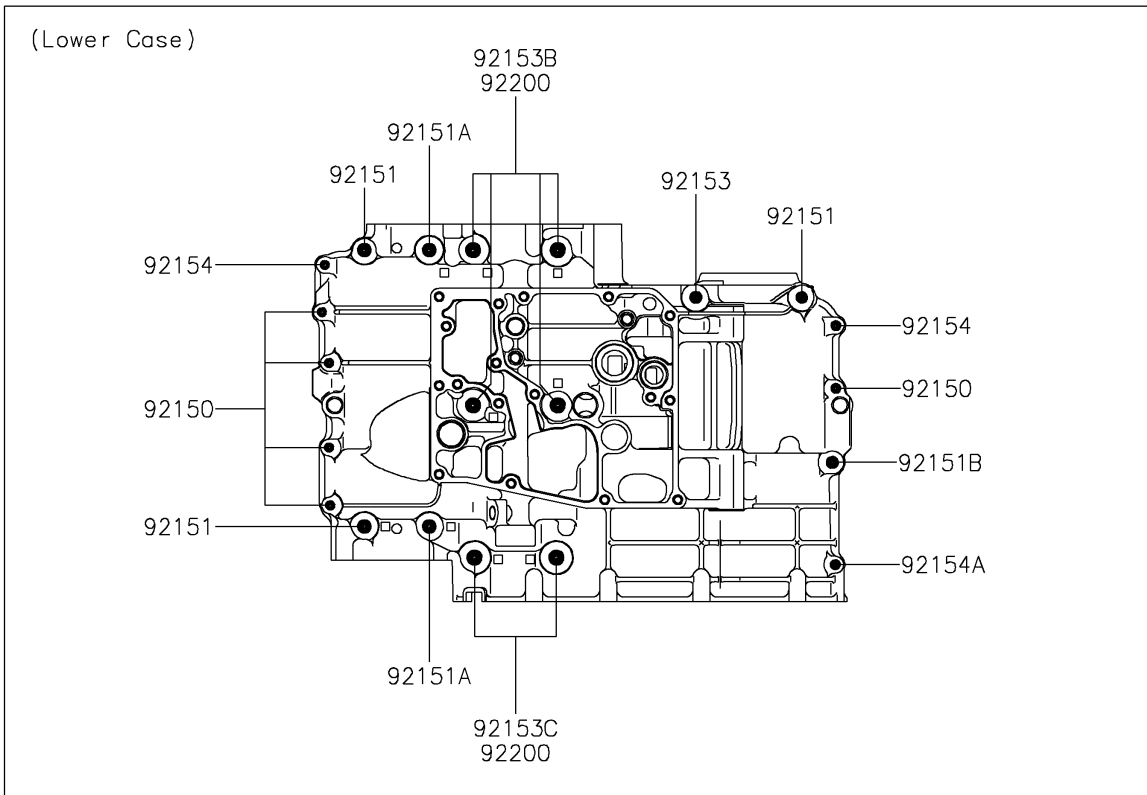

2023 VERSYS® 650 PARTS DIAGRAM

Crankcase Bolt Pattern

E1412

2023 VERSYS® 650 PARTS LIST

Crankcase Bolt Pattern

ITEM NAME	PART NUMBER	QUANTITY
BOLT,6X38 (Ref # 92150)	92150-1301	5
BOLT,8X60 (Ref # 92151)	92151-1461	3
BOLT,8X73 (Ref # 92151A)	92151-1462	2
BOLT,8X50 (Ref # 92151B)	92151-1463	1
BOLT,FLANGED,8X110 (Ref # 92153)	92153-0959	3
BOLT,FLANGED,8X120 (Ref # 92153A)	92153-0960	1
BOLT,FLANGED,9X113 (Ref # 92153B)	92153-1449	4
BOLT,FLANGED,9X83 (Ref # 92153C)	92153-1450	2
BOLT,FLANGED,6X45 (Ref # 92154)	92154-0966	2
BOLT,FLANGED,6X32 (Ref # 92154A)	92154-0967	1
WASHER,9.2X19X2.3 (Ref # 92200)	92200-0115	6
WASHER,8.5X16X1.2 (Ref # 92200A)	92200-1063	3