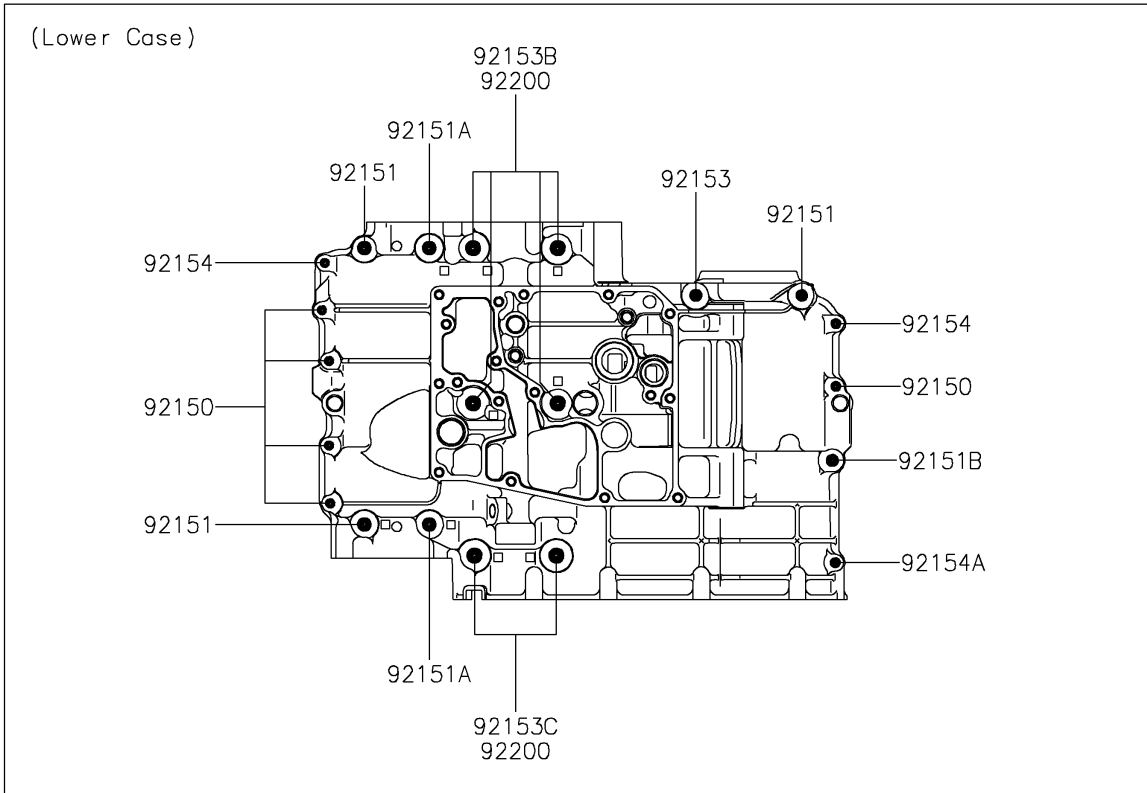

2024 Versys 650 PARTS DIAGRAM

Crankcase Bolt Pattern

E1412

2024 Versys 650 PARTS LIST

Crankcase Bolt Pattern

ITEM NAME	PART NUMBER	QUANTITY
BOLT,6X38 (Ref # 92150)	92150-1301	5
BOLT,8X60 (Ref # 92151)	92151-1461	3
BOLT,8X73 (Ref # 92151A)	92151-1462	2
BOLT,8X50 (Ref # 92151B)	92151-1463	1
BOLT,FLANGED,8X110 (Ref # 92153)	92153-0959	3
BOLT,FLANGED,8X120 (Ref # 92153A)	92153-0960	1
BOLT,FLANGED,9X113 (Ref # 92153B)	92153-1449	4
BOLT,FLANGED,9X83 (Ref # 92153C)	92153-1450	2
BOLT,FLANGED,6X45 (Ref # 92154)	92154-0966	2
BOLT,FLANGED,6X32 (Ref # 92154A)	92154-0967	1
WASHER,9.2X19X2.3 (Ref # 92200)	92200-0115	6
WASHER,8.5X16X1.2 (Ref # 92200A)	92200-1063	3