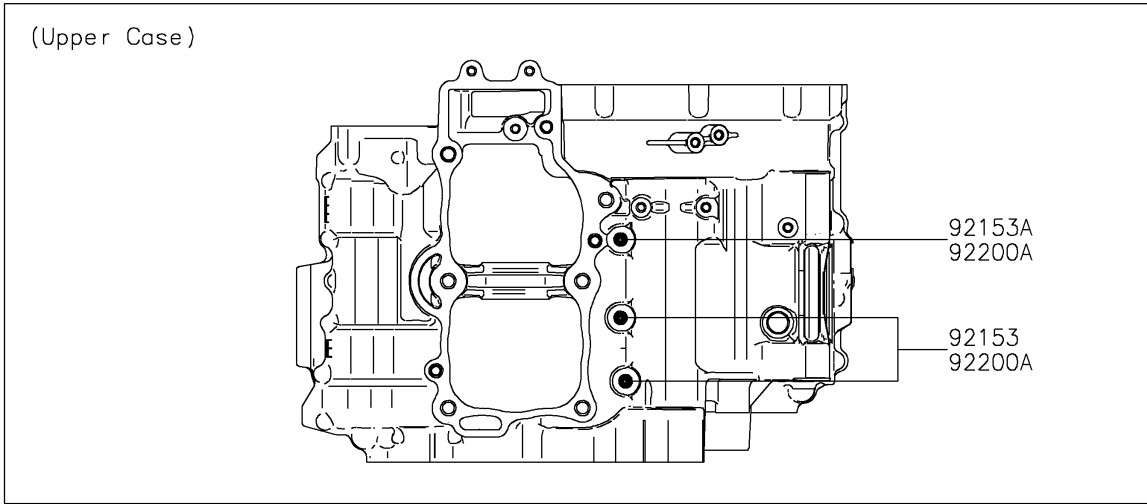

2024 Versys 650 PARTS DIAGRAM

Crankcase Bolt Pattern

E1412

2024 Versys 650 PARTS LIST

Crankcase Bolt Pattern

ITEM NAME	PART NUMBER	QUANTITY
BOLT,6X38 (Ref # 92150)	92150-1301	5
BOLT,8X60 (Ref # 92151)	92151-1461	3
BOLT,8X73 (Ref # 92151A)	92151-1462	2
BOLT,8X50 (Ref # 92151B)	92151-1463	1
BOLT,FLANGED,8X110 (Ref # 92153)	92153-0959	3
BOLT,FLANGED,8X120 (Ref # 92153A)	92153-0960	1
BOLT,FLANGED,9X113 (Ref # 92153B)	92153-1449	4
BOLT,FLANGED,9X83 (Ref # 92153C)	92153-1450	2
BOLT,FLANGED,6X45 (Ref # 92154)	92154-0966	2
BOLT,FLANGED,6X32 (Ref # 92154A)	92154-0967	1
WASHER,9.2X19X2.3 (Ref # 92200)	92200-0115	6
WASHER,8.5X16X1.2 (Ref # 92200A)	92200-1063	3