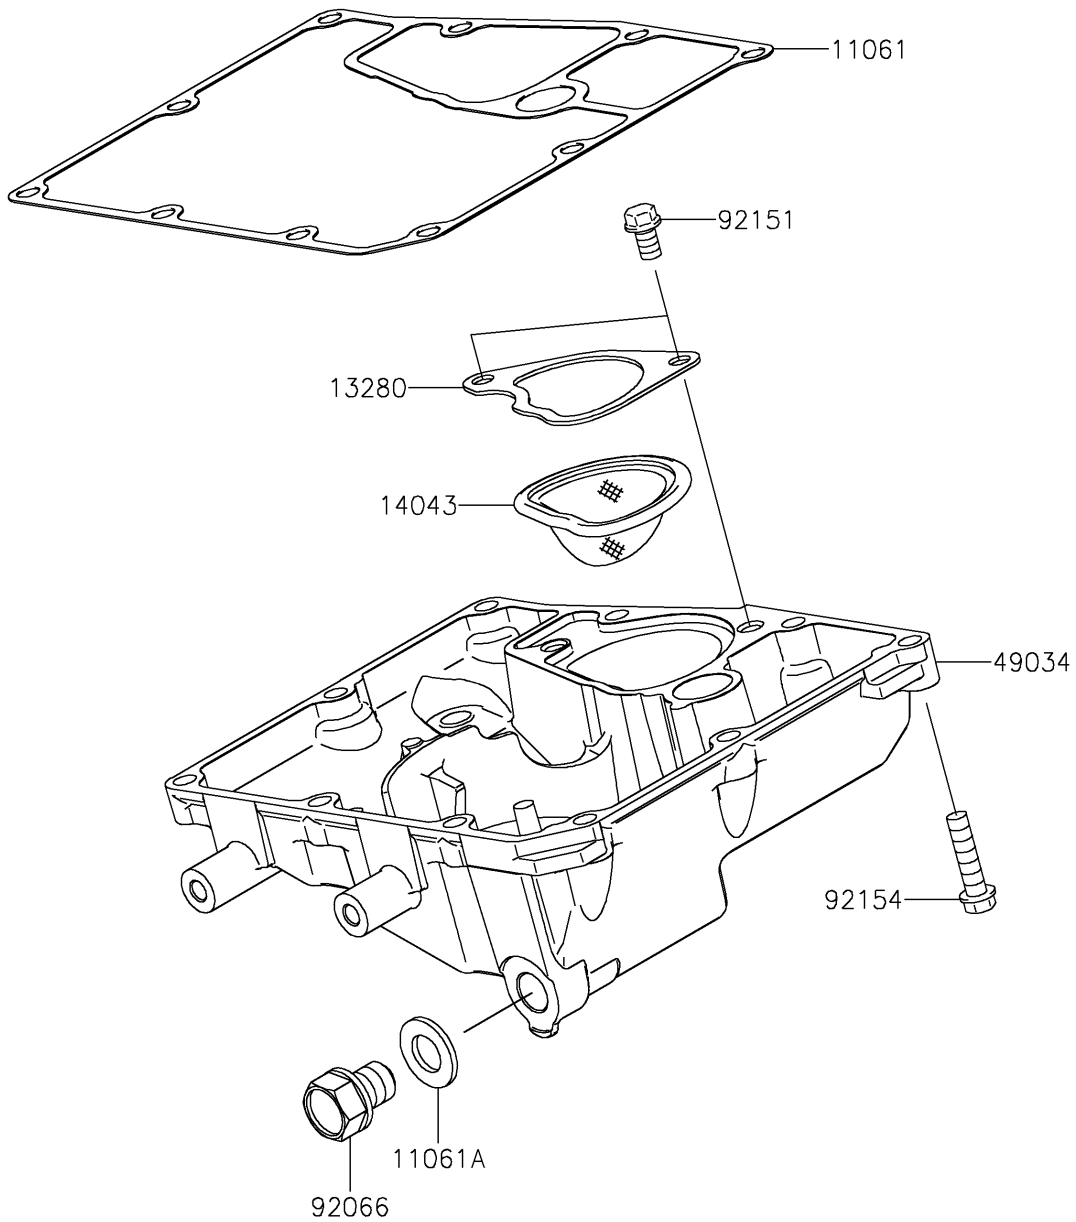

2022 VERSYS[®] 650 PARTS DIAGRAM

Oil Pan

E1434

2022 VERSYS® 650 PARTS LIST

Oil Pan

ITEM NAME	PART NUMBER	QUANTITY
GASKET,OIL PAN (Ref # 11061)	11061-0167	1
GASKET,12X22X2 (Ref # 11061A)	11061-0417	1
HOLDER,OIL FILTER (Ref # 13280)	13280-0134	1
FILTER,OIL(SCAVENGE) (Ref # 14043)	14043-0008	1
PAN-OIL (Ref # 49034)	49034-0552	1
PLUG,OIL DRAIN,12X15 (Ref # 92066)	92066-0767	1
BOLT,FLANGED-SMALL,6X10 (Ref # 92151)	92151-1389	2
BOLT,FLANGED,6X25 (Ref # 92154)	92154-0819	10