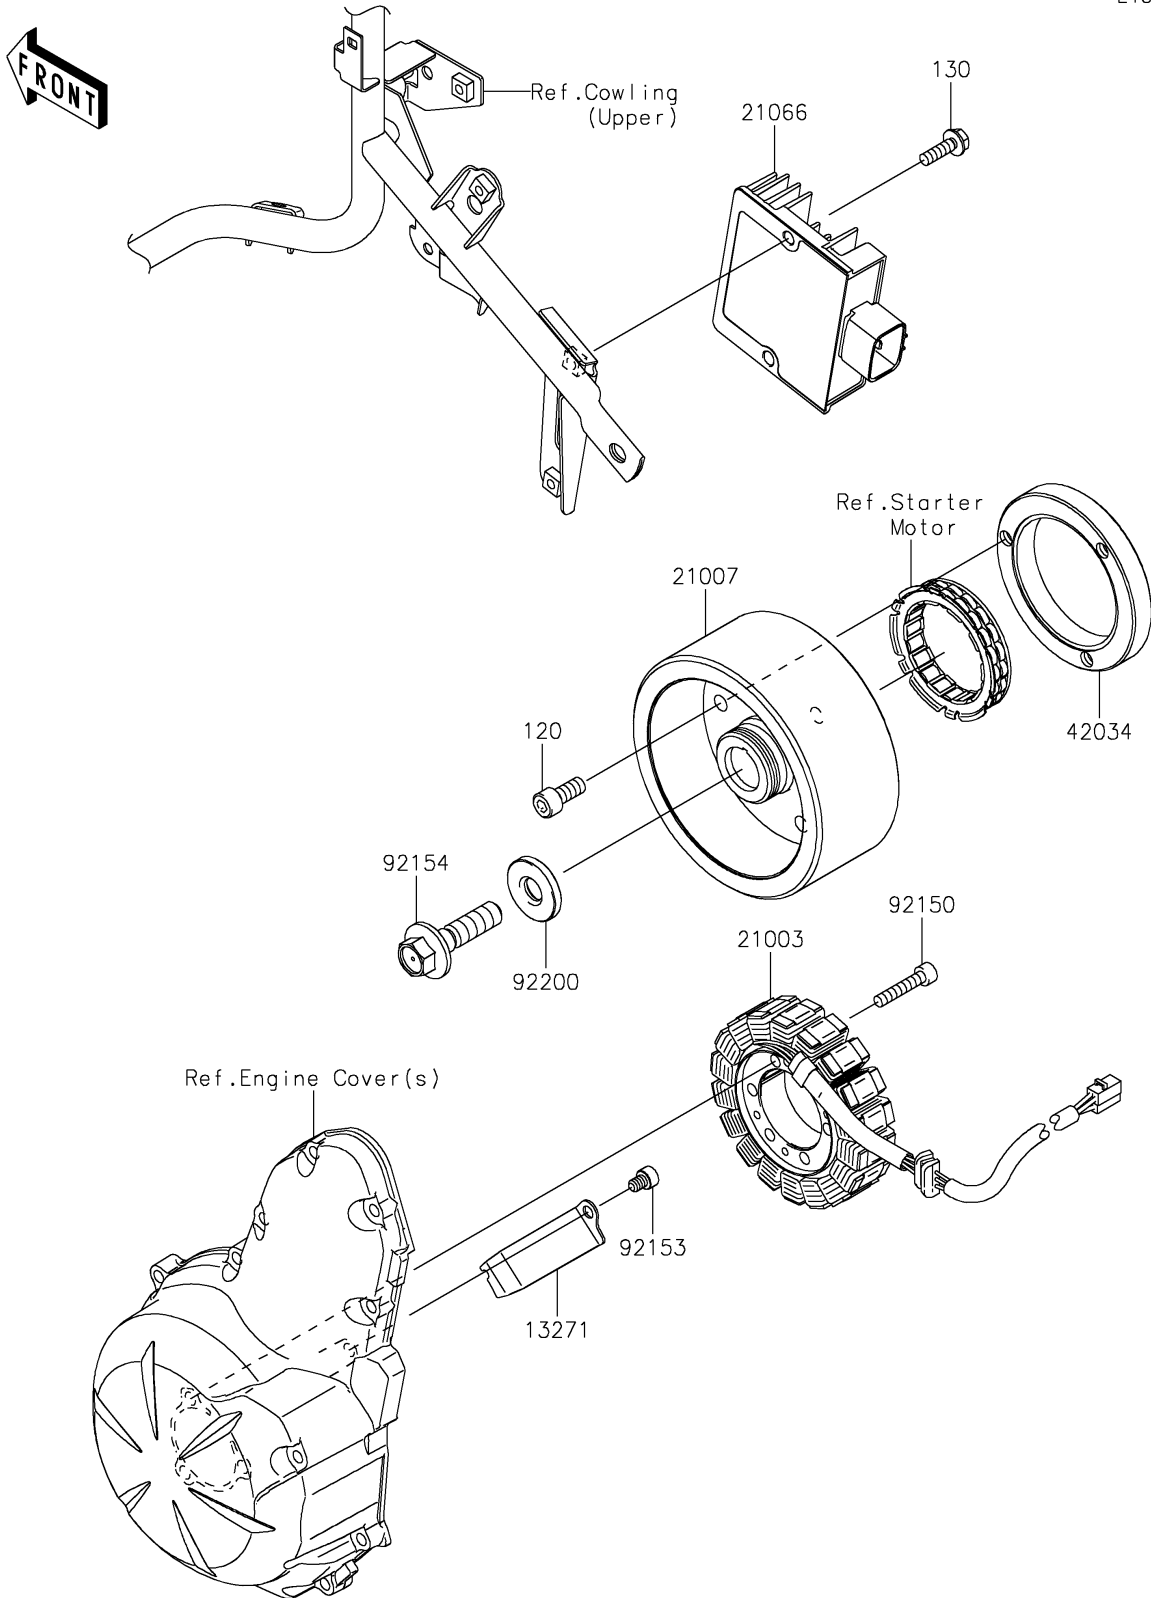

# 2022 VERSYS® 650 PARTS DIAGRAM

Generator

E1810

## 2022 VERSYS® 650 PARTS LIST

### Generator

ITEM NAME	PART NUMBER	QUANTITY
PLATE (Ref # 13271)	13271-0952	1
STATOR (Ref # 21003)	21003-0206	1
ROTOR (Ref # 21007)	21007-0601	1
REGULATOR-VOLTAGE (Ref # 21066)	21066-0761	1
COUPLING (Ref # 42034)	42034-1143	1
BOLT,SOCKET,6X30 (Ref # 92150)	92150-1433	3
BOLT,SOCKET,6X8 (Ref # 92153)	92153-1414	1
BOLT,FLANGED,12X45 (Ref # 92154)	92154-1812	1
WASHER,12X33X5 (Ref # 92200)	92200-0220	1
BOLT-SOCKET,8X18 (Ref # 120)	120CA0818	3
BOLT-FLANGED,6X20 (Ref # 130)	130BA0620	2