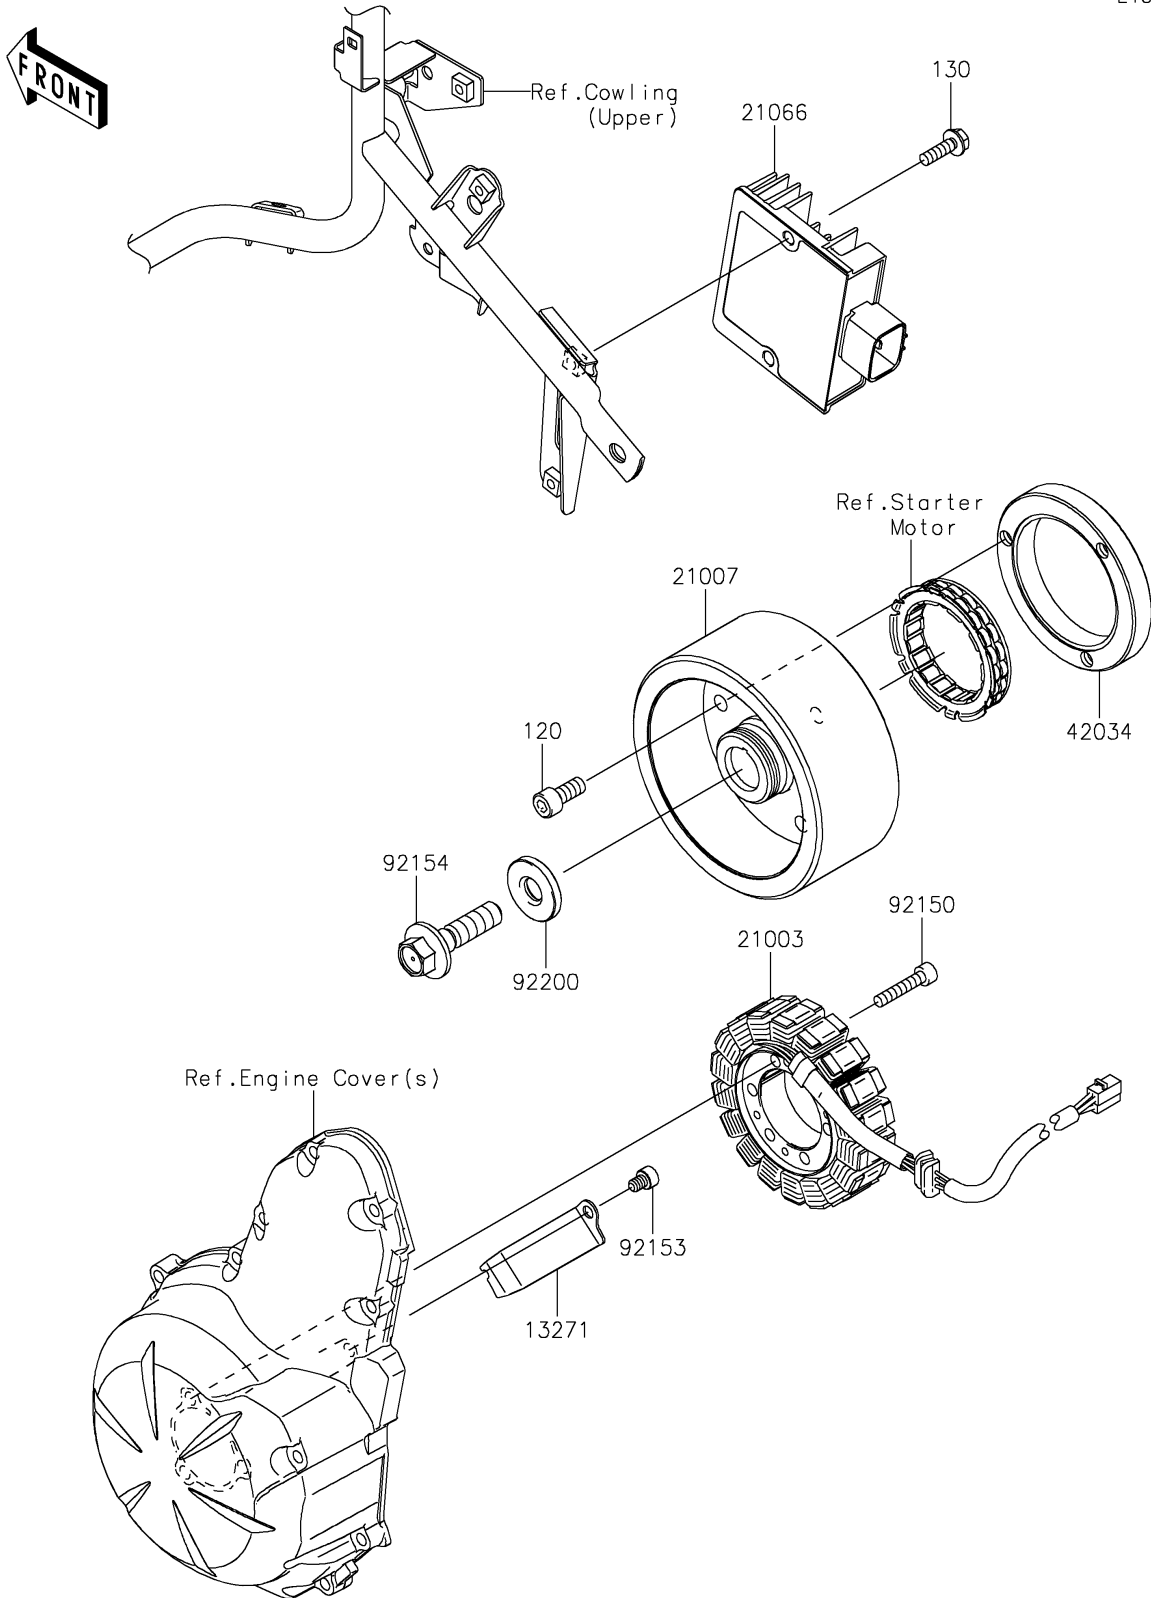

2023 VERSYS® 650 PARTS DIAGRAM

Generator

E1810

2023 VERSYS® 650 PARTS LIST

Generator

ITEM NAME	PART NUMBER	QUANTITY
PLATE (Ref # 13271)	13271-0952	1
STATOR (Ref # 21003)	21003-0206	1
ROTOR (Ref # 21007)	21007-0601	1
REGULATOR-VOLTAGE (Ref # 21066)	21066-0761	1
COUPLING (Ref # 42034)	42034-1143	1
BOLT,SOCKET,6X30 (Ref # 92150)	92150-1433	3
BOLT,SOCKET,6X8 (Ref # 92153)	92153-1414	1
BOLT,FLANGED,12X45 (Ref # 92154)	92154-1812	1
WASHER,12X33X5 (Ref # 92200)	92200-0220	1
BOLT-SOCKET,8X18 (Ref # 120)	120CA0818	3
BOLT-FLANGED,6X20 (Ref # 130)	130BA0620	2