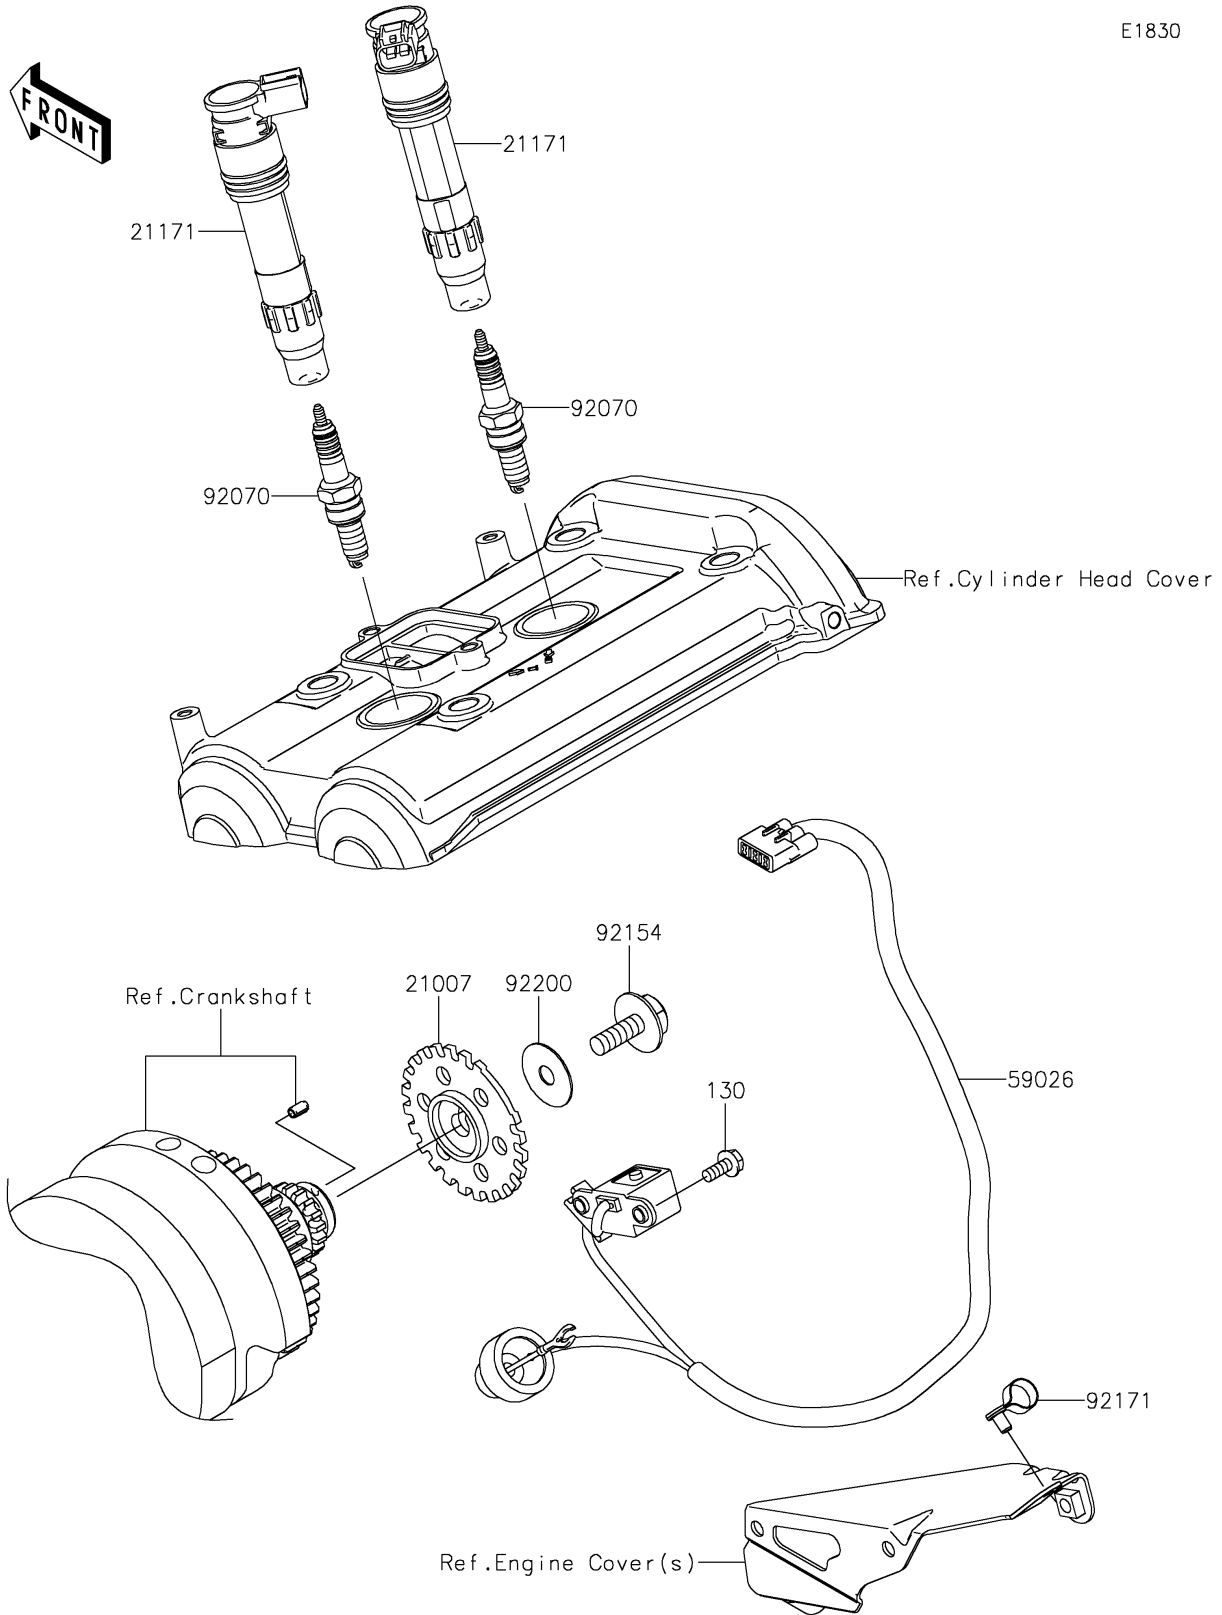

# 2022 VERSYS® 650 PARTS DIAGRAM

## Ignition System

E1830

## 2022 VERSYS® 650 PARTS LIST

### Ignition System

ITEM NAME	PART NUMBER	QUANTITY
ROTOR,PULSING (Ref # 21007)	21007-0053	1
COIL-ASSY-IGNITION (Ref # 21171)	21171-0033	2
COIL-PULSING (Ref # 59026)	59026-0018	1
PLUG-SPARK,CR9EIA(NGK) (Ref # 92070)	92070-0014	2
BOLT,FLANGED,8X23 (Ref # 92154)	92154-0187	1
CLAMP,SPEED (Ref # 92171)	92171-0836	1
WASHER,8.5X28X0.8 (Ref # 92200)	92200-0274	1
BOLT-FLANGED,5X12 (Ref # 130)	130BA0512	2