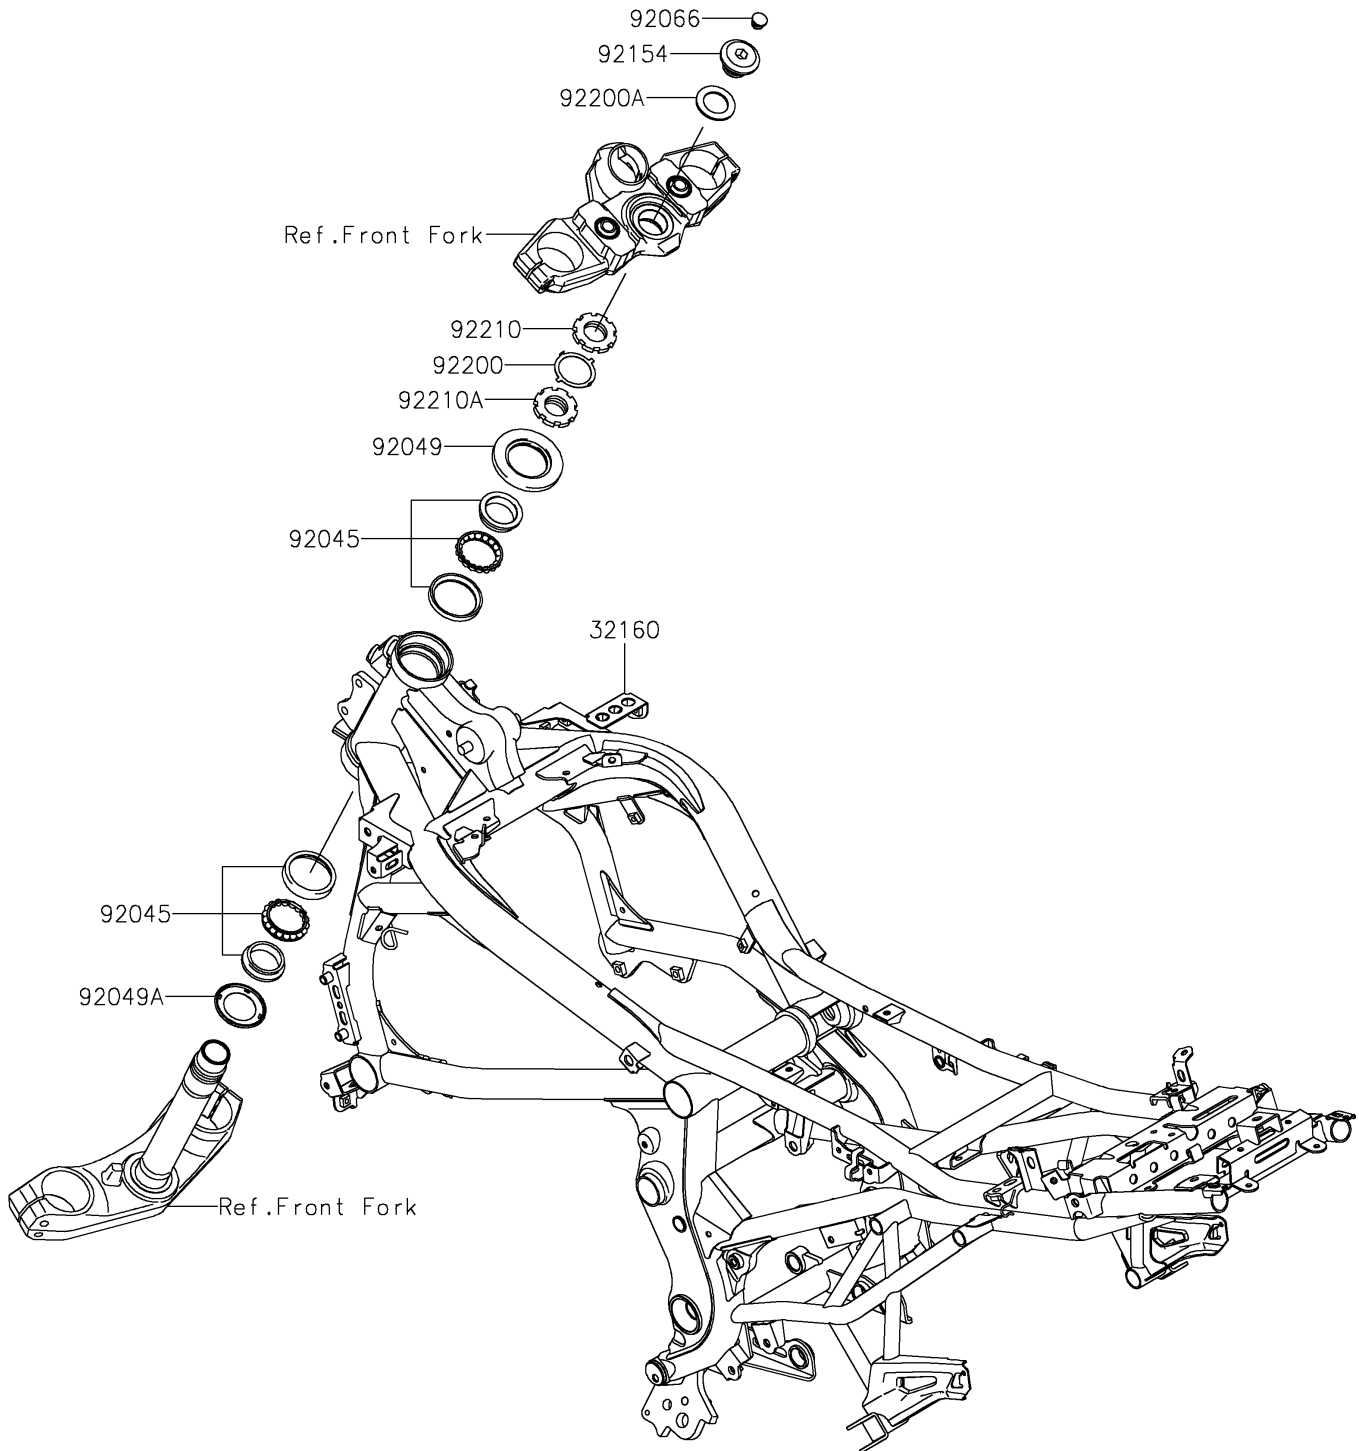

2022 VERSYS® 650 PARTS DIAGRAM

Frame

F2120

2022 VERSYS® 650 PARTS LIST

Frame

ITEM NAME	PART NUMBER	QUANTITY
-----------	-------------	----------