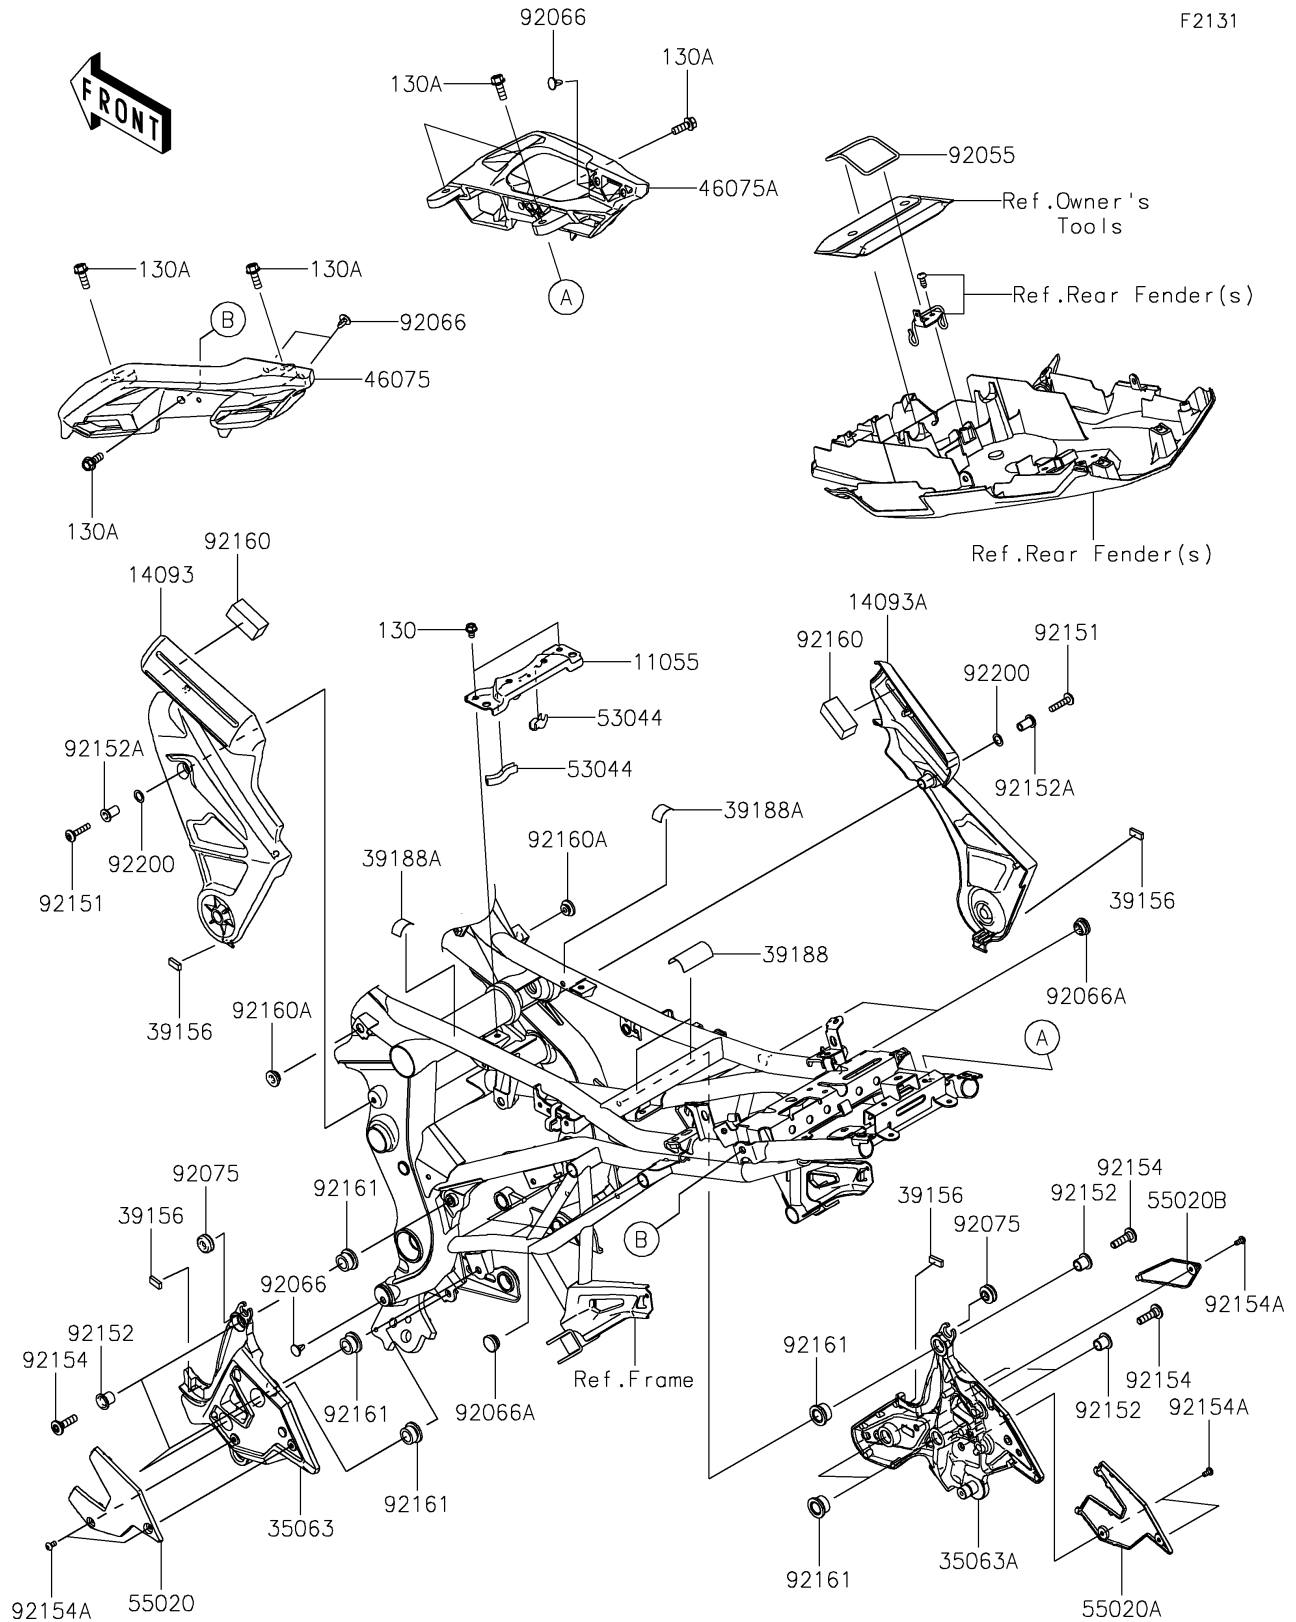

# 2022 VERSYS® 650 PARTS DIAGRAM

## Frame Fittings

## 2022 VERSYS® 650 PARTS LIST

### Frame Fittings

ITEM NAME	PART NUMBER	QUANTITY
BRACKET,FUEL TANK (Ref # 11055)	11055-1929	1
COVER,PIVOT,LH,F.S.BLACK (Ref # 14093)	14093-0263-18T	1
COVER,PIVOT,RH,F.S.BLACK (Ref # 14093A)	14093-0264-18T	1
STAY,STEP,LH,F.S.BLACK (Ref # 35063)	35063-0967-18R	1
STAY,STEP,RH,F.S.BLACK (Ref # 35063A)	35063-1376-18R	1
PAD,18X8X4 (Ref # 39156)	39156-1921	4
TAPE,40X50 (Ref # 39188)	39188-0049	2
TAPE,15X30 (Ref # 39188A)	39188-0590	2
GRIP,TANDEM,LH,F.S.BLACK (Ref # 46075)	46075-0593-18R	1
GRIP,TANDEM,RH,F.S.BLACK (Ref # 46075A)	46075-0594-18R	1
TRIM,L=40 (Ref # 53044)	53044-1174	2
GUARD,STEP,LH (Ref # 55020)	55020-0978	1
GUARD,STEP,RH,RR (Ref # 55020A)	55020-0979	1
GUARD,STEP,RH,FR (Ref # 55020B)	55020-0980	1
RING-O,62.6X3.5 (Ref # 92055)	92055-0798	1
PLUG (Ref # 92066)	92066-1103	5
PLUG (Ref # 92066A)	92066-1306	4
DAMPER (Ref # 92075)	92075-1067	2
BOLT,SOCKET,6X30 (Ref # 92151)	92151-1605	2
COLLAR,10.6X13.8X15 (Ref # 92152)	92152-0976	6
COLLAR,6.5X10X19.1 (Ref # 92152A)	92152-2764	2
BOLT,SOCKET,8X30 (Ref # 92154)	92154-0842	6
BOLT,SOCKET,5X10 (Ref # 92154A)	92154-2801	5
DAMPER (Ref # 92160)	92160-1272	2
DAMPER (Ref # 92160A)	92160-1613	2
DAMPER,14X26X13.9 (Ref # 92161)	92161-0946	6
WASHER,10.4X15.9X0.5 (Ref # 92200)	92200-0157	2
BOLT-FLANGED,6X10 (Ref # 130)	130BA0610	2
BOLT-FLANGED,8X22 (Ref # 130A)	130BA0822	6