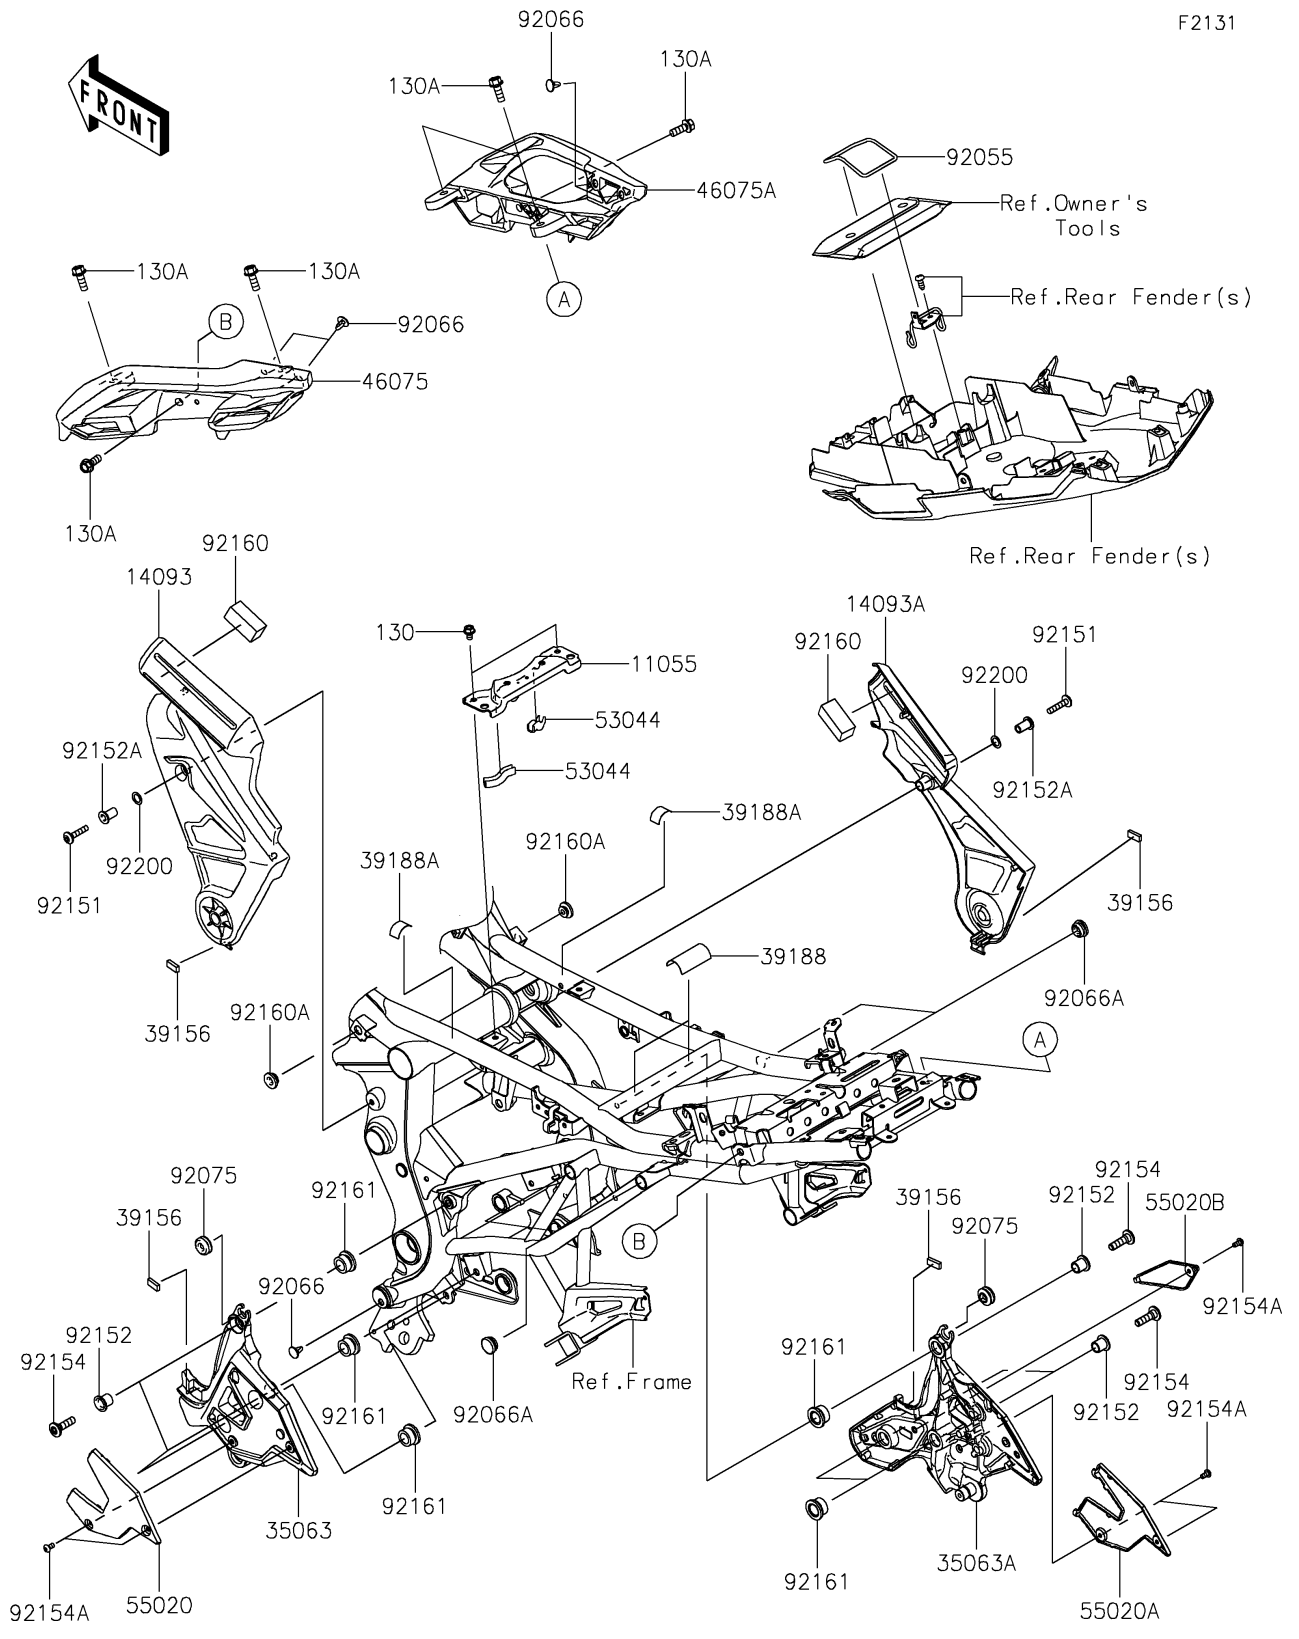

2024 Versys 650 PARTS DIAGRAM

Frame Fittings

F2131

2024 Versys 650 PARTS LIST

Frame Fittings

ITEM NAME	PART NUMBER	QUANTITY
BRACKET,FUEL TANK (Ref # 11055)	11055-1929	1
COVER,PIVOT,LH,F.S.BLACK (Ref # 14093)	14093-0263-18T	1
COVER,PIVOT,RH,F.S.BLACK (Ref # 14093A)	14093-0264-18T	1
STAY,STEP,LH,F.S.BLACK (Ref # 35063)	35063-0967-18R	1
STAY,STEP,RH,F.S.BLACK (Ref # 35063A)	35063-1376-18R	1
PAD,18X8X4 (Ref # 39156)	39156-1921	4
TAPE,40X50 (Ref # 39188)	39188-0049	2
TAPE,15X30 (Ref # 39188A)	39188-0590	2
GRIP,TANDEM,LH,F.S.BLACK (Ref # 46075)	46075-0593-18R	1
GRIP,TANDEM,RH,F.S.BLACK (Ref # 46075A)	46075-0594-18R	1
TRIM,L=40 (Ref # 53044)	53044-1174	2
GUARD,STEP,LH (Ref # 55020)	55020-0978	1
GUARD,STEP,RH,RR (Ref # 55020A)	55020-0979	1
GUARD,STEP,RH,FR (Ref # 55020B)	55020-0980	1
RING-O,62.6X3.5 (Ref # 92055)	92055-0798	1
PLUG (Ref # 92066)	92066-1103	5
PLUG (Ref # 92066A)	92066-1306	4
DAMPER (Ref # 92075)	92075-1067	2
BOLT,SOCKET,6X30 (Ref # 92151)	92151-1605	2
COLLAR,10.6X13.8X15 (Ref # 92152)	92152-0976	6
COLLAR,6.5X10X19.1 (Ref # 92152A)	92152-2764	2
BOLT,SOCKET,8X30 (Ref # 92154)	92154-0842	6
BOLT,SOCKET,5X10 (Ref # 92154A)	92154-2801	5
DAMPER (Ref # 92160)	92160-1272	2
DAMPER (Ref # 92160A)	92160-1613	2
DAMPER,14X26X13.9 (Ref # 92161)	92161-0946	6
WASHER,10.4X15.9X0.5 (Ref # 92200)	92200-0157	2
BOLT-FLANGED,6X10 (Ref # 130)	130BA0610	2
BOLT-FLANGED,8X22 (Ref # 130A)	130BA0822	6