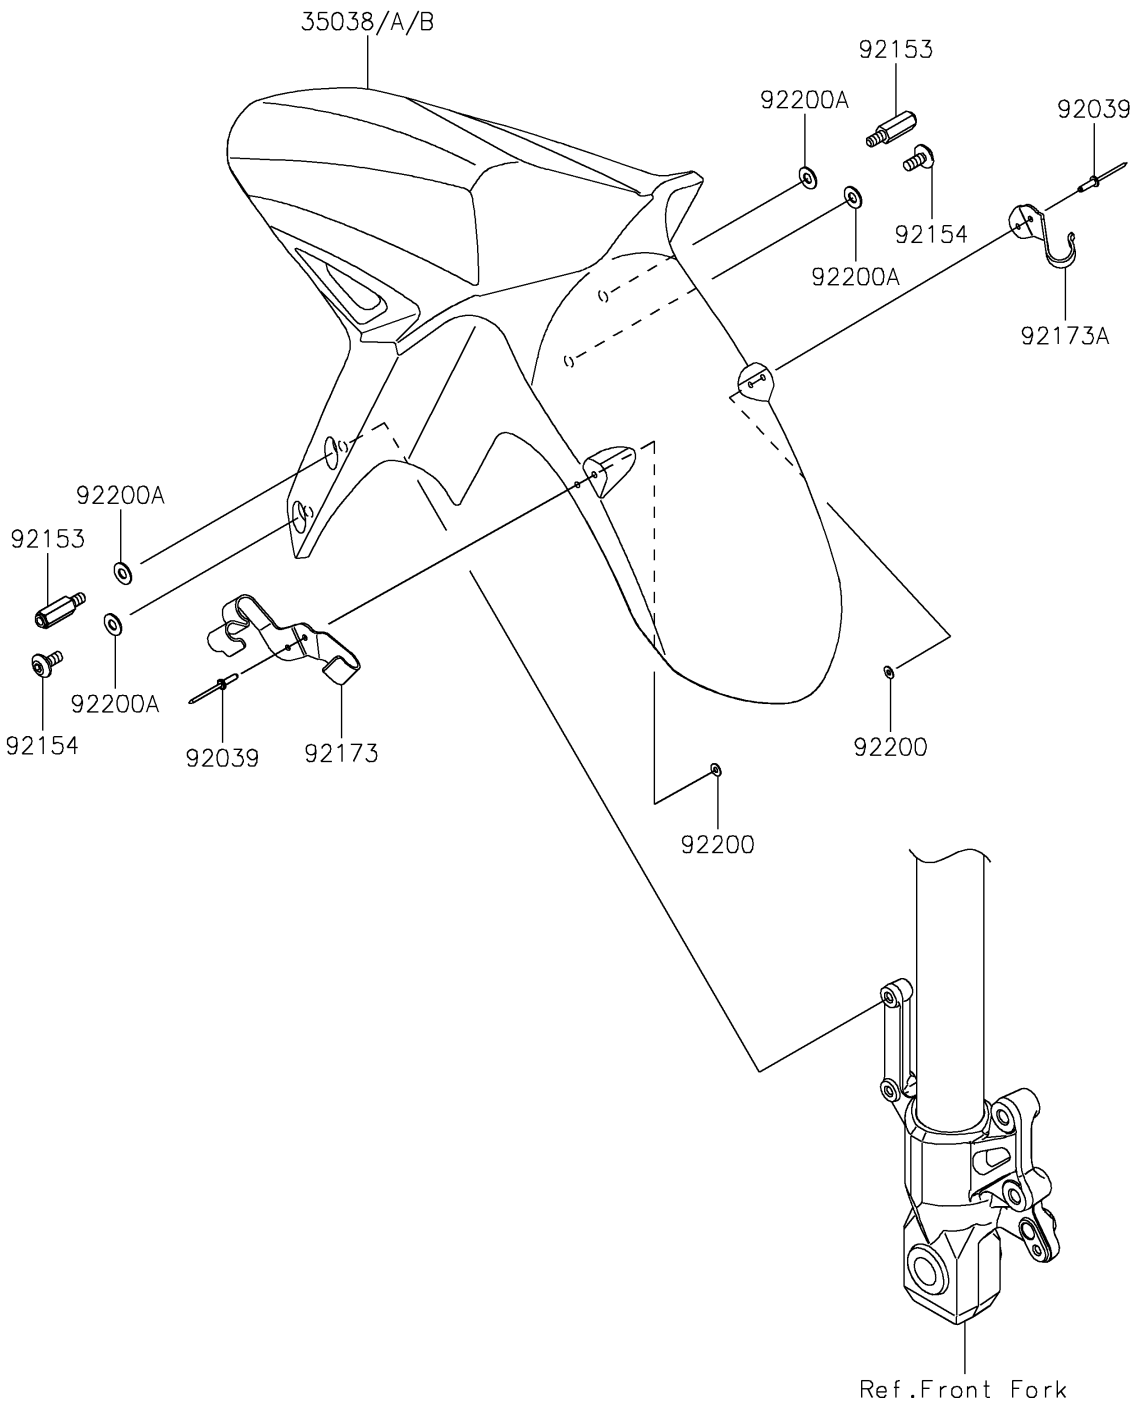

# 2022 VERSYS® 650 PARTS DIAGRAM

Front Fender(s)

F2171

## 2022 VERSYS® 650 PARTS LIST

### Front Fender(s)

ITEM NAME	PART NUMBER	QUANTITY
FENDER-FRONT,M.F.S.BLACK (Ref # 35038B)	35038-0010-739	1
RIVET (Ref # 92039)	92039-0705	4
BOLT,6MM (Ref # 92153)	92153-1533	2
BOLT,SOCKET,6X14 (Ref # 92154)	92154-0932	2
CLAMP,FENDER,LH (Ref # 92173)	92173-1286	1
CLAMP,FENDER,RH (Ref # 92173A)	92173-1287	1
WASHER,3.3X8X0.5 (Ref # 92200)	92200-0514	4
WASHER,6.5X14X1 (Ref # 92200A)	92200-1388	4