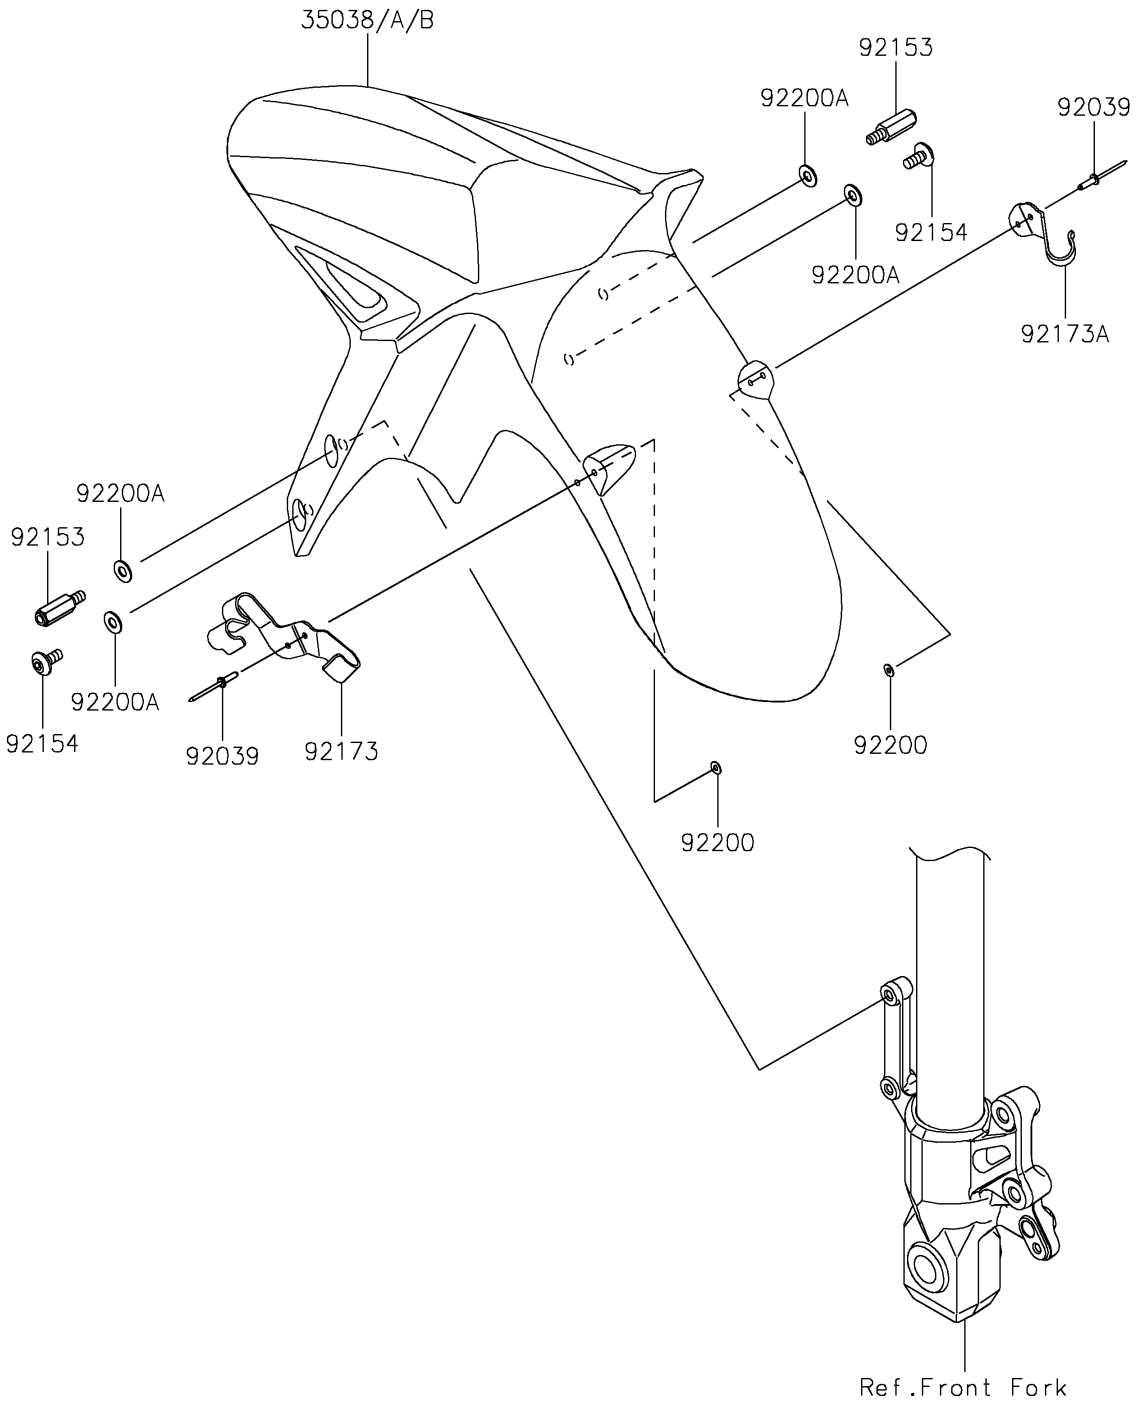

# 2022 VERSYS® 650 PARTS DIAGRAM

Front Fender(s)

F2171

## 2022 VERSYS® 650 PARTS LIST

### Front Fender(s)

ITEM NAME	PART NUMBER	QUANTITY
FENDER-FRONT,M.F.S.BLACK (Ref # 35038B)	35038-0010-739	1
RIVET (Ref # 92039)	92039-0705	4
BOLT,6MM (Ref # 92153)	92153-1533	2
BOLT,SOCKET,6X14 (Ref # 92154)	92154-0932	2
CLAMP,FENDER,LH (Ref # 92173)	92173-1286	1
CLAMP,FENDER,RH (Ref # 92173A)	92173-1287	1
WASHER,3.3X8X0.5 (Ref # 92200)	92200-0514	4
WASHER,6.5X14X1 (Ref # 92200A)	92200-1388	4