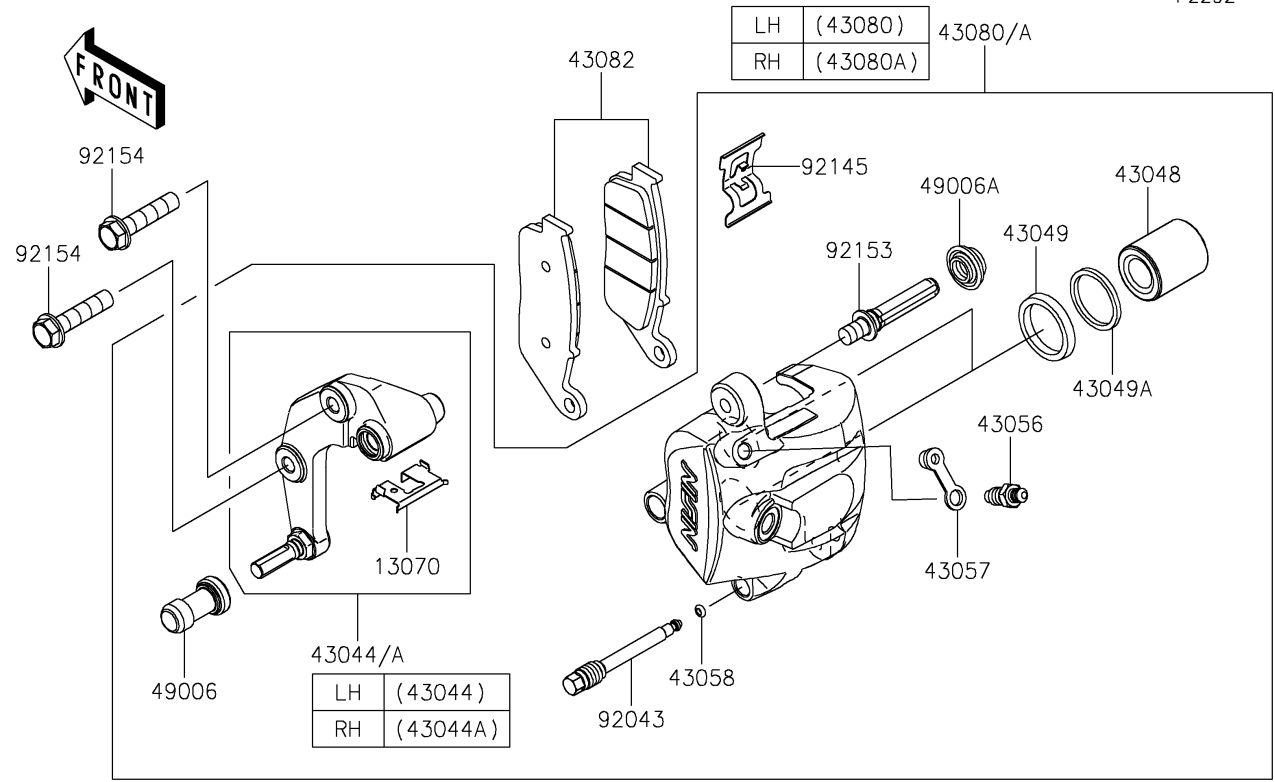

# 2024 Versys 650 PARTS DIAGRAM

Front Brake

F2292

### Front Brake

ITEM NAME	PART NUMBER	QUANTITY
GASKET (Ref # 11061)	11061-0451	2
GUIDE,BRAKE PAD (Ref # 13070)	13070-0077	2
DISC,FR,BLACK+SIL (Ref # 41080)	41080-0620-11I	1
DISC,FR,ABS,BLACK+SIL (Ref # 41080A)	41080-0722-11I	1
HOLDER-COMP-CALIPER,FR,LH (Ref # 43044)	43044-0078	1
HOLDER-COMP-CALIPER,FR,RH (Ref # 43044A)	43044-0079	1
PISTON-CALIPER (Ref # 43048)	43048-1068	4
PACKING,PISTON SEAL (Ref # 43049)	43049-1060	4
PACKING,PISTON SEAL (Ref # 43049A)	43049-1061	4
BREATHER (Ref # 43056)	43056-1055	2
CAP-BREATHER (Ref # 43057)	43057-1001	2
RING,STOPPER (Ref # 43058)	43058-1100	2
CALIPER-SUB-ASSY,FR,LH,BLACK (Ref # 43080)	43080-0177-DJ	1
CALIPER-SUB-ASSY,FR,RH,BLACK (Ref # 43080A)	43080-0178-DJ	1
PAD-ASSY-BRAKE (Ref # 43082)	43082-0150	2
BOOT,CALIPER (Ref # 49006)	49006-1088	2
BOOT,CALIPER (Ref # 49006A)	49006-1242	2
PIN,HANGER (Ref # 92043)	92043-0820	2
SPRING,PAD (Ref # 92145)	92145-0524	2
BOLT (Ref # 92153)	92153-1872	2
BOLT,FLANGED,8X35 (Ref # 92154)	92154-1646	4
BOLT,SOCKET,8X30 (Ref # 92154A)	92154-1865	10