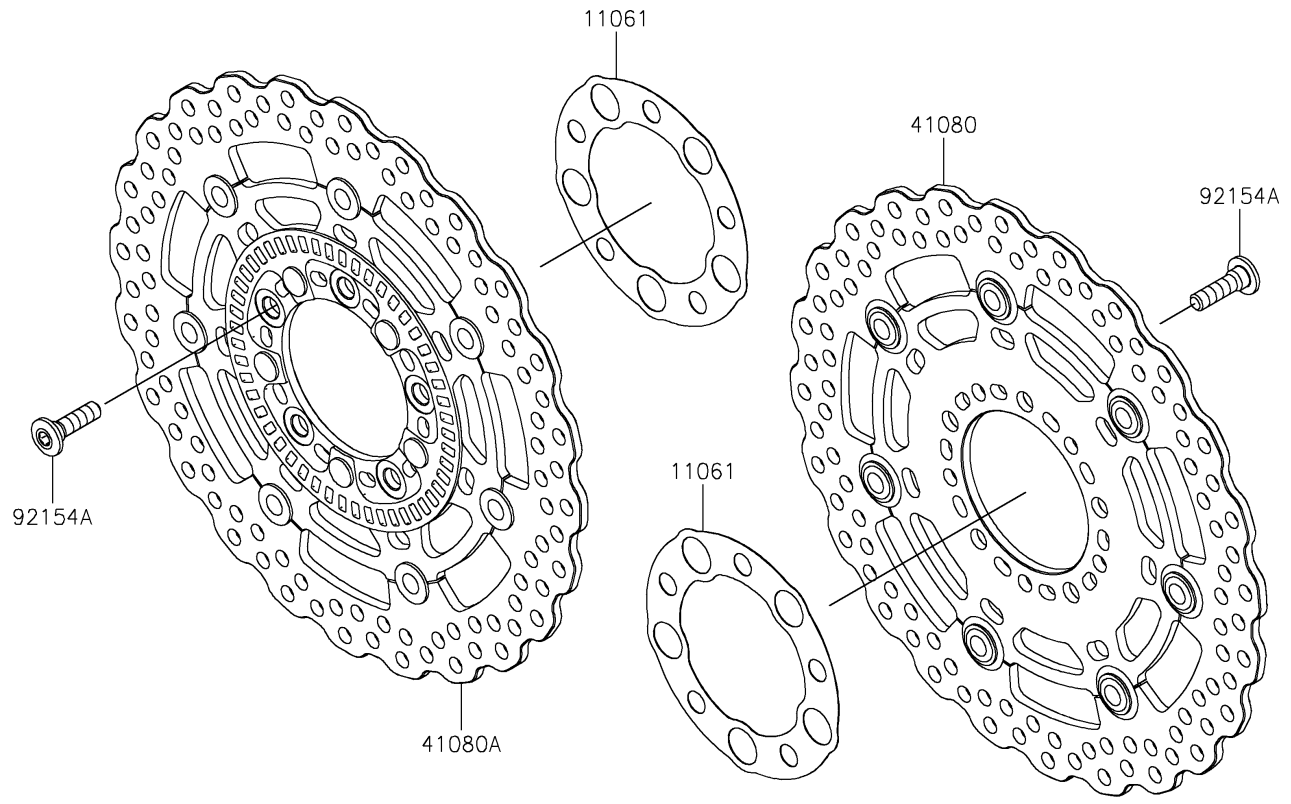

# 2024 Versys 650 PARTS DIAGRAM

Front Brake

F2292

## 2024 Versys 650 PARTS LIST

### Front Brake

ITEM NAME	PART NUMBER	QUANTITY
GASKET (Ref # 11061)	11061-0451	2
GUIDE,BRAKE PAD (Ref # 13070)	13070-0077	2
DISC,FR,BLACK+SIL (Ref # 41080)	41080-0620-11I	1
DISC,FR,ABS,BLACK+SIL (Ref # 41080A)	41080-0722-11I	1
HOLDER-COMP-CALIPER,FR,LH (Ref # 43044)	43044-0078	1
HOLDER-COMP-CALIPER,FR,RH (Ref # 43044A)	43044-0079	1
PISTON-CALIPER (Ref # 43048)	43048-1068	4
PACKING,PISTON SEAL (Ref # 43049)	43049-1060	4
PACKING,PISTON SEAL (Ref # 43049A)	43049-1061	4
BREATHER (Ref # 43056)	43056-1055	2
CAP-BREATHER (Ref # 43057)	43057-1001	2
RING,STOPPER (Ref # 43058)	43058-1100	2
CALIPER-SUB-ASSY,FR,LH,BLACK (Ref # 43080)	43080-0177-DJ	1
CALIPER-SUB-ASSY,FR,RH,BLACK (Ref # 43080A)	43080-0178-DJ	1
PAD-ASSY-BRAKE (Ref # 43082)	43082-0150	2
BOOT,CALIPER (Ref # 49006)	49006-1088	2
BOOT,CALIPER (Ref # 49006A)	49006-1242	2
PIN,HANGER (Ref # 92043)	92043-0820	2
SPRING,PAD (Ref # 92145)	92145-0524	2
BOLT (Ref # 92153)	92153-1872	2
BOLT,FLANGED,8X35 (Ref # 92154)	92154-1646	4
BOLT,SOCKET,8X30 (Ref # 92154A)	92154-1865	10