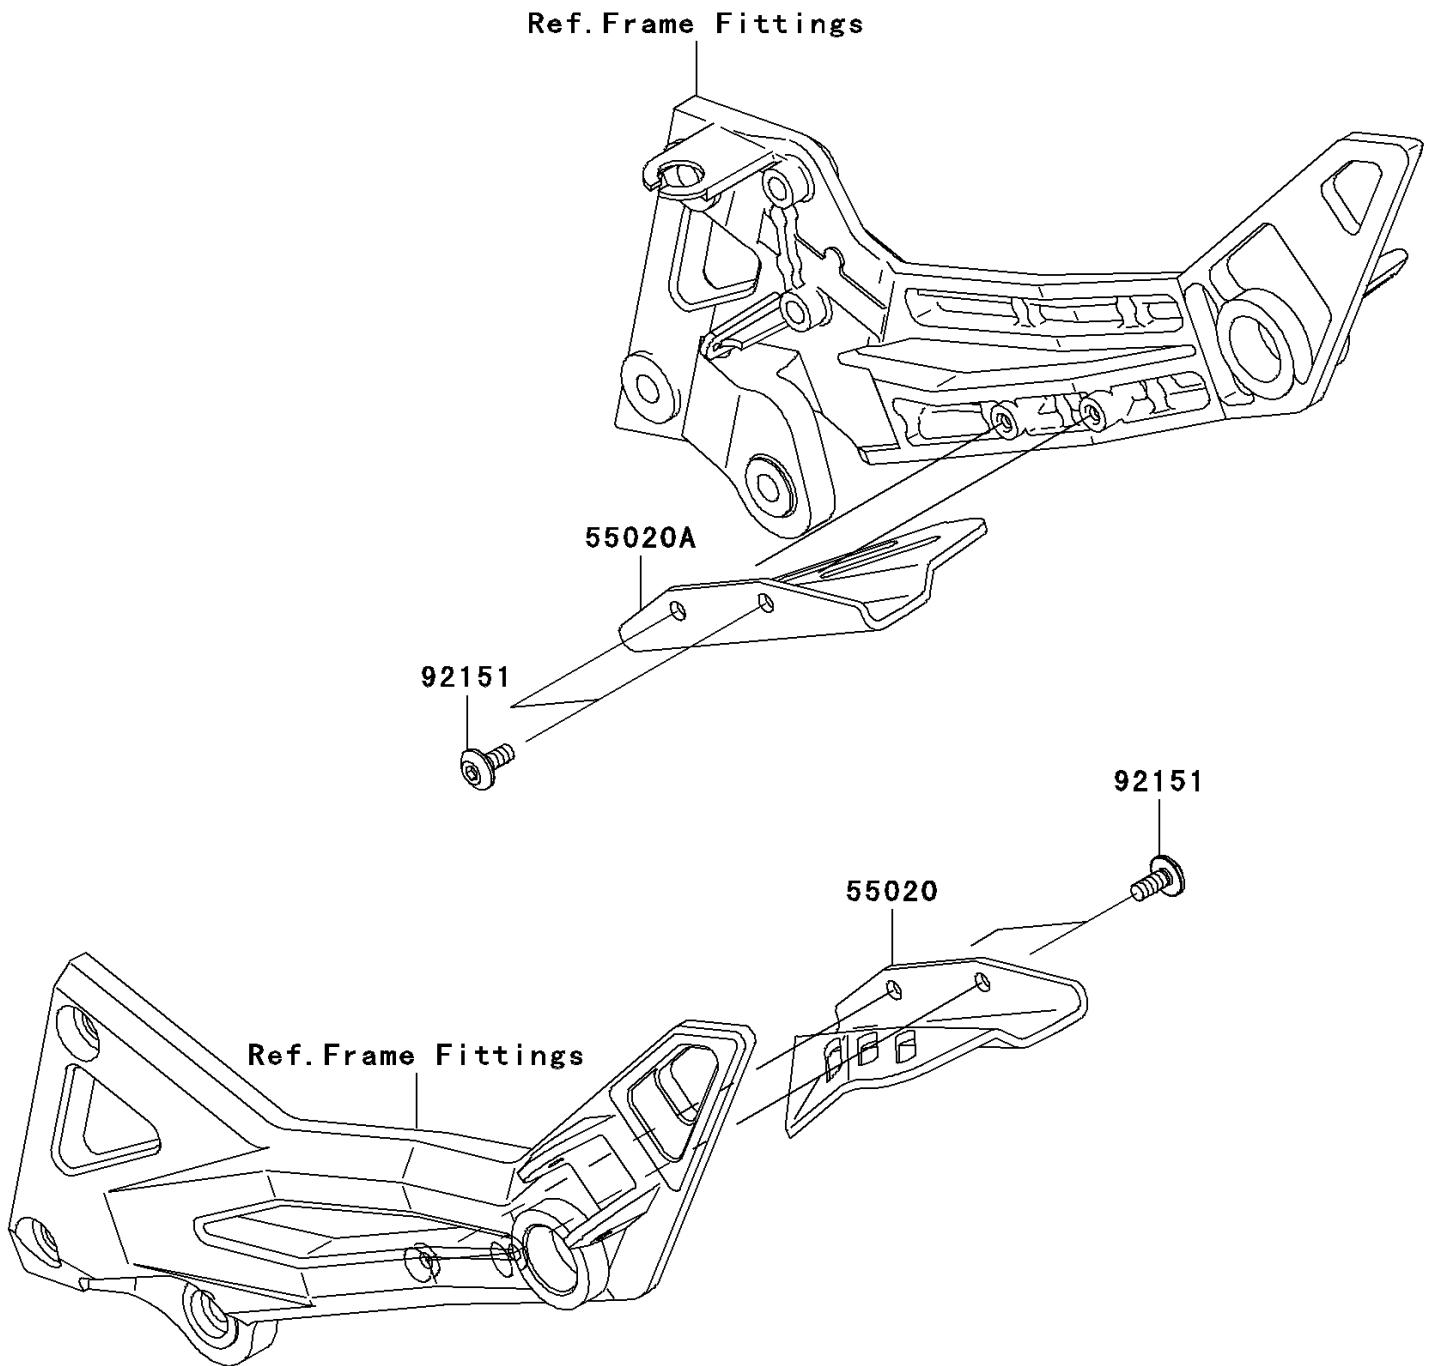

# 2006 Z1000 PARTS DIAGRAM

Optional Parts

F2890

## 2006 Z1000 PARTS LIST

### Optional Parts

ITEM NAME	PART NUMBER	QUANTITY
GUARD,STEP STAY,LH (Ref # 55020)	55020-0097	1
GUARD,STEP STAY,RH (Ref # 55020A)	55020-0098	1
BOLT,SOCKET,6X14 (Ref # 92151)	92151-1654	4