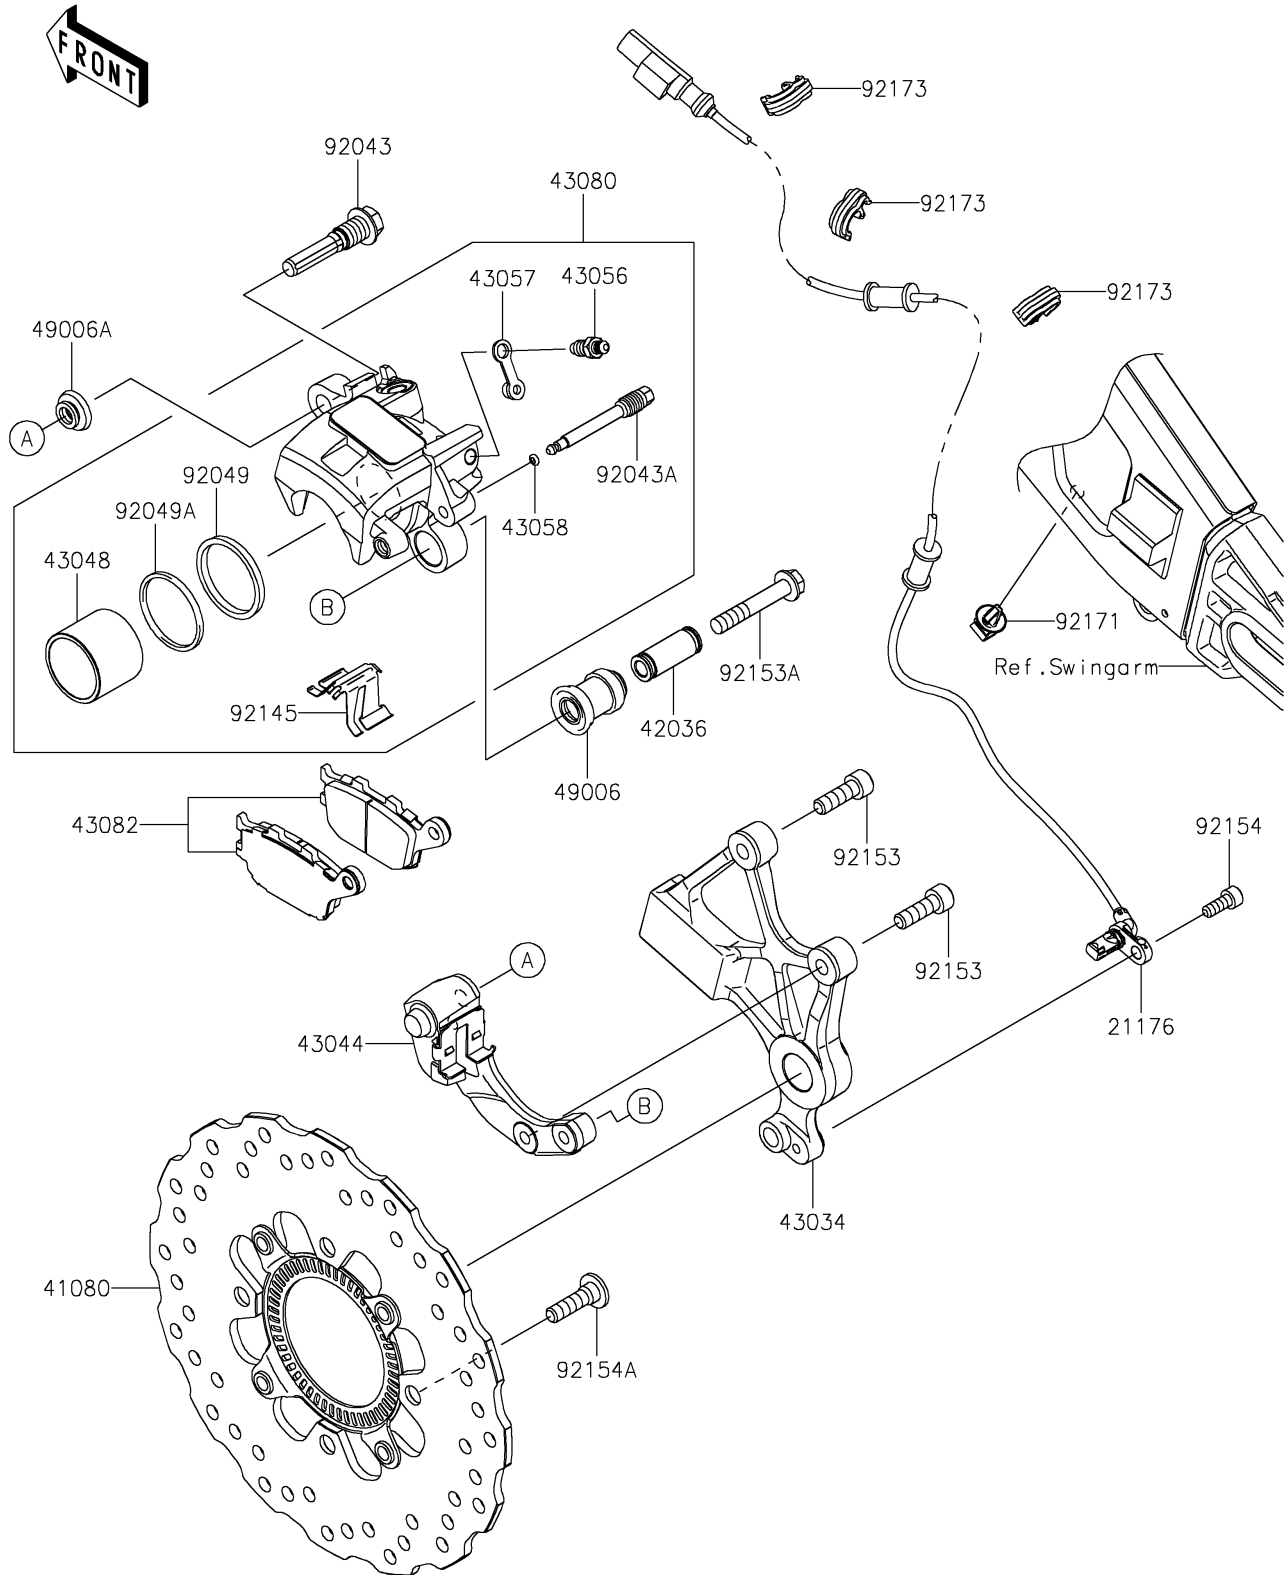

# 2022 VERSYS® 650 PARTS DIAGRAM

Rear Brake

F2294

## 2022 VERSYS® 650 PARTS LIST

### Rear Brake

ITEM NAME	PART NUMBER	QUANTITY
SENSOR,RR (Ref # 21176)	21176-0943	1
DISC,RR,ABS (Ref # 41080)	41080-0660	1
SLEEVE (Ref # 42036)	42036-0050	1
HOLDER-BRAKE (Ref # 43034)	43034-0157	1
HOLDER-COMP-CALIPER (Ref # 43044)	43044-0080	1
PISTON-CALIPER (Ref # 43048)	43048-0008	1
BREATHER (Ref # 43056)	43056-1055	1
CAP-BREATHER (Ref # 43057)	43057-1001	1
RING,STOPPER (Ref # 43058)	43058-1100	1
CALIPER-SUB-ASSY,RR,BLACK (Ref # 43080)	43080-0156-DJ	1
PAD-ASSY-BRAKE (Ref # 43082)	43082-0155	1
BOOT (Ref # 49006)	49006-0058	1
BOOT,CALIPER (Ref # 49006A)	49006-1242	1
PIN (Ref # 92043)	92043-0137	1
PIN,HANGER (Ref # 92043A)	92043-0820	1
SEAL-OIL (Ref # 92049)	92049-1449	1
SEAL-OIL (Ref # 92049A)	92049-1450	1
SPRING,PAD (Ref # 92145)	92145-0493	1
BOLT,SOCKET,8X25 (Ref # 92153)	92153-1625	2
BOLT,FLANGED (Ref # 92153A)	92153-1826	1
BOLT,SOCKET,6X16 (Ref # 92154)	92154-0235	1
BOLT,SOCKET,8X30 (Ref # 92154A)	92154-1865	4
CLAMP (Ref # 92171)	92171-0640	1
CLAMP,HOSE&SENSOR LINE (Ref # 92173)	92173-1613	3