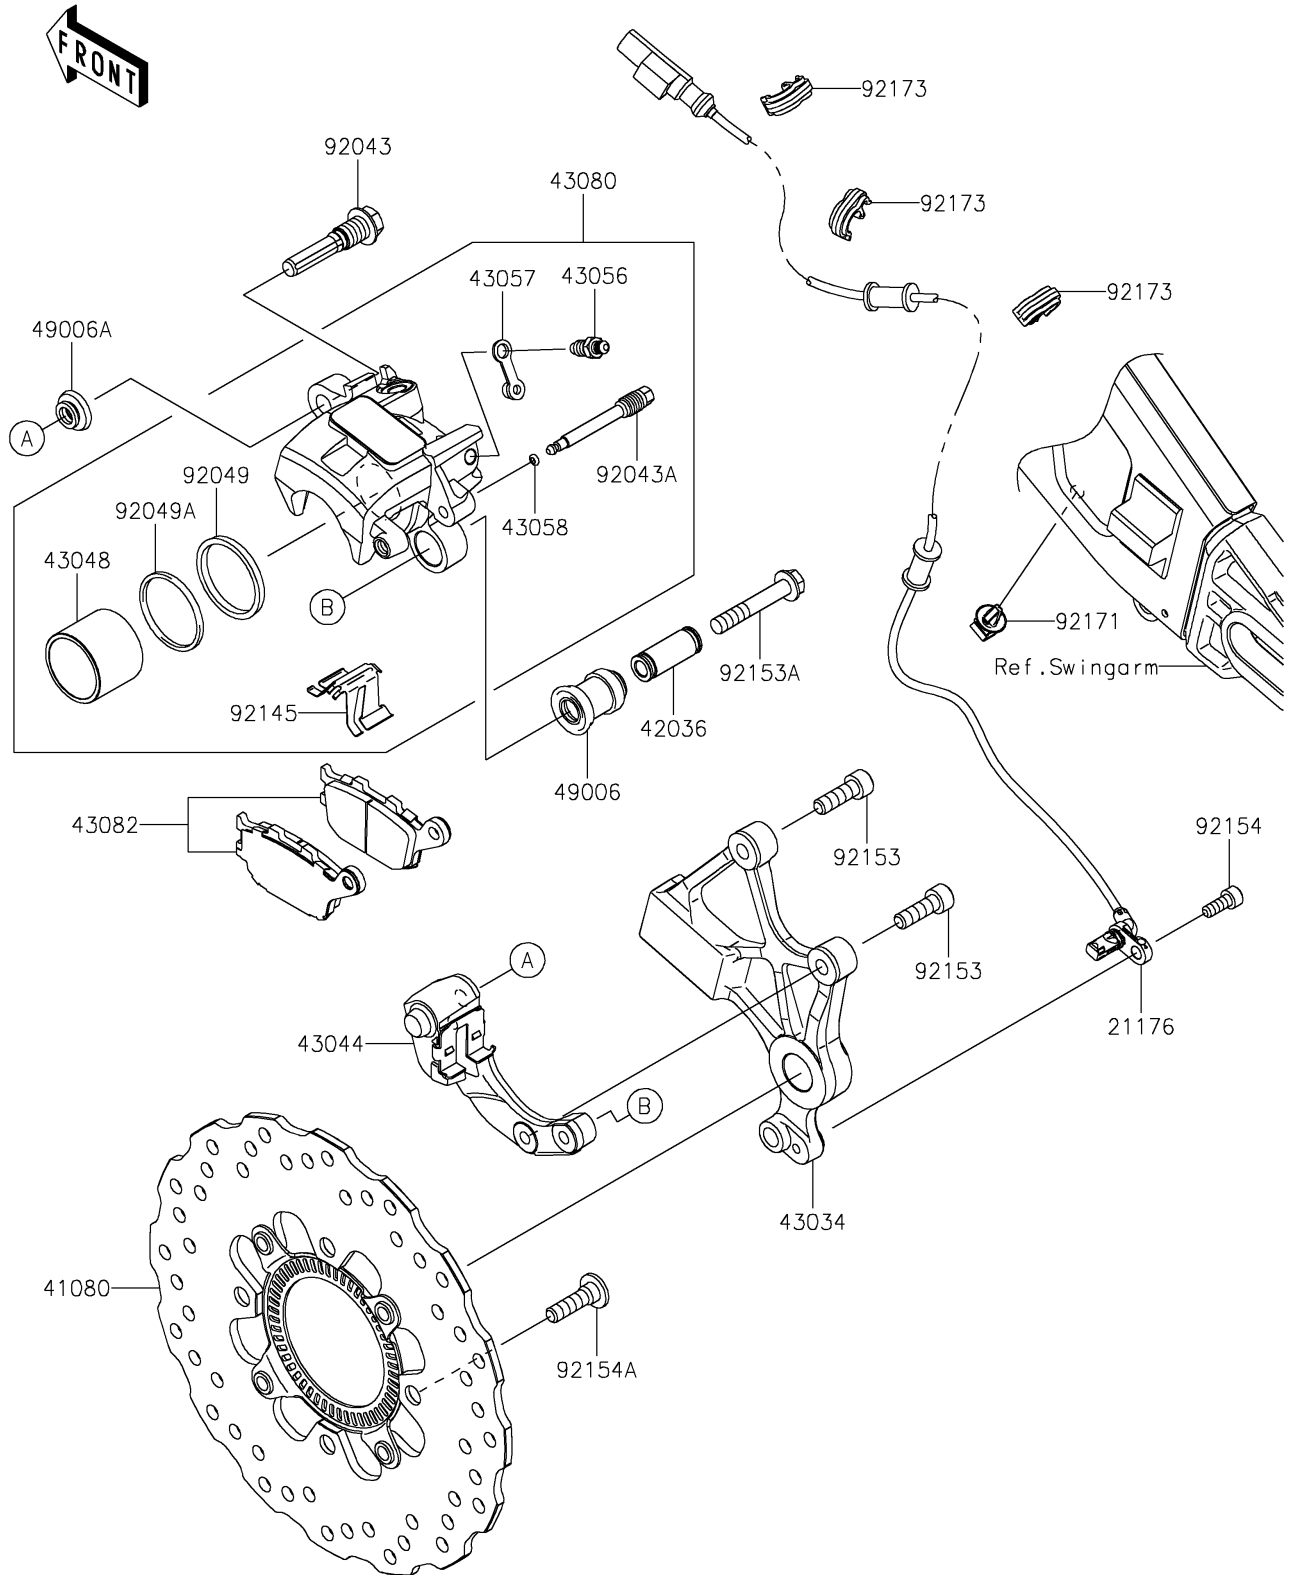

2023 VERSYS® 650 PARTS DIAGRAM

Rear Brake

F2294

2023 VERSYS® 650 PARTS LIST

Rear Brake

ITEM NAME	PART NUMBER	QUANTITY
SENSOR,RR (Ref # 21176)	21176-0943	1
DISC,RR,ABS (Ref # 41080)	41080-0660	1
SLEEVE (Ref # 42036)	42036-0050	1
HOLDER-BRAKE (Ref # 43034)	43034-0157	1
HOLDER-COMP-CALIPER (Ref # 43044)	43044-0080	1
PISTON-CALIPER (Ref # 43048)	43048-0008	1
BREATHER (Ref # 43056)	43056-1055	1
CAP-BREATHER (Ref # 43057)	43057-1001	1
RING,STOPPER (Ref # 43058)	43058-1100	1
CALIPER-SUB-ASSY,RR,BLACK (Ref # 43080)	43080-0156-DJ	1
PAD-ASSY-BRAKE (Ref # 43082)	43082-0155	1
BOOT (Ref # 49006)	49006-0058	1
BOOT,CALIPER (Ref # 49006A)	49006-1242	1
PIN (Ref # 92043)	92043-0137	1
PIN,HANGER (Ref # 92043A)	92043-0820	1
SEAL-OIL (Ref # 92049)	92049-1449	1
SEAL-OIL (Ref # 92049A)	92049-1450	1
SPRING,PAD (Ref # 92145)	92145-0493	1
BOLT,SOCKET,8X25 (Ref # 92153)	92153-1625	2
BOLT,FLANGED (Ref # 92153A)	92153-1826	1
BOLT,SOCKET,6X16 (Ref # 92154)	92154-0235	1
BOLT,SOCKET,8X30 (Ref # 92154A)	92154-1865	4
CLAMP (Ref # 92171)	92171-0640	1
CLAMP,HOSE&SENSOR LINE (Ref # 92173)	92173-1613	3