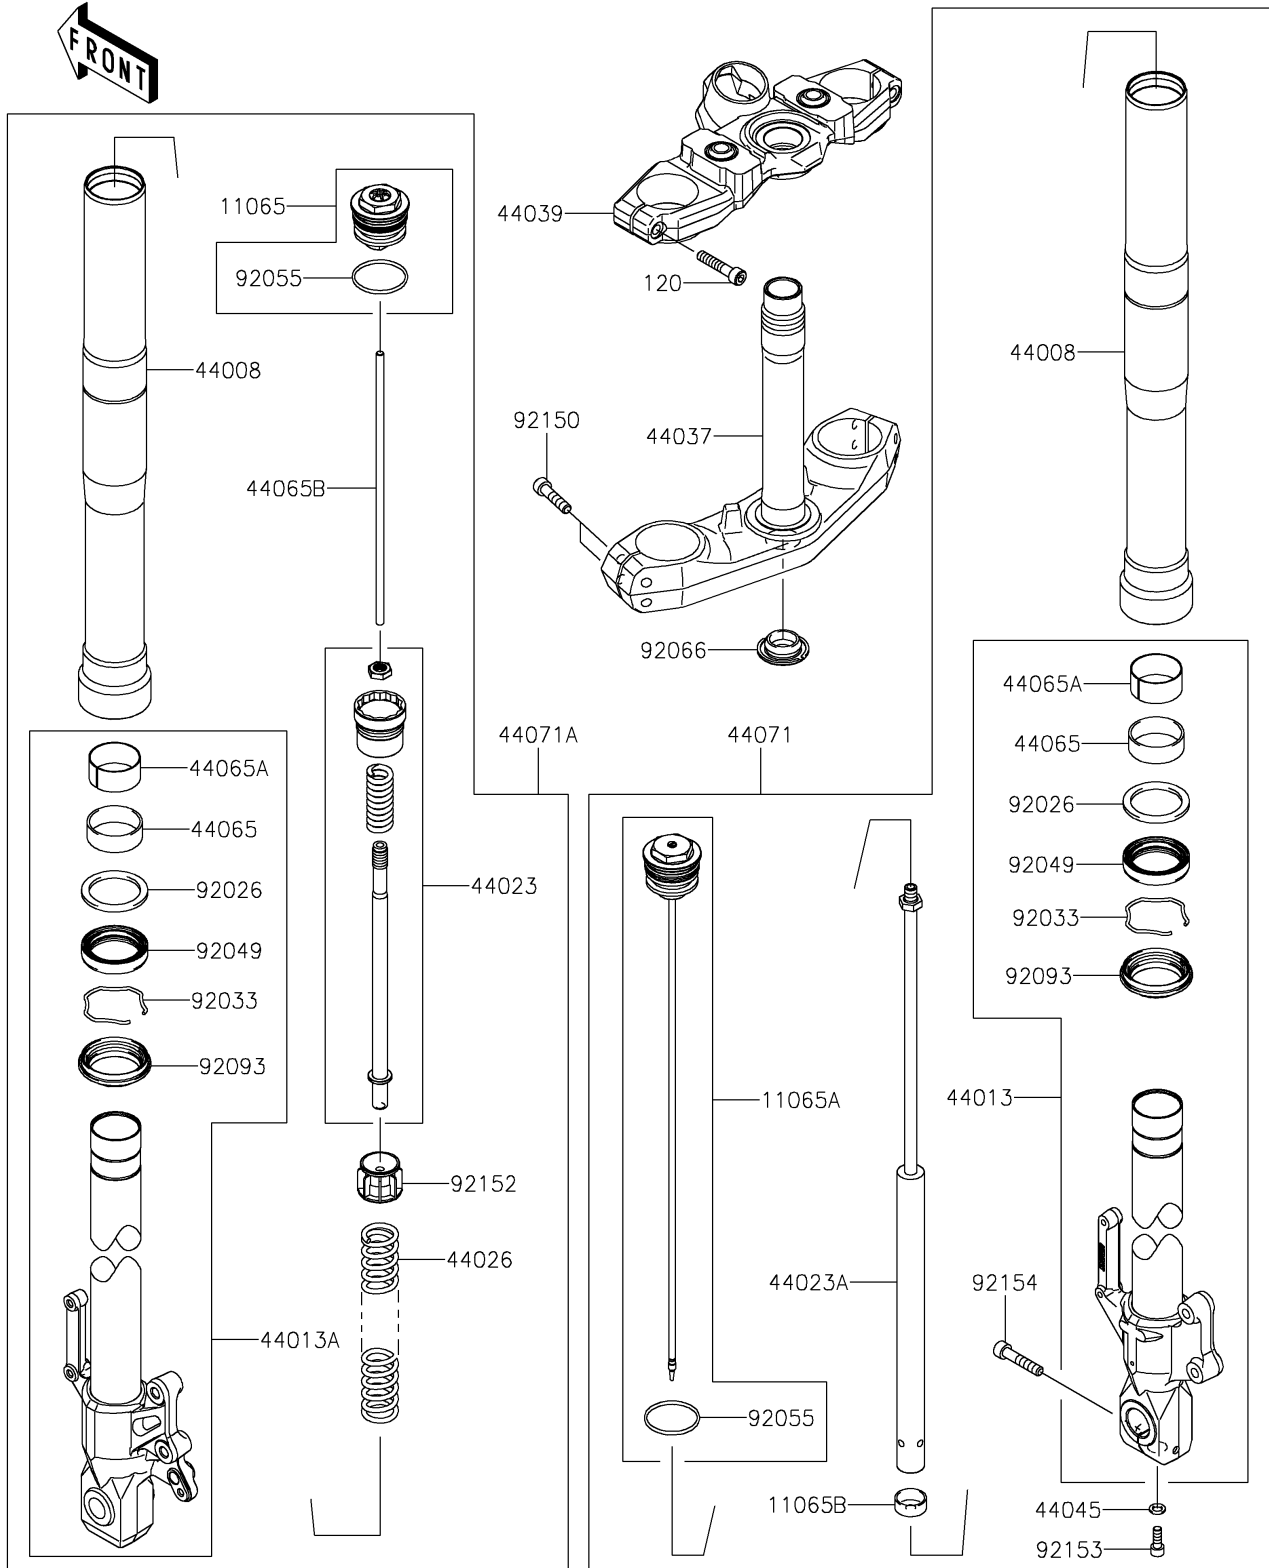

2024 Versys 650 PARTS DIAGRAM

Front Fork

F2340

2024 Versys 650 PARTS LIST

Front Fork

ITEM NAME	PART NUMBER	QUANTITY
CAP,FORK,LH,GRAY (Ref # 11065)	11065-1369-11G	1
CAP,FORK,RH,GRAY (Ref # 11065A)	11065-1370-11G	1
CAP (Ref # 11065B)	11065-1371	1
PIPE-FORK OUTER,A.BLACK (Ref # 44008)	44008-0072-499	2
PIPE-FORK INNER,RH (Ref # 44013)	44013-0358	1
PIPE-FORK INNER,LH (Ref # 44013A)	44013-0398	1
CYLINDER-SET-FORK (Ref # 44023)	44023-0122	1
CYLINDER-SET-FORK (Ref # 44023A)	44023-0172	1
SPRING-FRONT FORK (Ref # 44026)	44026-0187	1
HOLDER-FORK UNDER (Ref # 44037)	44037-0149	1
HOLDER-FORK UPPER,F.S.BLACK (Ref # 44039)	44039-0159-18R	1
GASKET,FORK CYLINDER BOLT (Ref # 44045)	44045-051	1
BUSHING-FRONT FORK,GUIDE (Ref # 44065)	44065-0030	2
BUSHING-FRONT FORK (Ref # 44065A)	44065-0036	2
BUSHING-FRONT FORK (Ref # 44065B)	44065-0063	1
DAMPER-ASSY,FORK,RH,BLACK (Ref # 44071)	44071-1413-48M	1
DAMPER-ASSY,FORK,LH,BLACK (Ref # 44071A)	44071-1570-48M	1
SPACER,FORK OUTER (Ref # 92026)	92026-1276	2
RING-SNAP (Ref # 92033)	92033-1222	2
SEAL-OIL (Ref # 92049)	92049-0125	2
RING-O (Ref # 92055)	92055-0131	2
PLUG (Ref # 92066)	92066-0032	1
SEAL,DUST (Ref # 92093)	92093-0035	2
BOLT,SOCKET (Ref # 92150)	92150-1511	4
COLLAR (Ref # 92152)	92152-1893	1
BOLT,SOCKET,8X22 (Ref # 92153)	92153-0028	1
BOLT (Ref # 92154)	92154-1295	1
BOLT-SOCKET,8X40 (Ref # 120)	120CA0840	2