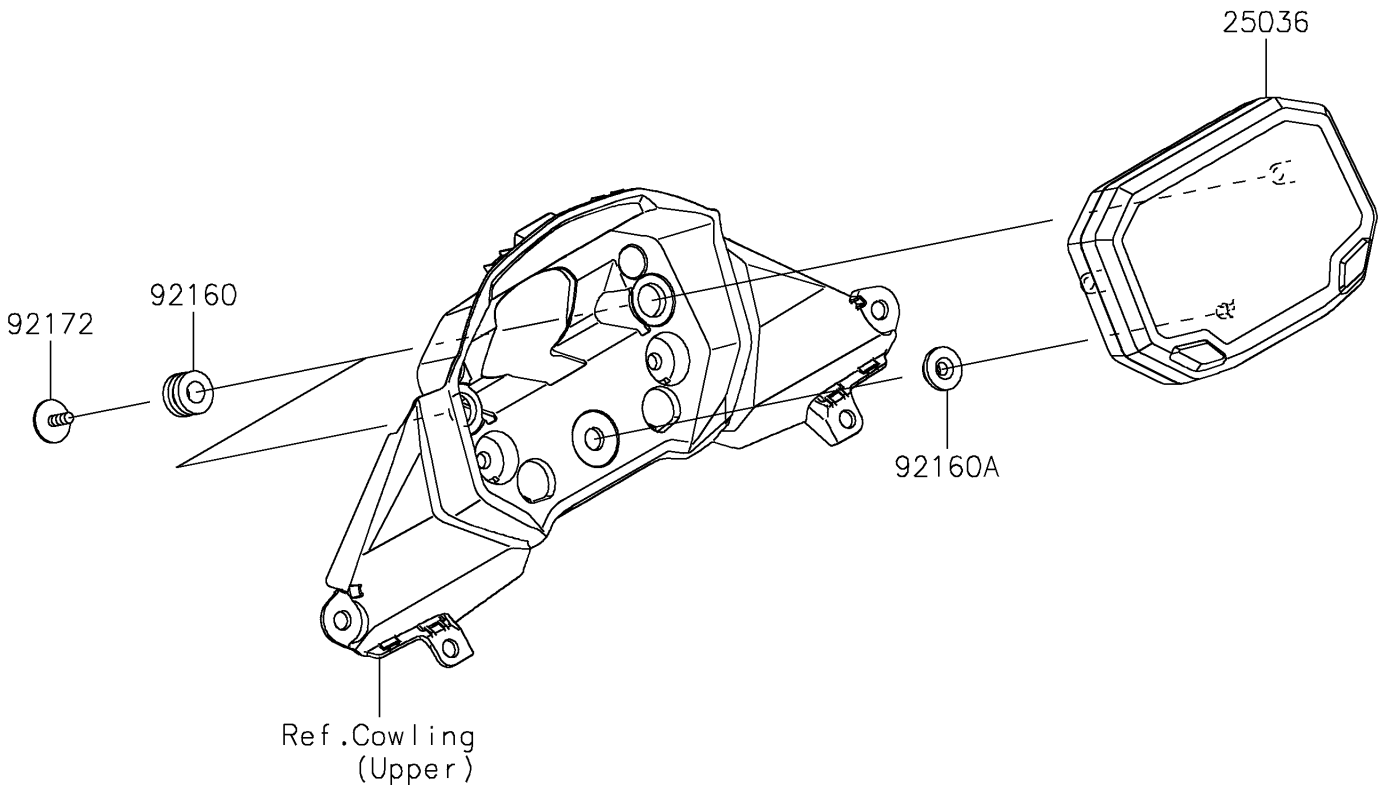

2023 Versys 650 PARTS DIAGRAM

Meter(s)

F2530

2023 Versys 650 PARTS LIST

Meter(s)

ITEM NAME	PART NUMBER	QUANTITY
METER-ASSY,TFT DISPLAY (Ref # 25036)	25036-0132	1
DAMPER,10X20X12 (Ref # 92160)	92160-1167	2
DAMPER (Ref # 92160A)	92160-1613	1
SCREW,CROSS,5X14 (Ref # 92172)	92172-1226	2