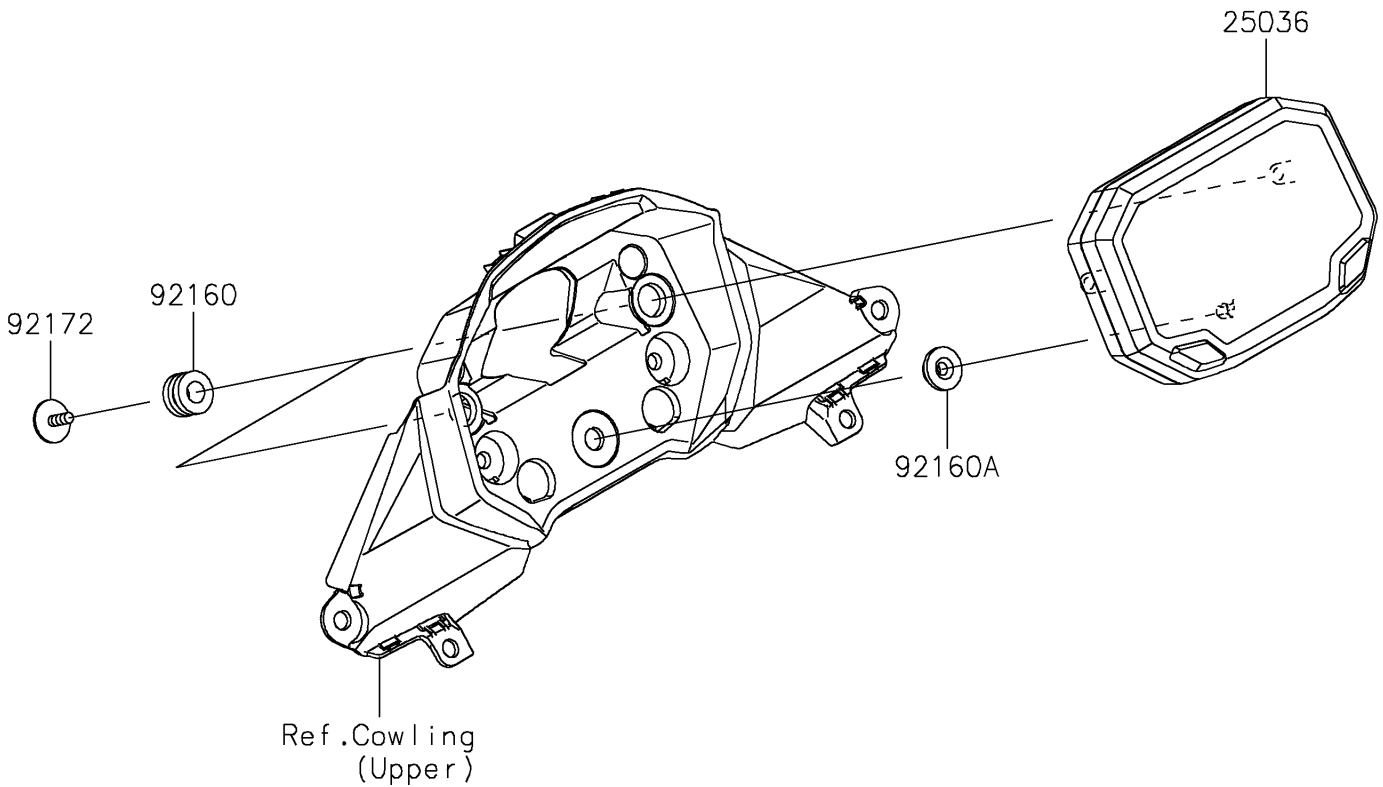

2024 Versys 650 PARTS DIAGRAM

Meter(s)

F2530

2024 Versys 650 PARTS LIST

Meter(s)

ITEM NAME	PART NUMBER	QUANTITY
METER-ASSY,TFT DISPLAY (Ref # 25036)	25036-0132	1
DAMPER,10X20X12 (Ref # 92160)	92160-1167	2
DAMPER (Ref # 92160A)	92160-1613	1
SCREW,CROSS,5X14 (Ref # 92172)	92172-1226	2