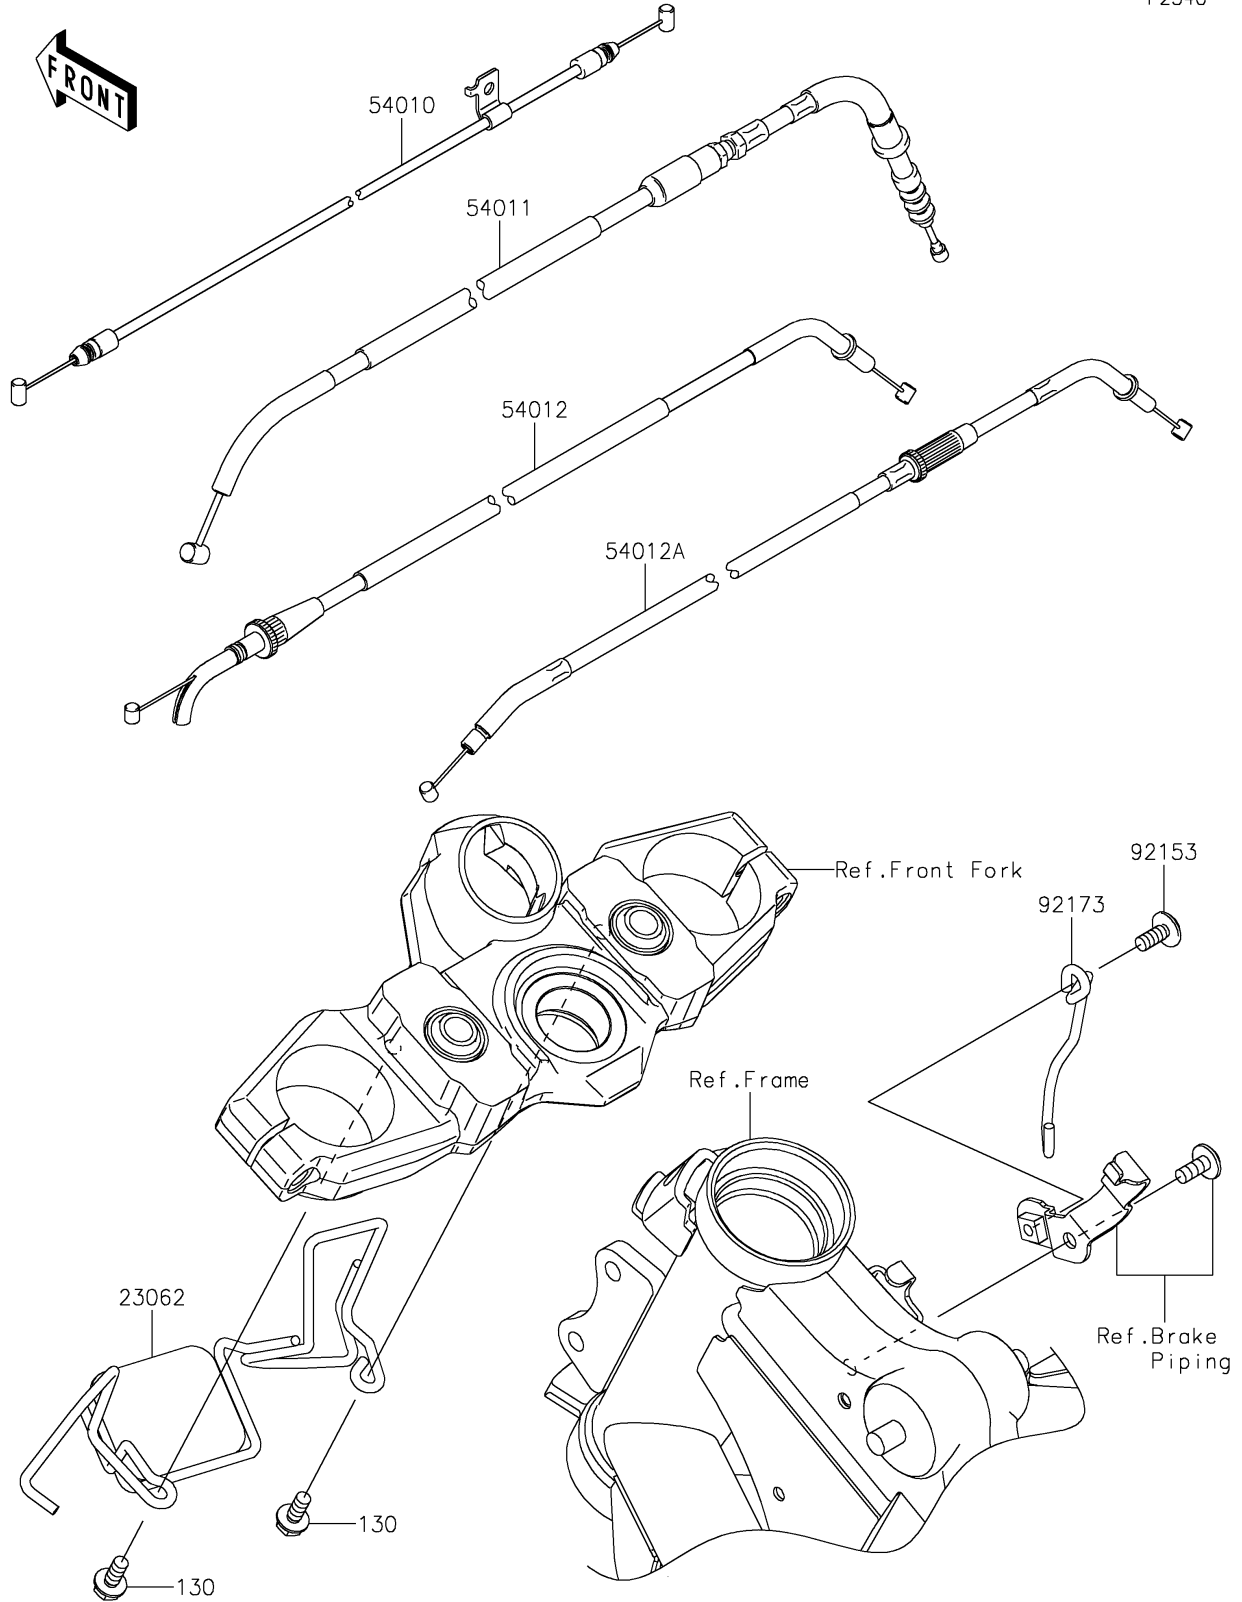

# 2024 Versys 650 PARTS DIAGRAM

Cables

F2540

## 2024 Versys 650 PARTS LIST

### Cables

ITEM NAME	PART NUMBER	QUANTITY
BRACKET-COMP (Ref # 23062)	23062-1353	1
CABLE,SEAT LOCK (Ref # 54010)	54010-0602	1
CABLE-CLUTCH (Ref # 54011)	54011-0603	1
CABLE-THROTTLE,OPENING (Ref # 54012)	54012-0300	1
CABLE-THROTTLE,CLOSING (Ref # 54012A)	54012-0301	1
BOLT,SOCKET,6X14 (Ref # 92153)	92153-1446	1
CLAMP,HEAD PIPE (Ref # 92173)	92173-1352	1
BOLT-FLANGED,6X14 (Ref # 130)	130BA0614	2