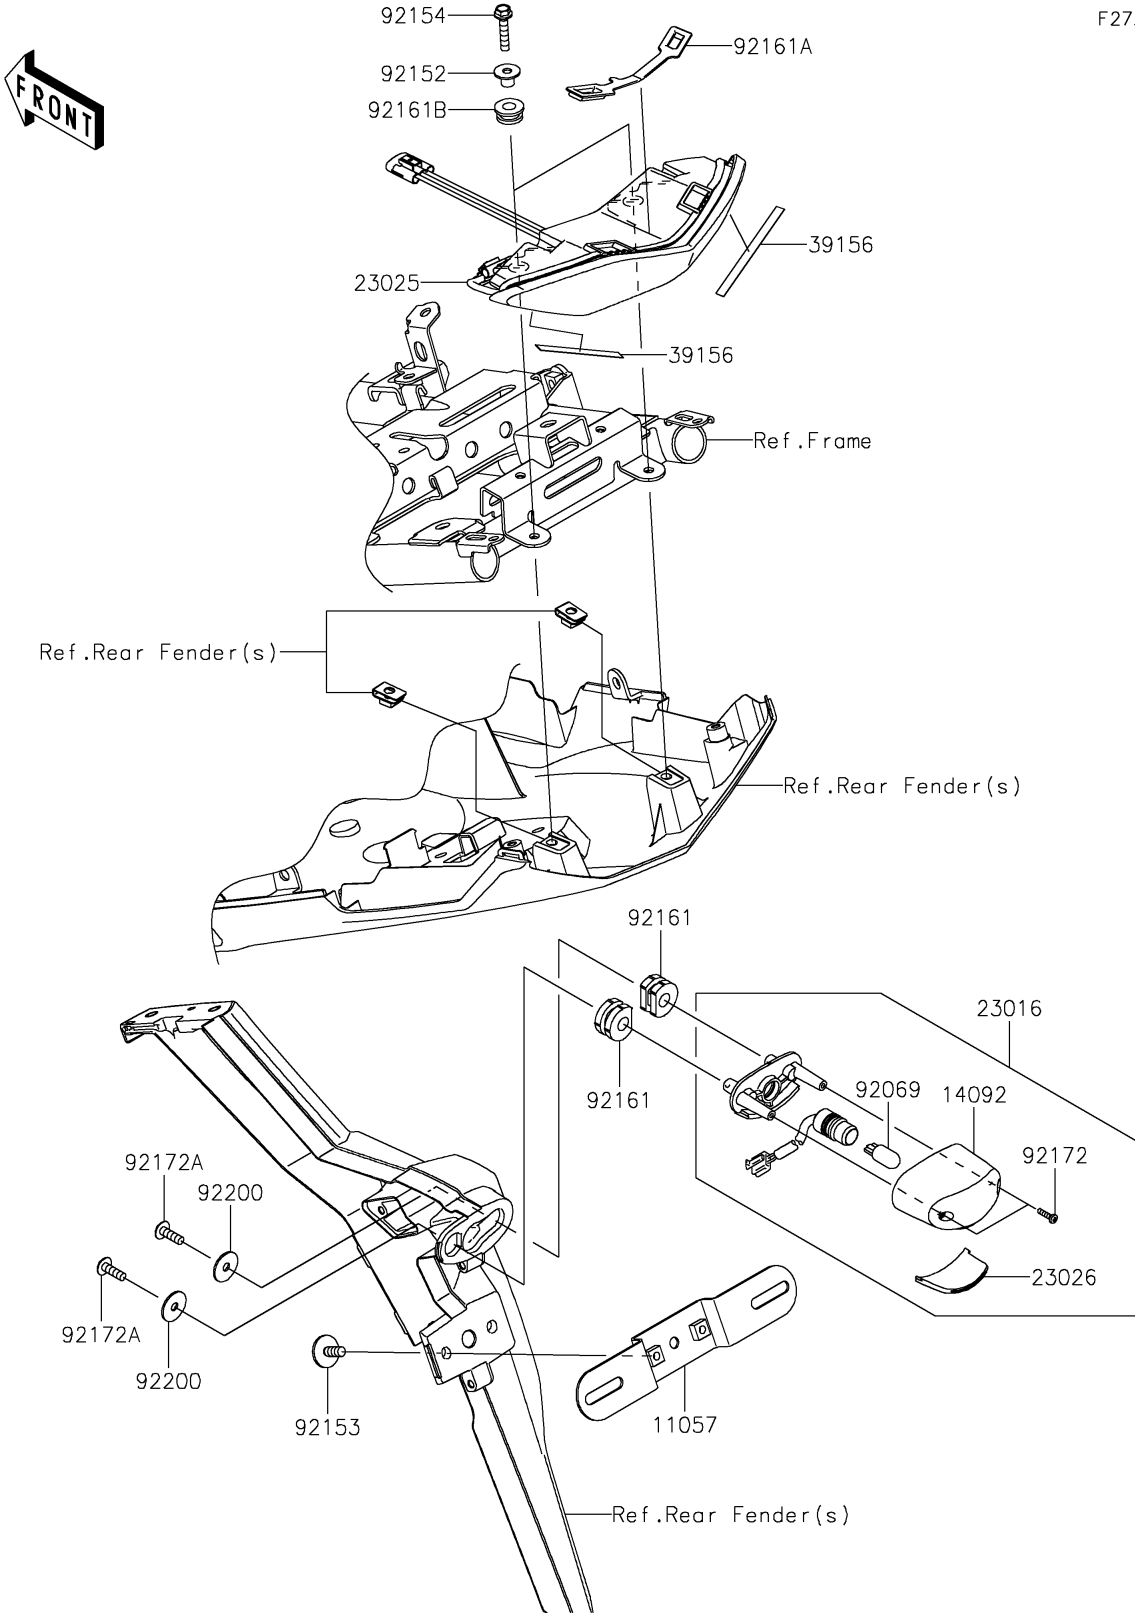

# 2024 Versys 650 PARTS DIAGRAM

Taillight(s)

F2720

## 2024 Versys 650 PARTS LIST

### Taillight(s)

ITEM NAME	PART NUMBER	QUANTITY
BRACKET,LICENSE PLATE (Ref # 11057)	11057-7488	1
COVER,LICENSE LAMP (Ref # 14092)	14092-0001	1
LAMP-ASSY,LICENCE (Ref # 23016)	23016-0655	1
LAMP-TAIL (Ref # 23025)	23025-0348	1
LENS,LICENCE LAMP (Ref # 23026)	23026-0035	1
PAD,6X70 (Ref # 39156)	39156-1920	2
BULB,12V 5W (Ref # 92069)	92069-1016	1
COLLAR,5.6X8X9.3 (Ref # 92152)	92152-1527	2
BOLT,6X16 (Ref # 92153)	92153-1423	2
BOLT,FLANGED,5X25 (Ref # 92154)	92154-0846	2
DAMPER (Ref # 92161)	92161-0776	2
DAMPER,TAIL LAMP (Ref # 92161A)	92161-0808	1
DAMPER,8X18X8.1 (Ref # 92161B)	92161-1369	2
SCREW,TAPPING,2.9X13 (Ref # 92172)	92172-0343	2
SCREW,TAPPING,5X16 (Ref # 92172A)	92172-0427	2
WASHER,5.5X20X1.2 (Ref # 92200)	92200-0284	2