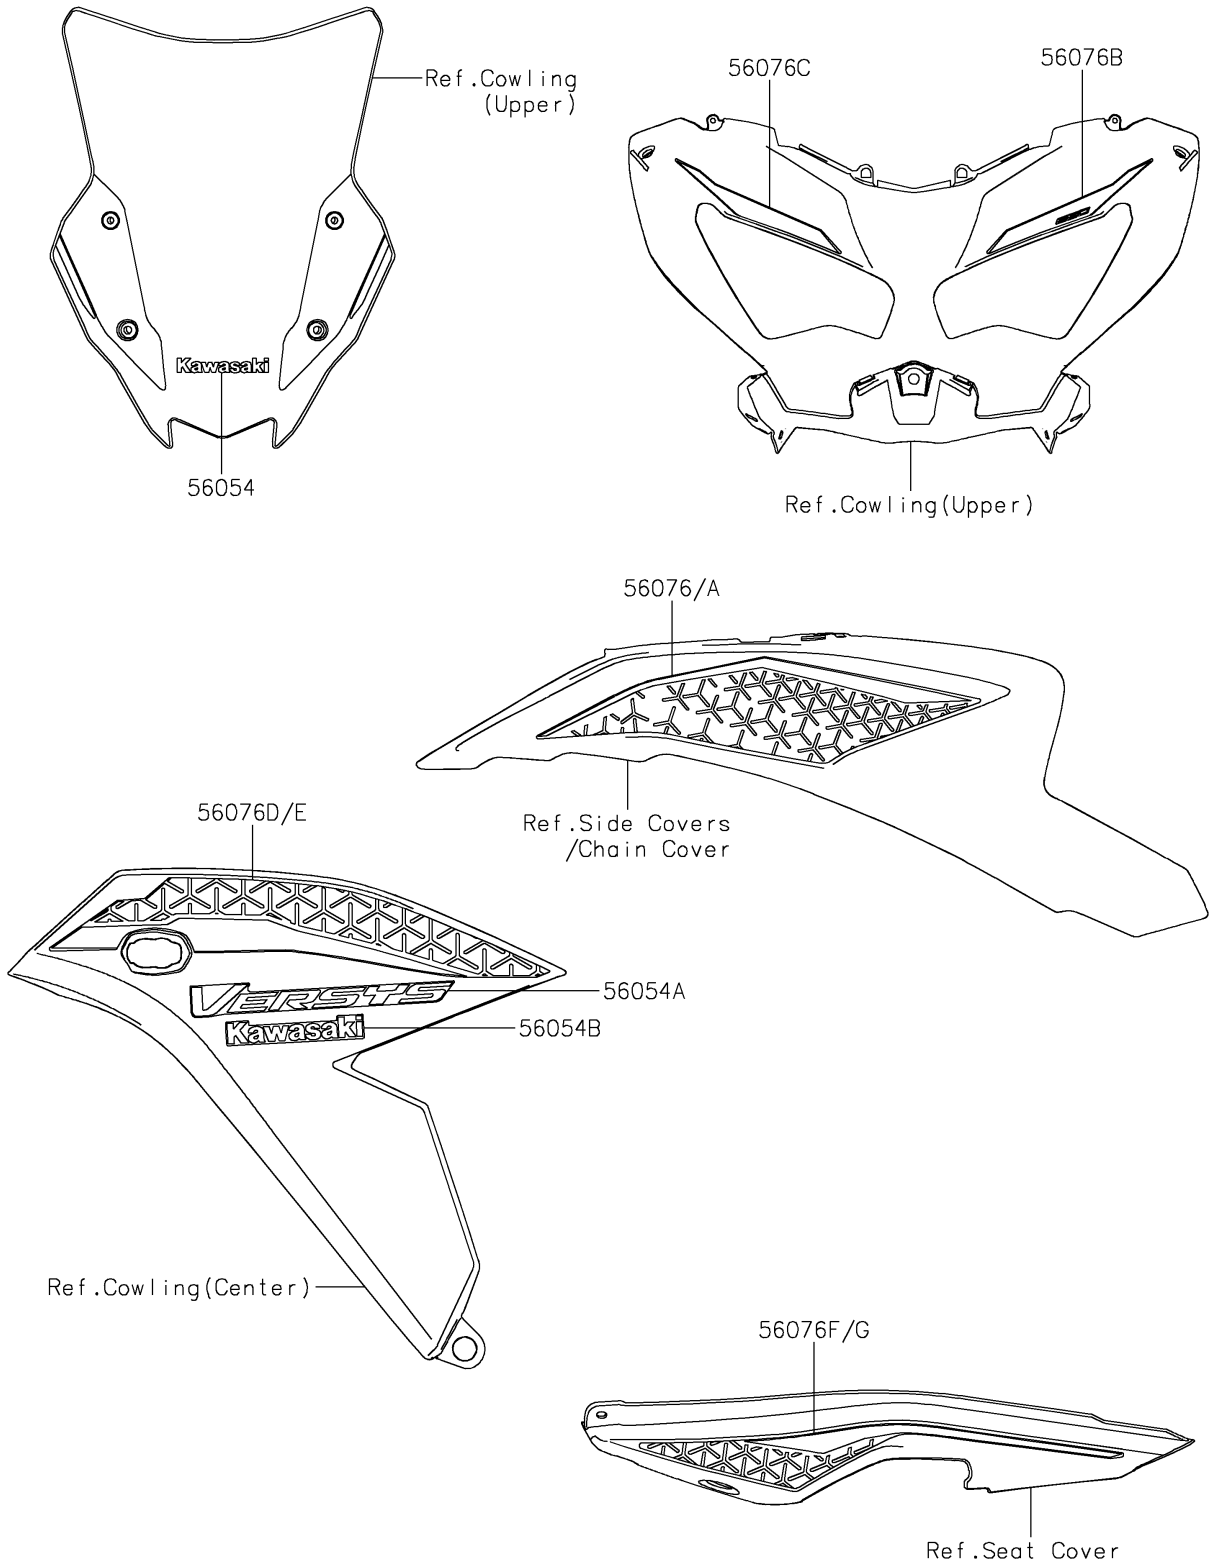

2024 Versys 650 PARTS DIAGRAM

Decals(HNFNN/HNFNL/HPFNN/HPFNL)

F2861

2024 Versys 650 PARTS LIST

Decals(HNFNN/HNFNL/HPFNN/HPFNL)

ITEM NAME	PART NUMBER	QUANTITY
MARK,WINDSHIELD,KAWASAKI (Ref # 56054)	56054-2177	1
MARK,VERSYS (Ref # 56054A)	56054-3792	2
MARK,KAWASAKI (Ref # 56054B)	56054-3793	2
PATTERN,TANK COWL.,LH (Ref # 56076)	56076-4049	1
PATTERN,TANK COWL.,RH (Ref # 56076A)	56076-4050	1
PATTERN,UPP COWL.,LH (Ref # 56076B)	56076-4051	1
PATTERN,UPP COWL.,RH (Ref # 56076C)	56076-4052	1
PATTERN,SIDE COWL.,FR,LH (Ref # 56076D)	56076-4053	1
PATTERN,SIDE COWL.,FR,RH (Ref # 56076E)	56076-4054	1
PATTERN,TAIL COVER,LH (Ref # 56076F)	56076-4082	1
PATTERN,TAIL COVER,RH (Ref # 56076G)	56076-4083	1