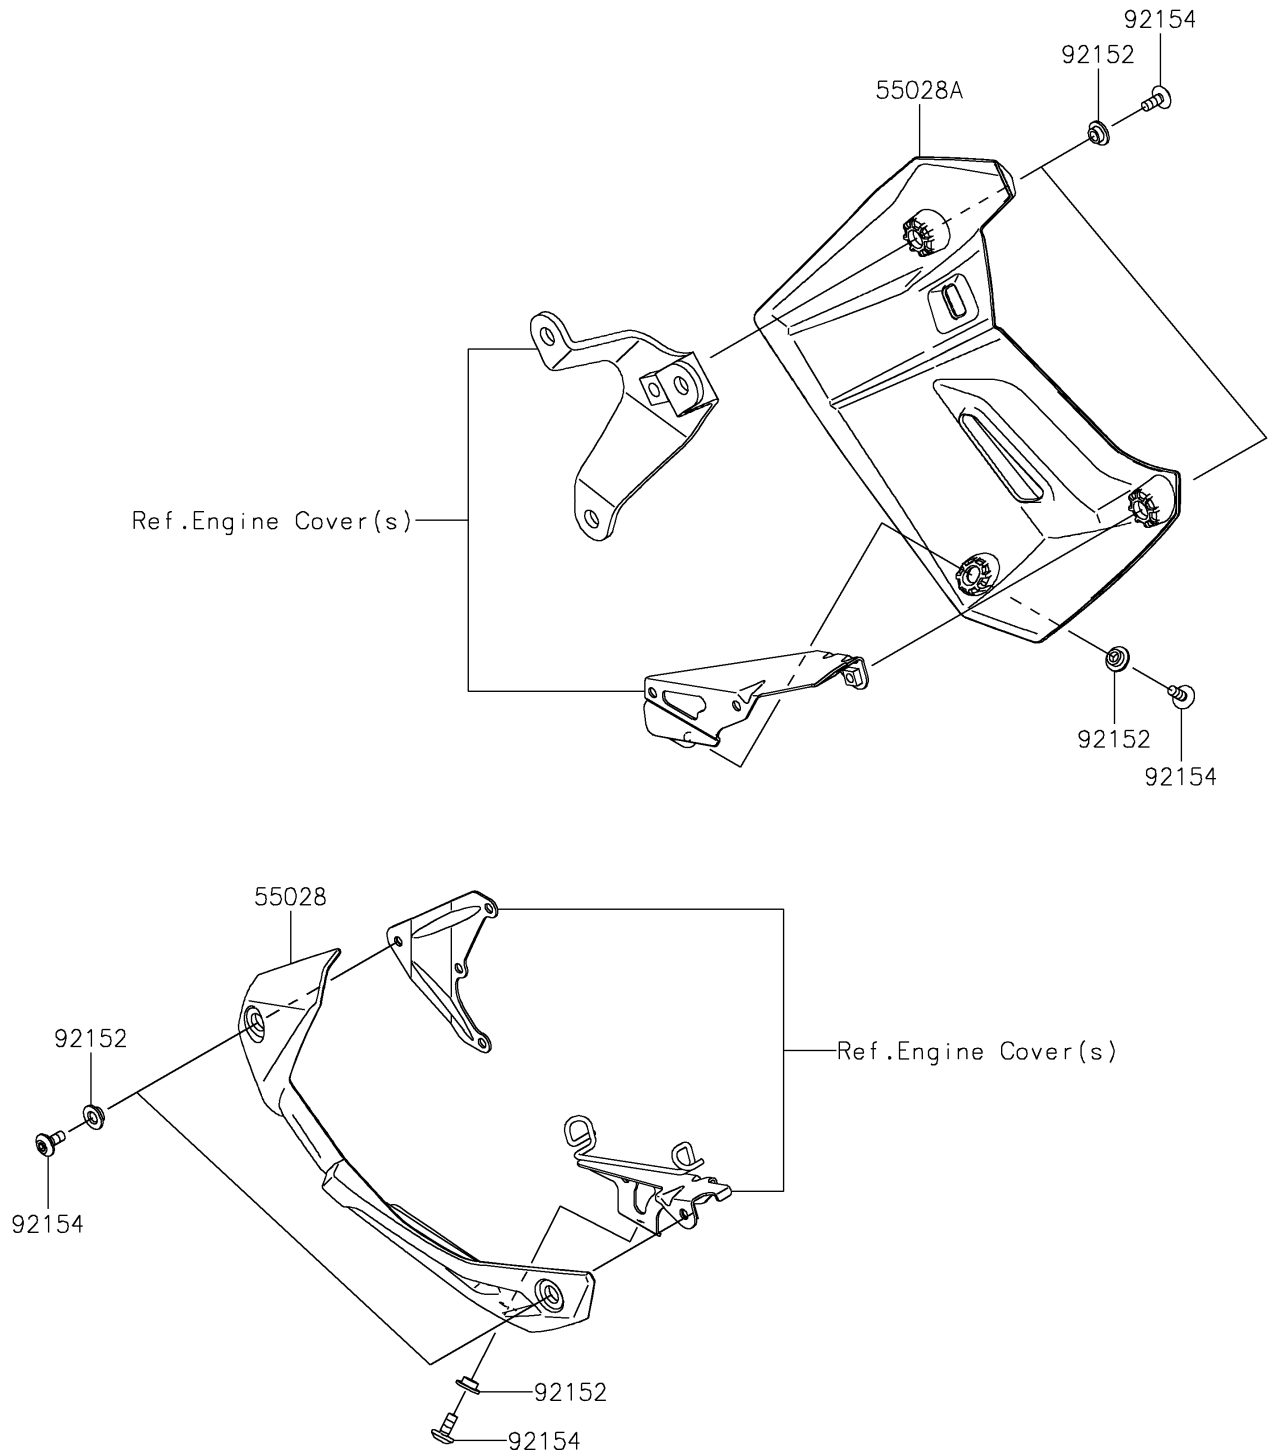

2022 VERSYS® 650 PARTS DIAGRAM

Cowling Lowers

F2872

2022 VERSYS® 650 PARTS LIST

Cowling Lowers

ITEM NAME	PART NUMBER	QUANTITY
-----------	-------------	----------