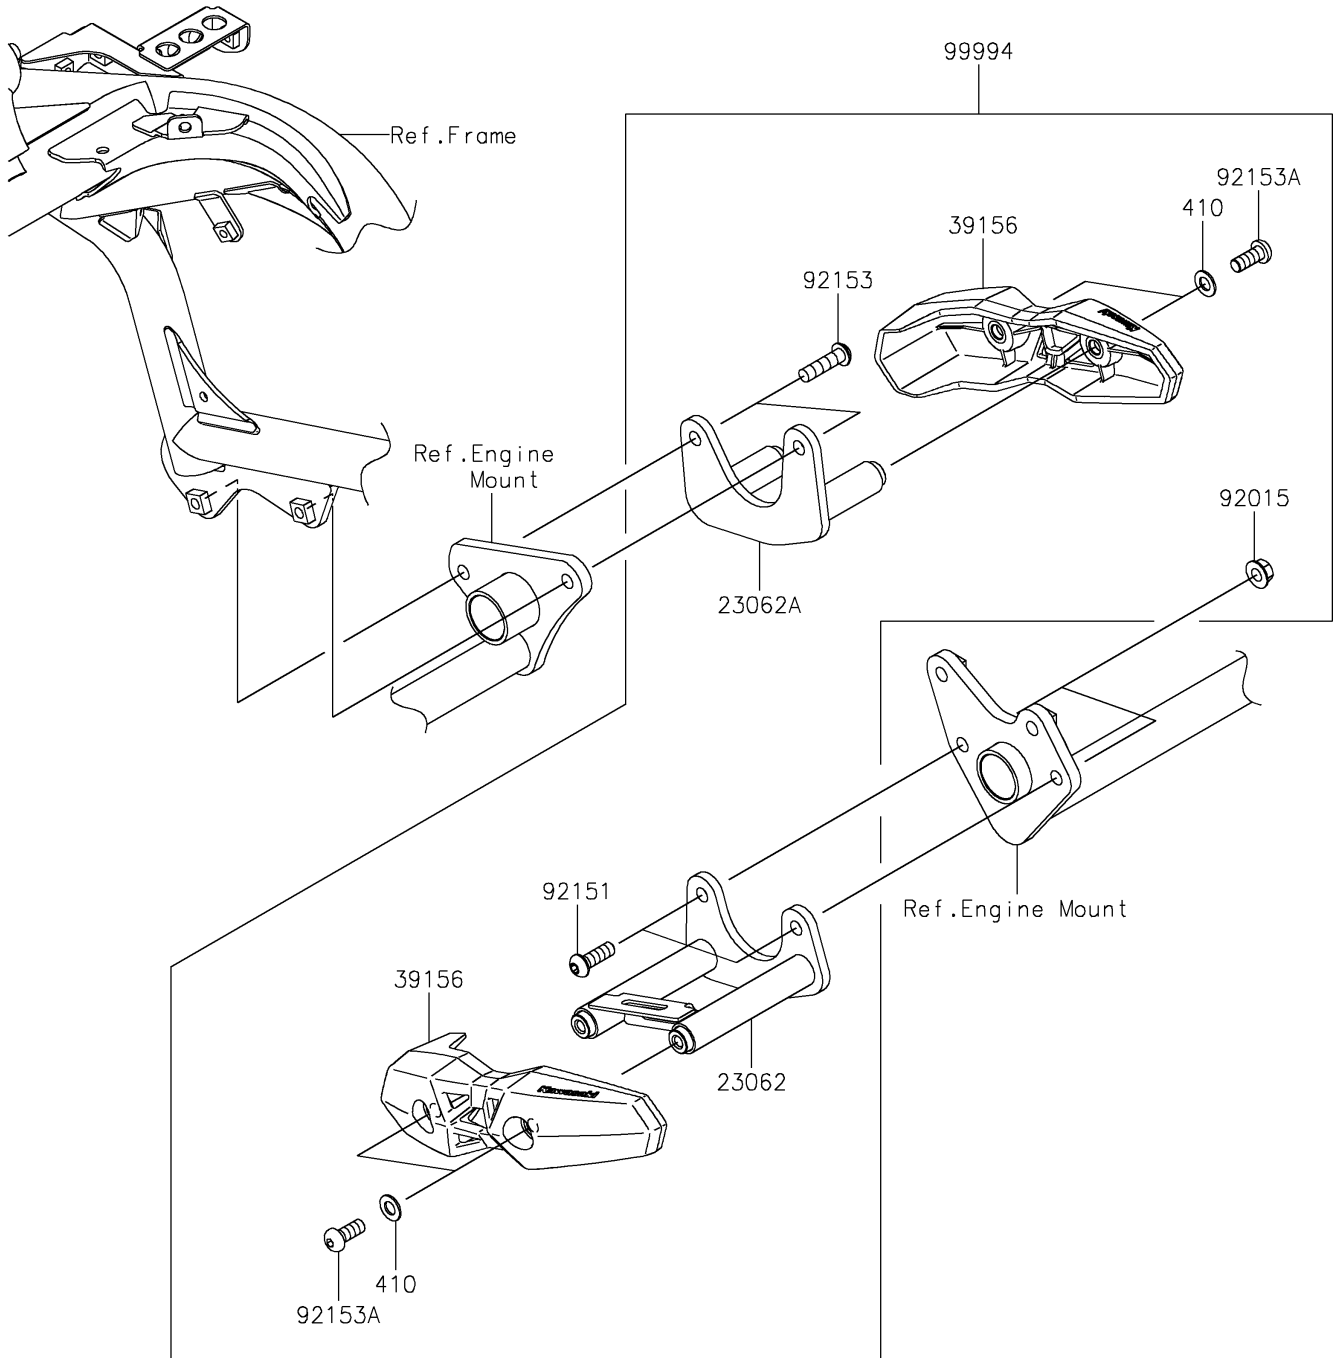

# 2024 Versys 650 PARTS DIAGRAM

Accessory(Engine Guard)

F2910A

## 2024 Versys 650 PARTS LIST

### Accessory(Engine Guard)

ITEM NAME	PART NUMBER	QUANTITY
BRACKET-COMP,LH (Ref # 23062)	23062-1363	1
BRACKET-COMP,RH (Ref # 23062A)	23062-1364	1
PAD,SLIDER (Ref # 39156)	39156-1818	2
NUT,FLANGED,8MM (Ref # 92015)	92015-1014	2
BOLT,SOCKET,8X25 (Ref # 92151)	92151-1327	2
BOLT,SOCKET,8X30 (Ref # 92153)	92153-0393	2
BOLT,SOCKET,8X20 (Ref # 92153A)	92153-0912	4
GUARD-ENGINE (Ref # 99994)	99994-1848	1
WASHER-PLAIN-SMALL,8MM,BLACK (Ref # 410)	410AB0800	4